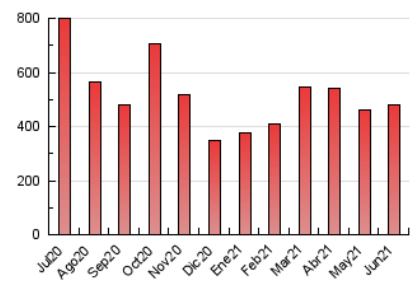

Pàgines (x 1000)