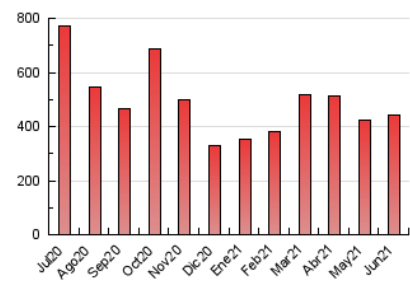

Pàgines (x 1000)