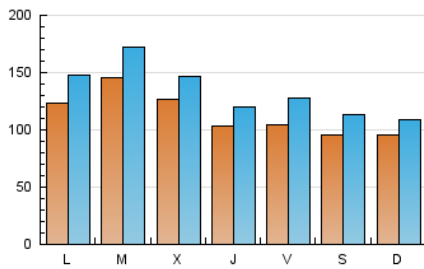

4. Gràfiques (Nacional i Internacional)

4.1 Per dia de la setmana (promig)

N. únics / Visites (x 100)