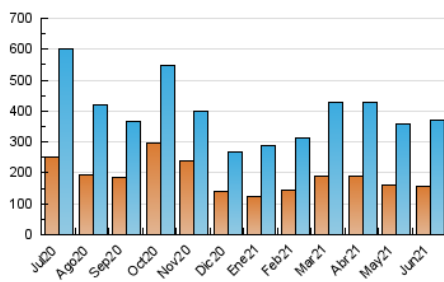

4.3 Per mesos

N. únics / Visites (x 1000)