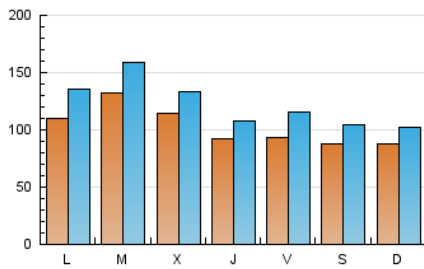

4. Gràfiques (Nacional)

4.1 Per dia de la setmana (promig)

N. únics / Visites (x 100)