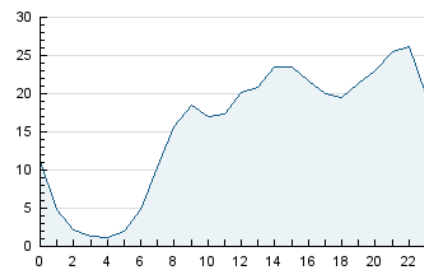

#### 3. Per dia del mes (Nacional)

Dia	N. únics	Visites	Pàgines	Dia	N. únics	Visites	Pàgines	Dia	N. únics	Visites	Pàgines
1	18.695	21.684	24.848	11	11.166	14.526	17.850	21	7.752	9.163	10.826
2	16.552	18.301	20.871	12	9.276	11.267	13.128	22	8.669	10.054	11.992
3	10.163	12.067	14.609	13	9.280	10.394	12.081	23	6.486	7.261	8.682
4	12.289	15.706	19.518	14	12.733	14.661	17.378	24	5.332	6.047	7.124
5	12.123	14.868	17.456	15	12.905	15.221	18.097	25	4.922	5.714	6.913
6	11.075	13.236	16.002	16	8.969	10.674	12.717	26	5.929	6.793	7.797
7	12.618	16.238	20.318	17	12.699	14.923	17.759	27	8.556	10.138	11.717
8	13.564	17.099	21.092	18	8.775	10.182	12.256	28	11.116	13.965	16.646
9	13.800	16.362	19.749	19	7.633	8.847	10.342	29	12.344	15.168	17.852
10	8.758	10.009	12.028	20	6.162	6.958	8.299	30	11.201	13.914	16.737

4. Gràfiques (Nacional)

4.1 Per dia de la setmana (promig)

N. únics / Visites (x 100)

Pàgines (x 100)

4.2 Per franja horària (promig)

Visites (x 1000)

Pàgines (x 1000)

4.3 Per mesos