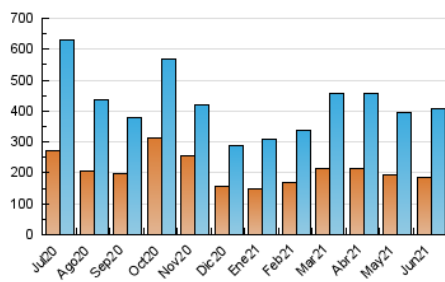

4.3 Per mesos

N. únics / Visites (x 1000)