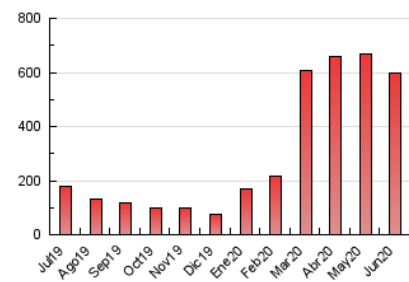

Pàgines (x 1000)