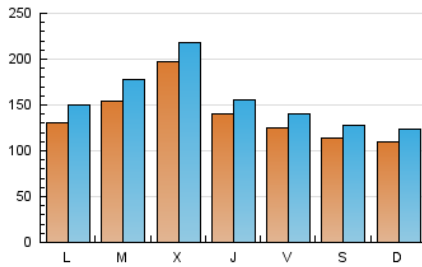

4. Gràfiques (Nacional)

4.1 Per dia de la setmana (promig)

N. únics / Visites (x 100)