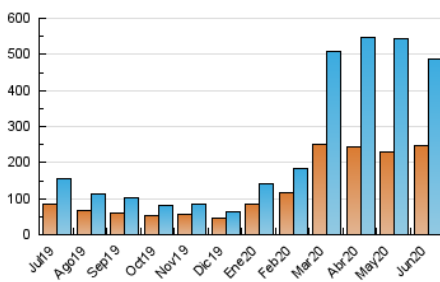

4.3 Per mesos

N. únics / Visites (x 1000)