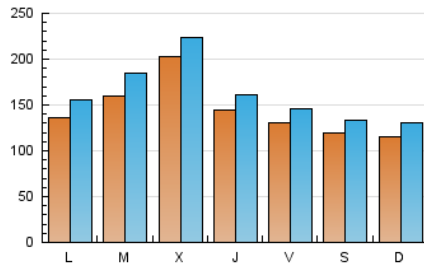

4. Gràfiques (Nacional i Internacional)

4.1 Per dia de la setmana (promig)

N. únics / Visites (x 100)