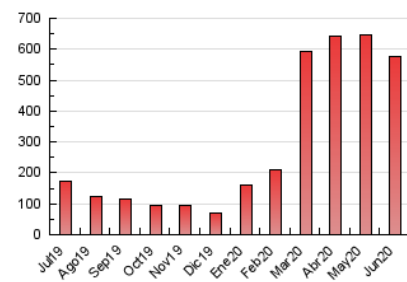

Pàgines (x 1000)