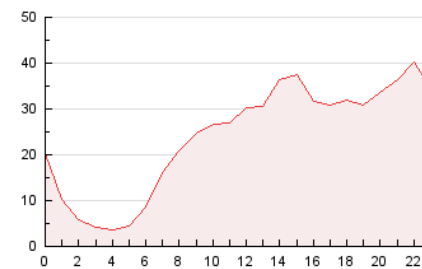

#### 3. Per dia del mes (Nacional)

Dia	N. únics	Visites	Pàgines	Dia	N. únics	Visites	Pàgines	Dia	N. únics	Visites	Pàgines
1	15.115	17.414	21.058	11	11.854	13.304	15.881	21	10.895	12.333	15.488
2	16.226	18.383	22.111	12	9.196	10.478	12.558	22	11.243	12.875	16.630
3	16.144	17.373	21.134	13	10.069	11.300	13.519	23	17.871	21.946	28.239
4	11.097	12.957	15.876	14	8.543	9.475	11.160	24	31.271	34.858	45.062
5	10.679	12.677	15.886	15	10.002	11.582	13.992	25	18.342	20.449	24.991
6	10.568	12.036	14.405	16	16.788	18.851	22.662	26	20.367	22.049	26.406
7	10.221	11.604	13.705	17	19.560	21.349	24.941	27	11.829	13.264	16.165
8	14.395	16.363	19.803	18	14.586	15.760	18.621	28	14.270	16.308	20.320
9	12.932	14.521	17.383	19	9.623	10.840	13.445	29	14.649	16.778	21.218
10	11.964	13.518	16.270	20	13.057	14.415	17.844	30	13.150	15.377	19.836

4. Gràfiques (Nacional)

4.1 Per dia de la setmana (promig)

N. únics / Visites (x 100)

Pàgines (x 100)

4.2 Per franja horària (promig)

Visites (x 1000)

Pàgines (x 1000)

4.3 Per mesos