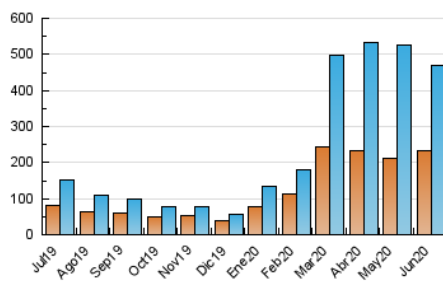

4.3 Per mesos

N. únics / Visites (x 1000)