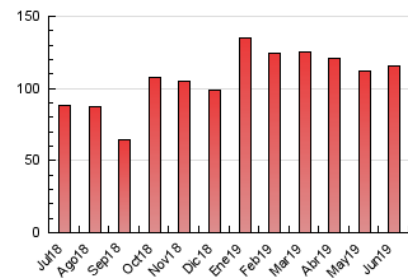

Pàgines (x 1000)