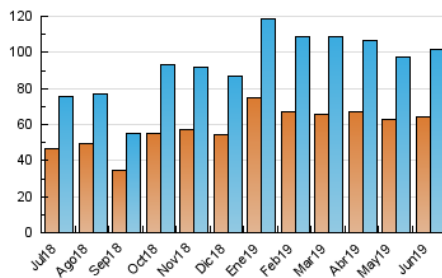

4.3 Per mesos

N. únics / Visites (x 1000)