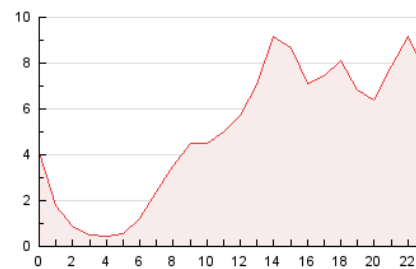

2. Seccions (Nacional i Internacional)

	PÀGINES	%
HOME	2.116	1.76 %
RESTA	118.351	98.24 %

3. Per dia del mes (Nacional i Internacional)

Dia	N. únics	Visites	Pàgines	Dia	N. únics	Visites	Pàgines	Dia	N. únics	Visites	Pàgines
1	2.628	2.752	3.237	11	4.080	4.310	5.145	21	2.700	2.819	3.281
2	1.886	1.945	2.227	12	4.108	4.417	5.233	22	2.076	2.134	2.388
3	5.159	5.470	6.459	13	4.687	4.937	6.048	23	2.813	2.922	3.342
4	2.650	2.774	3.287	14	3.668	3.881	4.489	24	2.704	2.865	3.273
5	2.346	2.487	2.968	15	2.519	2.697	3.320	25	2.495	2.643	3.247
6	3.392	3.631	4.226	16	1.732	1.828	2.241	26	3.236	3.430	4.170
7	3.574	3.763	4.331	17	2.564	2.734	3.373	27	4.446	4.974	5.793
8	2.336	2.425	2.792	18	3.345	3.540	4.618	28	3.149	3.420	3.884
9	1.738	1.802	2.154	19	5.610	5.861	6.631	29	2.087	2.215	2.674
10	4.784	5.198	6.201	20	4.365	4.579	5.176	30	3.285	3.528	4.259

4. Gràfiques (Nacional i Internacional)

4.1 Per dia de la setmana (promig)

N. únics / Visites (x 100)

Pàgines (x 100)

4.2 Per franja horària (promig)

Visites (x 1000)

Pàgines (x 1000)

4.3 Per mesos