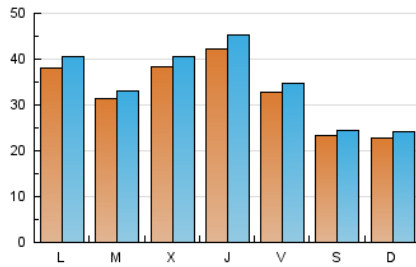

4. Gràfiques (Nacional i Internacional)

4.1 Per dia de la setmana (promig)

N. únics / Visites (x 100)