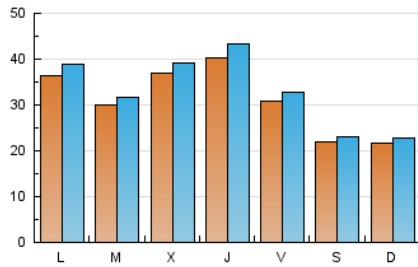

4. Gràfiques (Nacional)

4.1 Per dia de la setmana (promig)

N. únics / Visites (x 100)