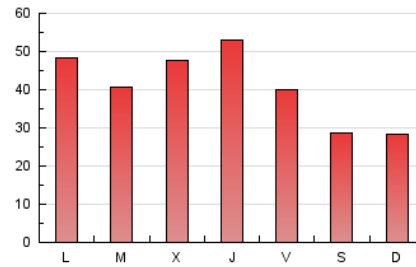

Pàgines (x 100)