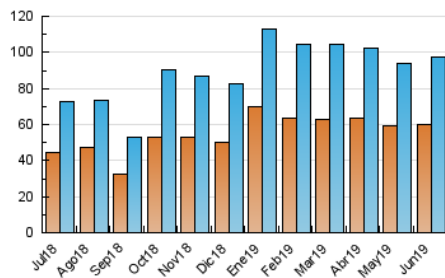

4.3 Per mesos

N. únics / Visites (x 1000)