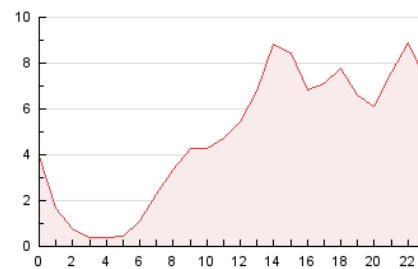

2. Seccions (Nacional)

	PÀGINES	%
HOME	2.032	1.76 %
RESTA	113.267	98.24 %

3. Per dia del mes (Nacional)

Dia	N. únics	Visites	Pàgines	Dia	N. únics	Visites	Pàgines	Dia	N. únics	Visites	Pàgines
1	2.478	2.600	3.079	11	3.928	4.150	4.956	21	2.479	2.592	3.030
2	1.749	1.807	2.086	12	3.992	4.300	5.110	22	2.011	2.069	2.319
3	4.950	5.255	6.218	13	4.496	4.746	5.847	23	2.653	2.759	3.171
4	2.477	2.597	3.082	14	3.423	3.630	4.225	24	2.563	2.722	3.102
5	2.247	2.388	2.856	15	2.265	2.441	3.017	25	2.421	2.567	3.156
6	3.270	3.507	4.085	16	1.518	1.612	2.023	26	3.099	3.287	4.014
7	3.455	3.640	4.192	17	2.411	2.580	3.209	27	4.236	4.749	5.525
8	2.268	2.356	2.719	18	3.204	3.396	4.462	28	3.007	3.274	3.722
9	1.685	1.747	2.091	19	5.425	5.674	6.433	29	1.977	2.104	2.541
10	4.621	5.030	6.022	20	4.105	4.312	4.895	30	3.161	3.399	4.112

4. Gràfiques (Nacional)

4.1 Per dia de la setmana (promig)

N. únics / Visites (x 100)

Pàgines (x 100)

4.2 Per franja horària (promig)

Visites (x 1000)

Pàgines (x 1000)

4.3 Per mesos