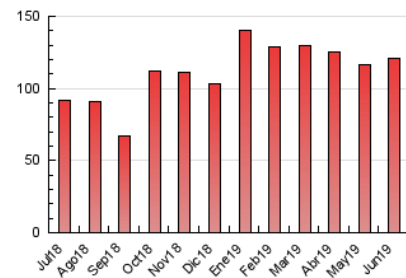

Pàgines (x 1000)