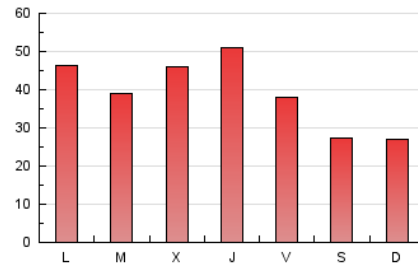

Pàgines (x 100)