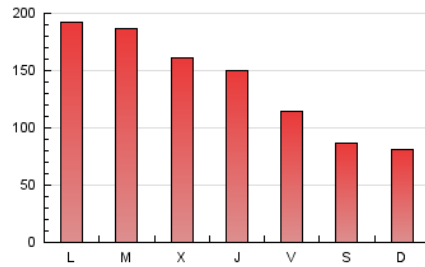

Pàgines (x 100)