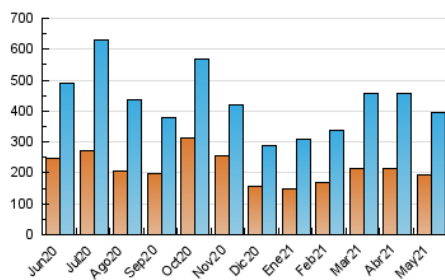

4.3 Per mesos

N. únics / Visites (x 1000)