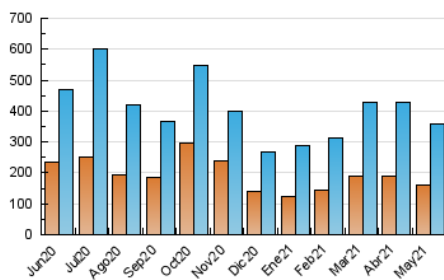

4.3 Per mesos

N. únics / Visites (x 1000)