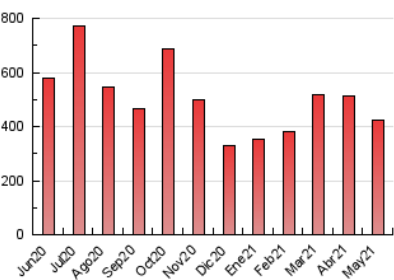

Pàgines (x 1000)