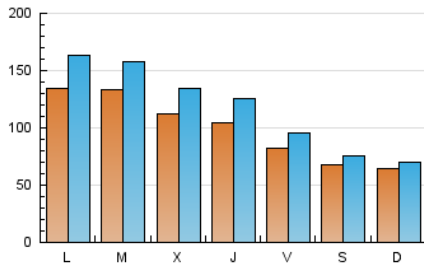

4. Gràfiques (Nacional)

4.1 Per dia de la setmana (promig)

N. únics / Visites (x 100)