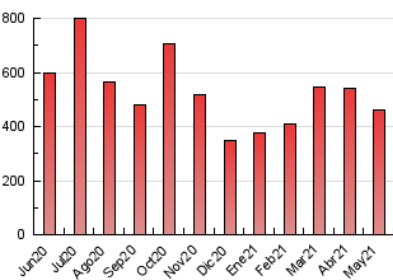

Pàgines (x 1000)