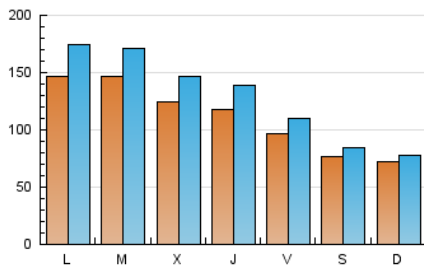

4. Gràfiques (Nacional i Internacional)

4.1 Per dia de la setmana (promig)

N. únics / Visites (x 100)