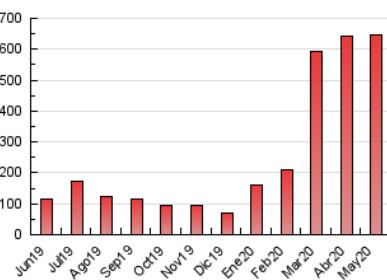

##### 4.2 Per franja horària (promig)

Visites (x 1000)

Pàgines (x 1000)

##### 4.3 Per mesos

N. únics / Visites (x 1000)

Pàgines (x 1000)