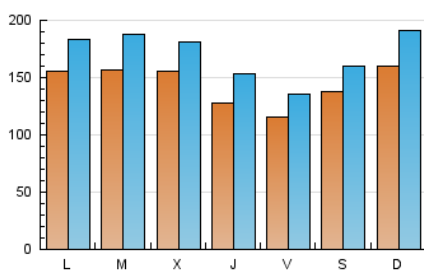

4. Gràfiques (Nacional)

4.1 Per dia de la setmana (promig)

N. únics / Visites (x 100)