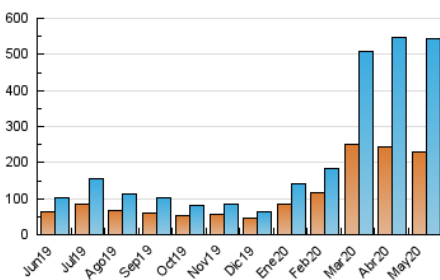

4.3 Per mesos

N. únics / Visites (x 1000)