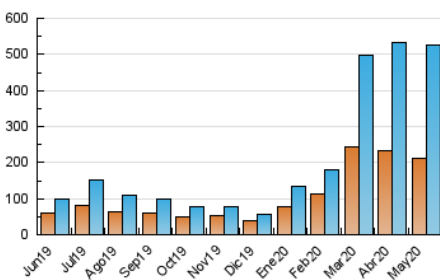

##### 4.1 Per dia de la setmana (promig)

N. únics / Visites (x 100)

Pàgines (x 100)

##### 4.2 Per franja horària (promig)

Visites (x 1000)

Pàgines (x 1000)

##### 4.3 Per mesos

N. únics / Visites (x 1000)

Pàgines (x 1000)