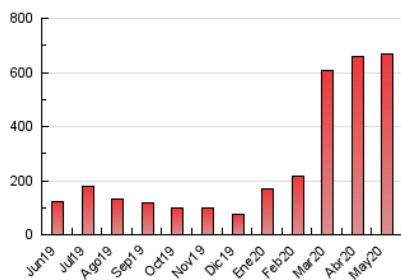

Pàgines (x 1000)