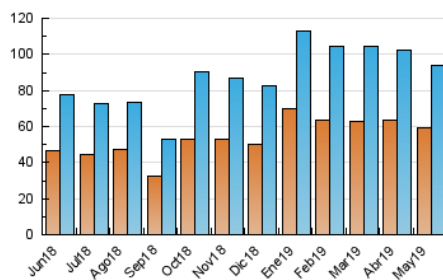

##### 4.1 Per dia de la setmana (promig)

N. únics / Visites (x 100)

Pàgines (x 100)

##### 4.2 Per franja horària (promig)

Visites (x 1000)

Pàgines (x 1000)

##### 4.3 Per mesos

N. únics / Visites (x 1000)

Pàgines (x 1000)