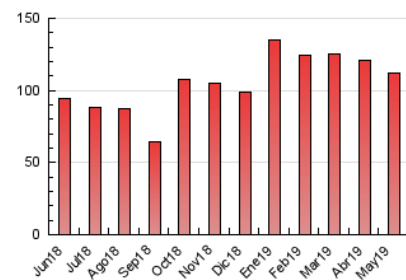

#### 3. Per dia del mes (Nacional)

Dia	N. únics	Visites	Pàgines	Dia	N. únics	Visites	Pàgines	Dia	N. únics	Visites	Pàgines
1	1.947	2.049	2.438	11	2.105	2.214	2.595	21	2.319	2.468	3.135
2	1.807	1.912	2.282	12	3.743	3.942	4.557	22	2.825	2.977	3.732
3	2.656	2.790	3.357	13	1.587	1.701	2.091	23	2.299	2.451	3.322
4	2.786	2.920	3.441	14	1.771	1.881	2.309	24	3.721	3.956	4.755
5	2.538	2.672	3.094	15	1.644	1.734	2.049	25	1.948	2.023	2.356
6	3.443	3.659	4.362	16	1.273	1.331	1.570	26	2.643	2.768	3.332
7	2.987	3.209	3.771	17	1.960	2.098	2.484	27	5.808	6.234	7.554
8	1.842	1.947	2.380	18	1.717	1.816	2.171	28	8.175	8.818	10.436
9	2.234	2.342	2.690	19	1.954	2.103	2.574	29	6.397	6.729	7.750
10	1.437	1.514	1.875	20	1.535	1.641	2.087	30	3.596	3.751	4.335
								31	5.618	6.223	7.482

##### 4.1 Per dia de la setmana (promig)

N. únics / Visites (x 100)

Pàgines (x 100)

##### 4.2 Per franja horària (promig)

Visites (x 1000)

Pàgines (x 1000)

##### 4.3 Per mesos

N. únics / Visites (x 1000)

Pàgines (x 1000)