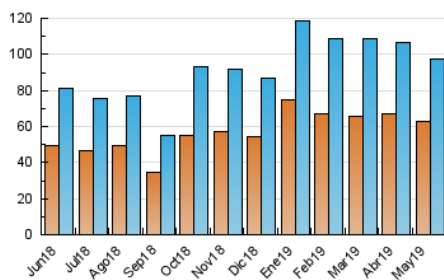

4.3 Per mesos

N. únics / Visites (x 1000)