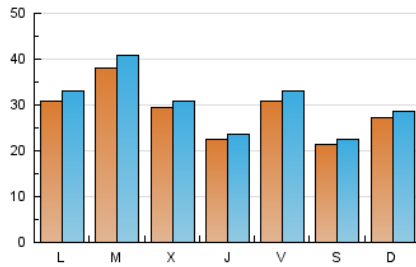

4. Gràfiques (Nacional)

4.1 Per dia de la setmana (promig)

N. únics / Visites (x 100)