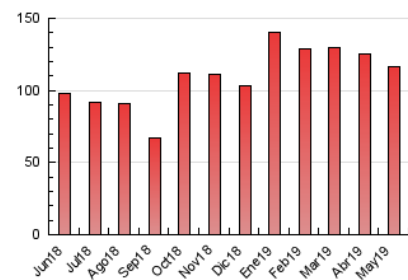

Pàgines (x 1000)