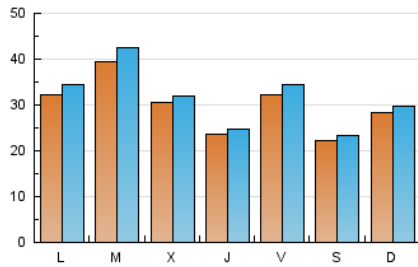

4. Gràfiques (Nacional i Internacional)

4.1 Per dia de la setmana (promig)

N. únics / Visites (x 100)