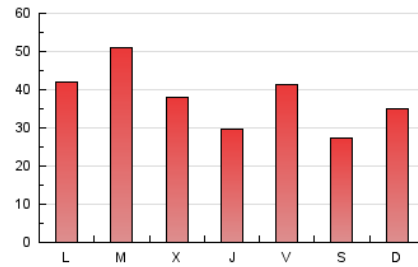

Pàgines (x 100)