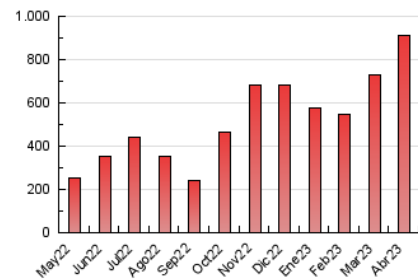

Pàgines (x 1000)