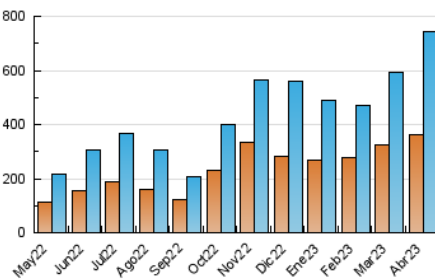

4.3 Per mesos

N. únics / Visites (x 1000)