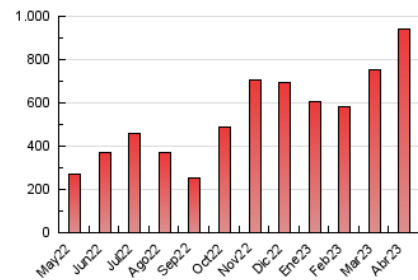

Pàgines (x 1000)