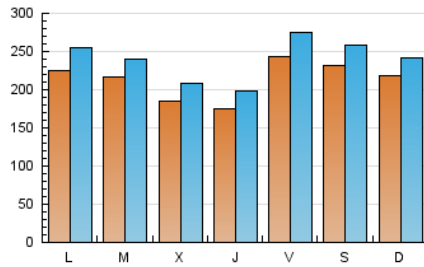

4. Gràfiques (Nacional)

4.1 Per dia de la setmana (promig)

N. únics / Visites (x 100)