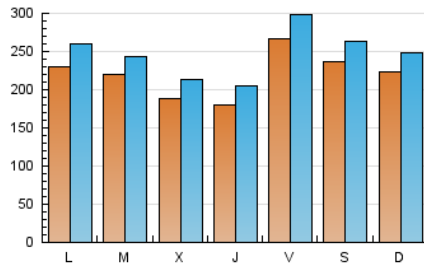

4. Gràfiques (Nacional i Internacional)

4.1 Per dia de la setmana (promig)

N. únics / Visites (x 100)