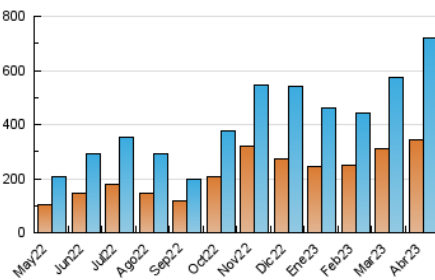

4.3 Per mesos

N. únics / Visites (x 1000)