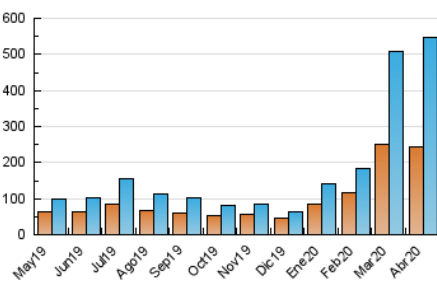

4.3 Per mesos

N. únics / Visites (x 1000)