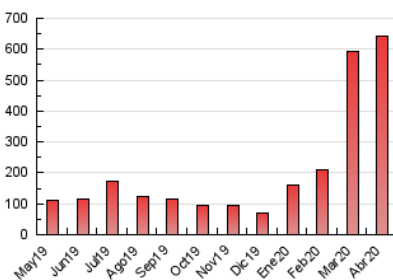

Pàgines (x 1000)