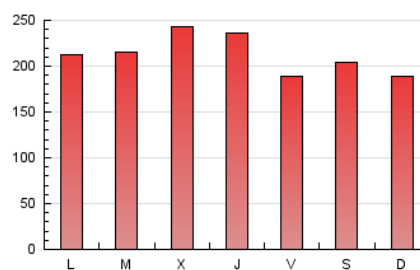

Pàgines (x 100)