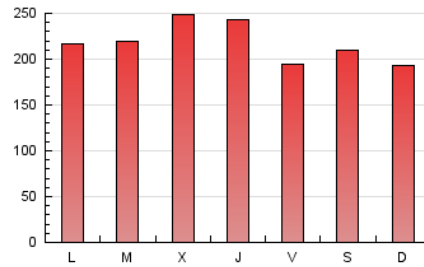

Pàgines (x 100)