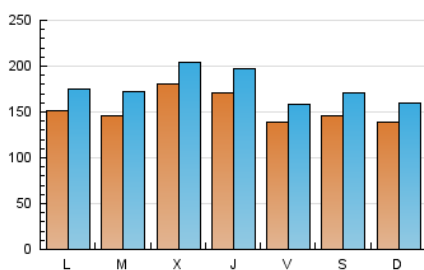

4. Gràfiques (Nacional)

4.1 Per dia de la setmana (promig)

N. únics / Visites (x 100)