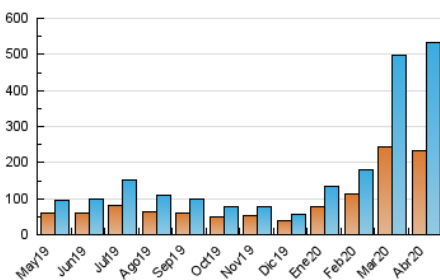

4.3 Per mesos

N. únics / Visites (x 1000)