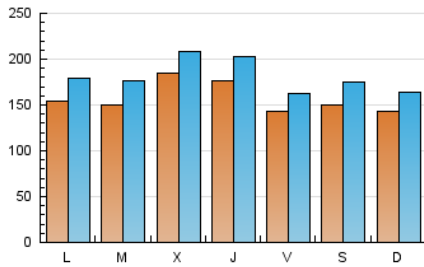

4. Gràfiques (Nacional i Internacional)

4.1 Per dia de la setmana (promig)

N. únics / Visites (x 100)