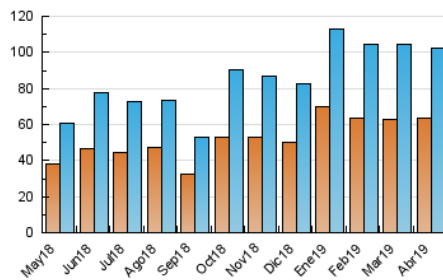

4.3 Per mesos

N. únics / Visites (x 1000)