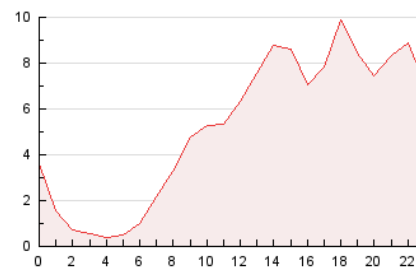

2. Seccions (Nacional i Internacional)

	PÀGINES	%
HOME	1.732	1.38 %
RESTA	123.719	98.62 %

3. Per dia del mes (Nacional i Internacional)

Dia	N. únics	Visites	Pàgines	Dia	N. únics	Visites	Pàgines	Dia	N. únics	Visites	Pàgines
1	3.234	3.407	4.149	11	5.697	6.073	7.008	21	1.229	1.290	1.570
2	3.701	3.941	4.615	12	3.691	3.948	4.622	22	1.247	1.316	1.587
3	7.637	8.153	9.389	13	2.506	2.669	3.235	23	1.650	1.714	2.042
4	3.565	3.789	4.477	14	2.137	2.252	2.633	24	2.861	3.072	3.774
5	3.593	3.847	4.635	15	2.949	3.127	3.708	25	3.208	3.441	4.154
6	1.850	1.942	2.389	16	2.738	2.940	3.534	26	3.427	3.597	4.200
7	3.001	3.226	3.738	17	2.807	2.949	3.432	27	3.646	3.869	4.667
8	7.402	7.885	8.868	18	2.829	2.962	3.405	28	2.865	3.027	3.496
9	5.250	5.651	6.578	19	1.682	1.748	2.058	29	2.751	2.929	3.455
10	6.802	7.191	8.365	20	1.994	2.099	2.657	30	2.447	2.600	3.011

4. Gràfiques (Nacional i Internacional)

4.1 Per dia de la setmana (promig)

N. únics / Visites (x 100)

Pàgines (x 100)

4.2 Per franja horària (promig)

Visites (x 1000)

Pàgines (x 1000)

4.3 Per mesos