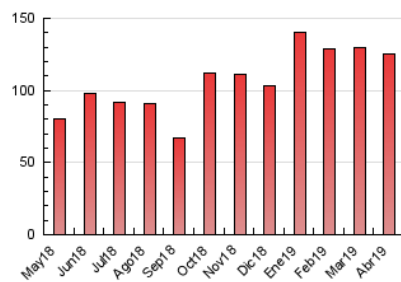

Pàgines (x 1000)