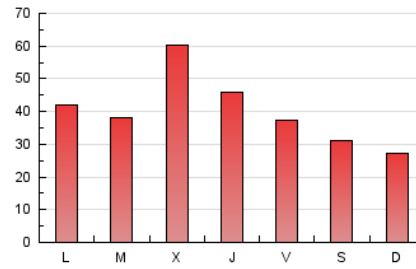

Pàgines (x 100)