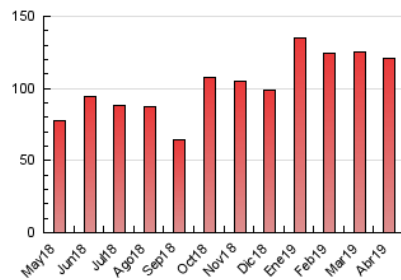

Pàgines (x 1000)