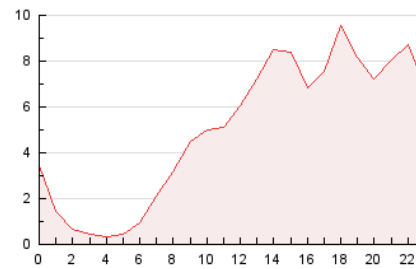

2. Seccions (Nacional)

	PÀGINES	%
HOME	1.608	1.33 %
RESTA	119.235	98.67 %

3. Per dia del mes (Nacional)

Dia	N. únics	Visites	Pàgines	Dia	N. únics	Visites	Pàgines	Dia	N. únics	Visites	Pàgines
1	3.060	3.233	3.962	11	5.573	5.942	6.863	21	1.114	1.173	1.446
2	3.554	3.789	4.452	12	3.600	3.853	4.516	22	1.201	1.270	1.537
3	7.346	7.843	9.059	13	2.374	2.528	3.061	23	1.543	1.606	1.929
4	3.394	3.614	4.274	14	1.974	2.083	2.440	24	2.749	2.956	3.634
5	3.357	3.605	4.371	15	2.777	2.954	3.531	25	3.091	3.321	4.016
6	1.715	1.804	2.239	16	2.633	2.832	3.404	26	3.326	3.491	4.057
7	2.919	3.142	3.651	17	2.674	2.812	3.287	27	3.531	3.750	4.542
8	7.184	7.647	8.576	18	2.709	2.838	3.268	28	2.787	2.947	3.404
9	5.081	5.473	6.381	19	1.601	1.667	1.969	29	2.652	2.826	3.335
10	6.649	7.045	8.197	20	1.888	1.991	2.532	30	2.350	2.503	2.910

4. Gràfiques (Nacional)

4.1 Per dia de la setmana (promig)

N. únics / Visites (x 100)

Pàgines (x 100)

4.2 Per franja horària (promig)

Visites (x 1000)

Pàgines (x 1000)

4.3 Per mesos