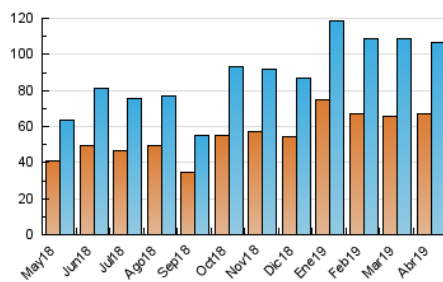

4.3 Per mesos

N. únics / Visites (x 1000)