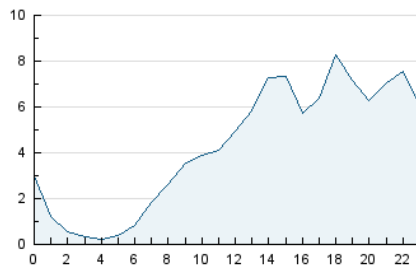

2. Seccions (Nacional)

	PÀGINES	%
HOME	1.608	1.33 %
RESTA	119.235	98.67 %

3. Per dia del mes (Nacional)

Dia	N. únics	Visites	Pàgines	Dia	N. únics	Visites	Pàgines	Dia	N. únics	Visites	Pàgines
1	3.060	3.233	3.962	11	5.573	5.942	6.863	21	1.114	1.173	1.446
2	3.554	3.789	4.452	12	3.600	3.853	4.516	22	1.201	1.270	1.537
3	7.346	7.843	9.059	13	2.374	2.528	3.061	23	1.543	1.606	1.929
4	3.394	3.614	4.274	14	1.974	2.083	2.440	24	2.749	2.956	3.634
5	3.357	3.605	4.371	15	2.777	2.954	3.531	25	3.091	3.321	4.016
6	1.715	1.804	2.239	16	2.633	2.832	3.404	26	3.326	3.491	4.057
7	2.919	3.142	3.651	17	2.674	2.812	3.287	27	3.531	3.750	4.542
8	7.184	7.647	8.576	18	2.709	2.838	3.268	28	2.787	2.947	3.404
9	5.081	5.473	6.381	19	1.601	1.667	1.969	29	2.652	2.826	3.335
10	6.649	7.045	8.197	20	1.888	1.991	2.532	30	2.350	2.503	2.910

4. Gràfiques (Nacional)

4.1 Per dia de la setmana (promig)

N. únics / Visites (x 100)

Pàgines (x 100)

4.2 Per franja horària (promig)

Visites (x 1000)

Pàgines (x 1000)

4.3 Per mesos