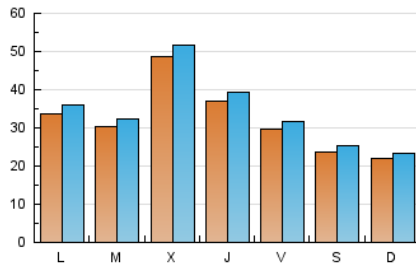

4. Gràfiques (Nacional)

4.1 Per dia de la setmana (promig)

N. únics / Visites (x 100)