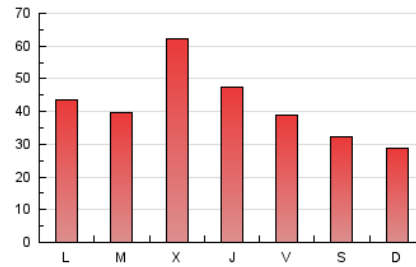

Pàgines (x 100)