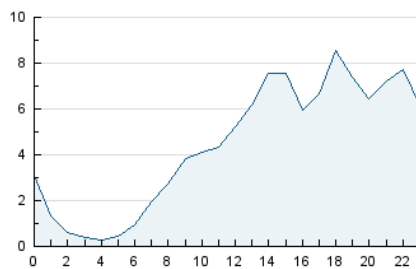

2. Seccions (Nacional i Internacional)

	PÀGINES	%
HOME	1.732	1.38 %
RESTA	123.719	98.62 %

3. Per dia del mes (Nacional i Internacional)

Dia	N. únics	Visites	Pàgines	Dia	N. únics	Visites	Pàgines	Dia	N. únics	Visites	Pàgines
1	3.234	3.407	4.149	11	5.697	6.073	7.008	21	1.229	1.290	1.570
2	3.701	3.941	4.615	12	3.691	3.948	4.622	22	1.247	1.316	1.587
3	7.637	8.153	9.389	13	2.506	2.669	3.235	23	1.650	1.714	2.042
4	3.565	3.789	4.477	14	2.137	2.252	2.633	24	2.861	3.072	3.774
5	3.593	3.847	4.635	15	2.949	3.127	3.708	25	3.208	3.441	4.154
6	1.850	1.942	2.389	16	2.738	2.940	3.534	26	3.427	3.597	4.200
7	3.001	3.226	3.738	17	2.807	2.949	3.432	27	3.646	3.869	4.667
8	7.402	7.885	8.868	18	2.829	2.962	3.405	28	2.865	3.027	3.496
9	5.250	5.651	6.578	19	1.682	1.748	2.058	29	2.751	2.929	3.455
10	6.802	7.191	8.365	20	1.994	2.099	2.657	30	2.447	2.600	3.011

4. Gràfiques (Nacional i Internacional)

4.1 Per dia de la setmana (promig)

N. únics / Visites (x 100)

Pàgines (x 100)

4.2 Per franja horària (promig)

Visites (x 1000)

Pàgines (x 1000)

4.3 Per mesos