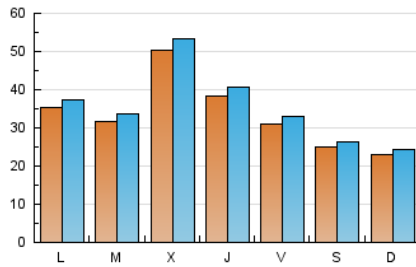

4. Gràfiques (Nacional i Internacional)

4.1 Per dia de la setmana (promig)

N. únics / Visites (x 100)