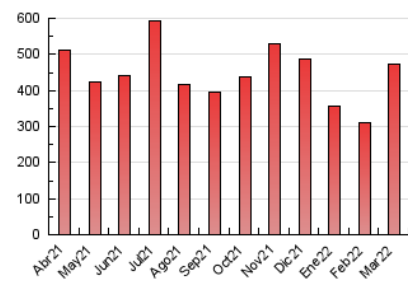

#### 3. Per dia del mes (Nacional)

Dia	N. únics	Visites	Pàgines	Dia	N. únics	Visites	Pàgines	Dia	N. únics	Visites	Pàgines
1	7.461	8.546	11.154	11	18.442	21.142	26.460	21	10.654	12.476	15.638
2	10.427	12.024	15.164	12	9.133	10.247	12.586	22	8.216	9.714	12.135
3	23.827	25.264	32.098	13	5.591	6.107	7.506	23	6.532	7.633	9.604
4	14.366	15.634	19.218	14	9.204	11.399	14.399	24	7.134	8.558	10.826
5	13.333	14.528	17.992	15	9.359	10.695	13.243	25	8.096	9.603	12.393
6	15.159	16.409	20.902	16	8.763	10.215	12.669	26	7.124	8.693	14.078
7	14.442	16.092	20.880	17	9.358	10.591	13.361	27	5.898	7.023	9.094
8	9.781	10.976	13.988	18	10.279	11.702	14.515	28	8.658	9.658	13.440
9	7.861	8.964	11.602	19	10.354	11.964	14.793	29	8.570	9.687	13.206
10	15.768	18.343	23.073	20	9.305	10.063	12.727	30	12.585	13.511	17.465
								31	11.848	12.766	16.981

##### 4.2 Per franja horària (promig)

Visites (x 1000)

Pàgines (x 1000)

##### 4.3 Per mesos

N. únics / Visites (x 1000)

Pàgines (x 1000)