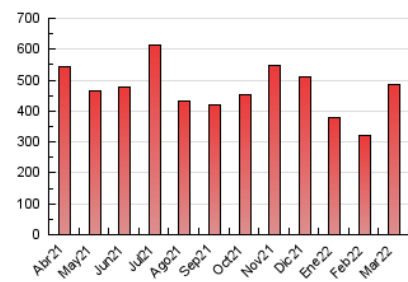

Pàgines (x 1000)