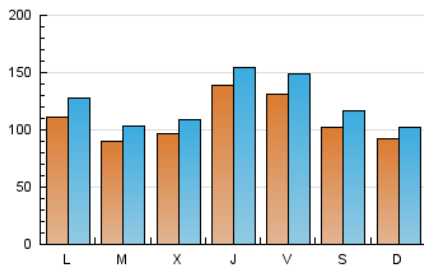

4. Gràfiques (Nacional i Internacional)

4.1 Per dia de la setmana (promig)

N. únics / Visites (x 100)