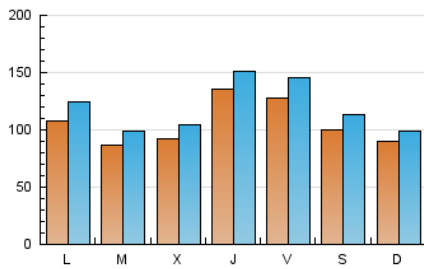

4. Gràfiques (Nacional)

4.1 Per dia de la setmana (promig)

N. únics / Visites (x 100)