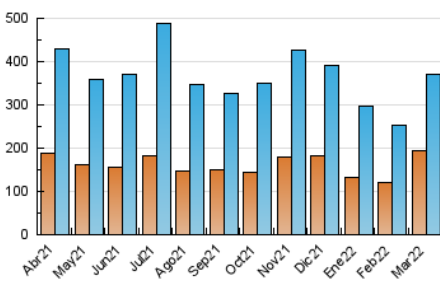

#### 3. Per dia del mes (Nacional)

Dia	N. únics	Visites	Pàgines	Dia	N. únics	Visites	Pàgines	Dia	N. únics	Visites	Pàgines
1	7.461	8.546	11.154	11	18.442	21.142	26.460	21	10.654	12.476	15.638
2	10.427	12.024	15.164	12	9.133	10.247	12.586	22	8.216	9.714	12.135
3	23.827	25.264	32.098	13	5.591	6.107	7.506	23	6.532	7.633	9.604
4	14.366	15.634	19.218	14	9.204	11.399	14.399	24	7.134	8.558	10.826
5	13.333	14.528	17.992	15	9.359	10.695	13.243	25	8.096	9.603	12.393
6	15.159	16.409	20.902	16	8.763	10.215	12.669	26	7.124	8.693	14.078
7	14.442	16.092	20.880	17	9.358	10.591	13.361	27	5.898	7.023	9.094
8	9.781	10.976	13.988	18	10.279	11.702	14.515	28	8.658	9.658	13.440
9	7.861	8.964	11.602	19	10.354	11.964	14.793	29	8.570	9.687	13.206
10	15.768	18.343	23.073	20	9.305	10.063	12.727	30	12.585	13.511	17.465
								31	11.848	12.766	16.981

##### 4.1 Per dia de la setmana (promig)

N. únics / Visites (x 100)

Pàgines (x 100)

##### 4.2 Per franja horària (promig)

Visites (x 1000)

Pàgines (x 1000)

##### 4.3 Per mesos

N. únics / Visites (x 1000)

Pàgines (x 1000)