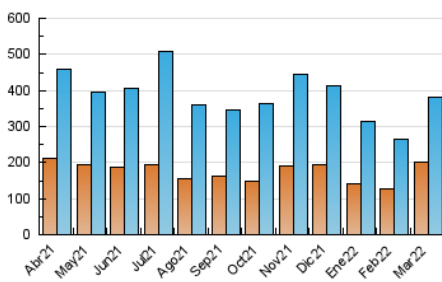

4.3 Per mesos

N. únics / Visites (x 1000)