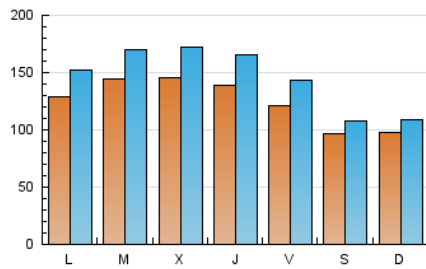

4. Gràfiques (Nacional i Internacional)

4.1 Per dia de la setmana (promig)

N. únics / Visites (x 100)