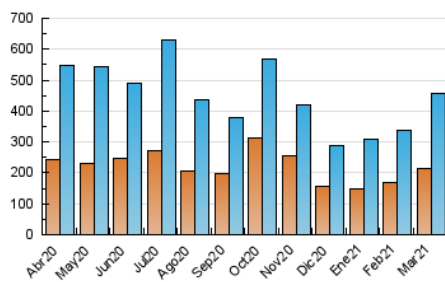

4.3 Per mesos

N. únics / Visites (x 1000)