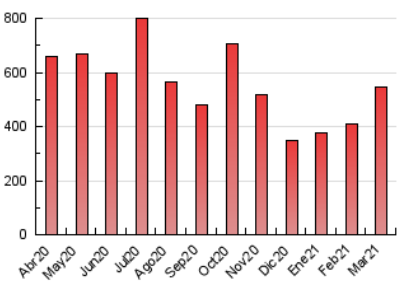

Pàgines (x 1000)