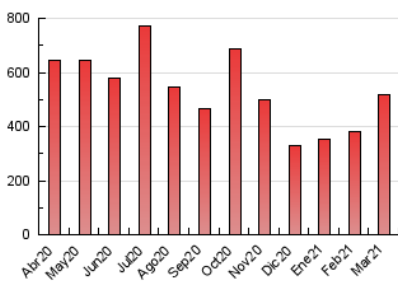

Pàgines (x 1000)