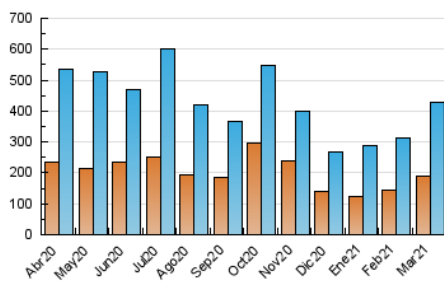

4.3 Per mesos

N. únics / Visites (x 1000)