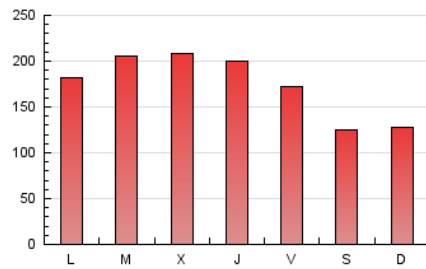

Pàgines (x 100)