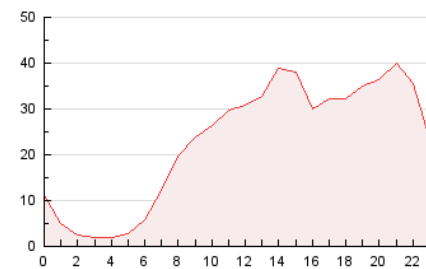

2. Seccions (Nacional i Internacional)

	PÀGINES	%
HOME	13.393	2.44 %
RESTA	534.486	97.56 %

3. Per dia del mes (Nacional i Internacional)

Dia	N. únics	Visites	Pàgines	Dia	N. únics	Visites	Pàgines	Dia	N. únics	Visites	Pàgines
1	9.514	10.935	13.456	11	14.988	18.202	22.050	21	7.454	8.584	10.187
2	9.712	11.811	14.406	12	15.944	19.108	22.980	22	9.663	11.898	14.439
3	15.072	16.857	20.379	13	12.103	13.635	15.902	23	12.096	14.303	17.315
4	12.256	14.167	16.971	14	18.224	20.184	23.521	24	13.430	15.500	19.096
5	6.453	7.225	8.839	15	21.692	25.070	29.522	25	12.058	14.065	17.283
6	5.218	5.770	6.839	16	17.703	21.074	25.088	26	13.995	16.392	19.600
7	5.364	5.909	7.305	17	15.532	18.225	21.789	27	12.151	13.621	15.807
8	8.305	9.595	11.881	18	16.276	19.604	23.561	28	8.219	8.948	10.349
9	17.257	19.735	24.766	19	12.171	14.643	17.571	29	15.016	18.345	21.786
10	12.075	14.653	18.026	20	9.045	9.890	11.348	30	15.493	18.022	21.002
								31	16.822	20.835	24.815

4. Gràfiques (Nacional i Internacional)

4.1 Per dia de la setmana (promig)

N. únics / Visites (x 100)

Pàgines (x 100)

4.2 Per franja horària (promig)

Visites__ (x 1000)

Pàgines (x 1000)

4.3 Per mesos