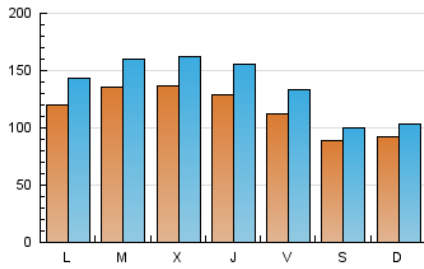

4. Gràfiques (Nacional)

4.1 Per dia de la setmana (promig)

N. únics / Visites (x 100)