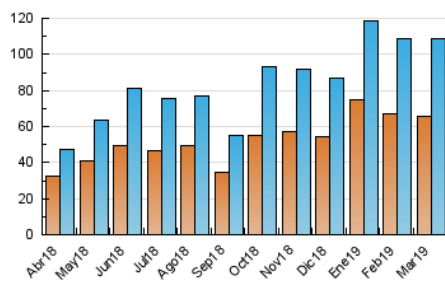

4.3 Per mesos

N. únics / Visites (x 1000)