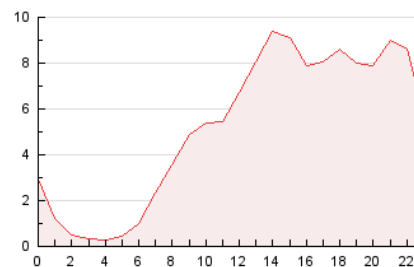

2. Seccions (Nacional)

	PÀGINES	%
HOME	2.008	1.60 %
RESTA	123.500	98.40 %

3. Per dia del mes (Nacional)

Dia	N. únics	Visites	Pàgines	Dia	N. únics	Visites	Pàgines	Dia	N. únics	Visites	Pàgines
1	1.946	2.084	2.554	11	3.596	3.862	4.691	21	4.262	4.687	5.728
2	2.176	2.292	2.754	12	4.809	5.217	6.312	22	4.095	4.412	5.125
3	1.928	2.017	2.441	13	2.384	2.523	3.208	23	2.316	2.456	2.906
4	2.628	2.827	3.622	14	2.662	2.829	3.570	24	5.396	5.655	6.396
5	2.433	2.641	3.373	15	3.088	3.297	3.901	25	4.486	4.815	5.751
6	4.273	4.565	5.667	16	2.222	2.338	2.670	26	3.514	3.763	4.484
7	3.190	3.404	4.114	17	2.820	3.015	3.575	27	3.536	3.715	4.394
8	3.206	3.433	4.086	18	3.294	3.532	4.249	28	3.323	3.533	4.212
9	2.930	3.098	3.596	19	3.234	3.518	4.283	29	3.079	3.277	3.983
10	2.055	2.179	2.518	20	3.918	4.155	4.870	30	2.589	2.755	3.281
								31	2.589	2.709	3.194

4. Gràfiques (Nacional)

4.1 Per dia de la setmana (promig)

N. únics / Visites (x 100)

Pàgines (x 100)

4.2 Per franja horària (promig)

Visites (x 1000)

Pàgines (x 1000)

4.3 Per mesos