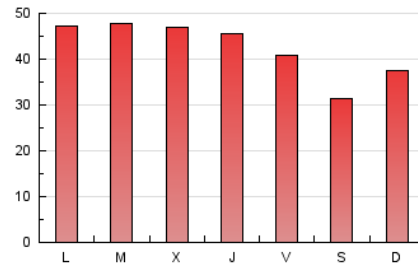

Pàgines (x 100)