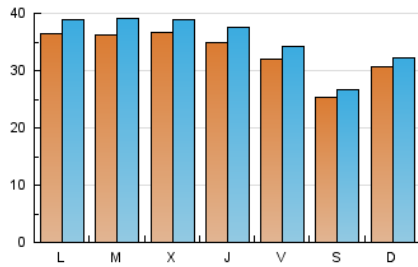

4. Gràfiques (Nacional i Internacional)

4.1 Per dia de la setmana (promig)

N. únics / Visites (x 100)