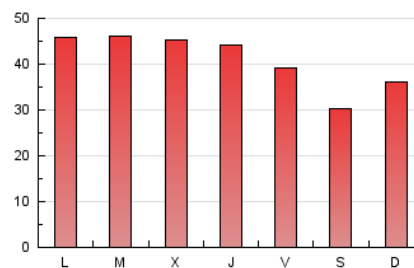

Pàgines (x 100)