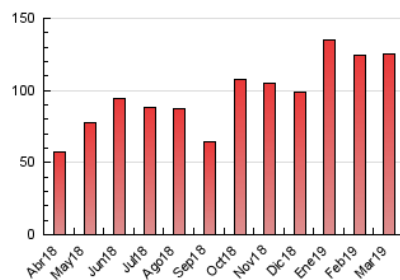

Pàgines (x 1000)