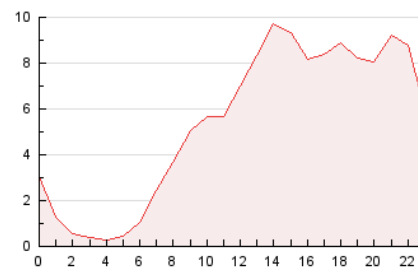

2. Seccions (Nacional i Internacional)

	PÀGINES	%
HOME	2.135	1.64 %
RESTA	127.664	98.36 %

3. Per dia del mes (Nacional i Internacional)

Dia	N. únics	Visites	Pàgines	Dia	N. únics	Visites	Pàgines	Dia	N. únics	Visites	Pàgines
1	2.040	2.180	2.661	11	3.725	3.995	4.845	21	4.456	4.891	5.966
2	2.274	2.391	2.865	12	4.947	5.357	6.479	22	4.293	4.618	5.352
3	2.000	2.089	2.518	13	2.477	2.616	3.306	23	2.401	2.542	2.993
4	2.732	2.935	3.742	14	2.754	2.928	3.694	24	5.550	5.809	6.561
5	2.519	2.731	3.468	15	3.180	3.392	4.010	25	4.641	4.972	5.931
6	4.425	4.721	5.839	16	2.313	2.430	2.764	26	3.683	3.937	4.678
7	3.290	3.504	4.218	17	2.968	3.170	3.768	27	3.694	3.875	4.563
8	3.301	3.531	4.190	18	3.437	3.680	4.425	28	3.461	3.675	4.364
9	3.008	3.177	3.676	19	3.361	3.651	4.431	29	3.228	3.430	4.156
10	2.126	2.252	2.607	20	4.073	4.315	5.039	30	2.665	2.832	3.376
								31	2.698	2.819	3.314

4. Gràfiques (Nacional i Internacional)

4.1 Per dia de la setmana (promig)

N. únics / Visites (x 100)

Pàgines (x 100)

4.2 Per franja horària (promig)

Visites (x 1000)

Pàgines (x 1000)

4.3 Per mesos