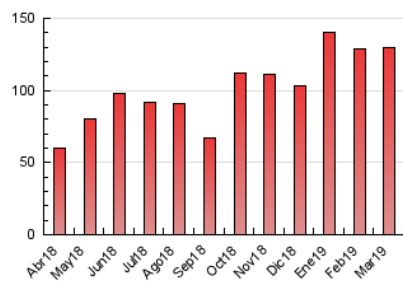

Pàgines (x 1000)