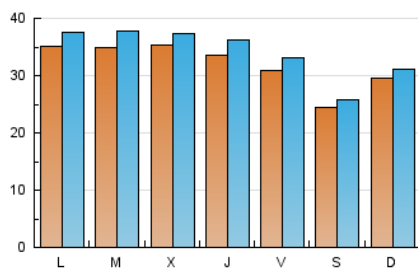

4. Gràfiques (Nacional)

4.1 Per dia de la setmana (promig)

N. únics / Visites (x 100)