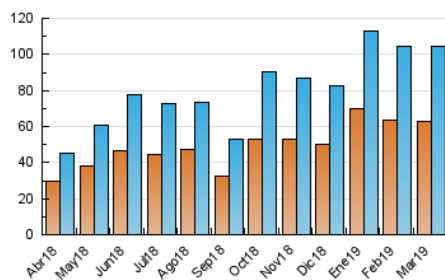

4.3 Per mesos

N. únics / Visites (x 1000)