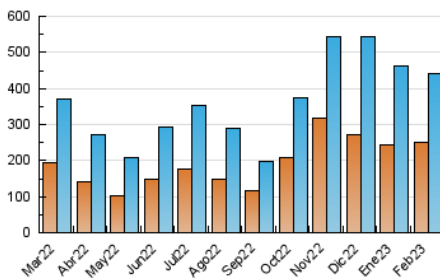

### 4.1 Per dia de la setmana (promig)

N. únics / Visites (x 100)

Pàgines (x 100)

### 4.2 Per franja horària (promig)

Visites\_ (x 1000)

Pàgines (x 1000)

### 4.3 Per mesos

N. únics / Visites (x 1000)

Pàgines (x 1000)