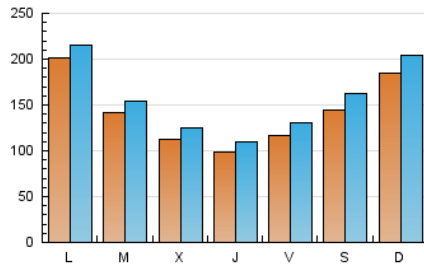

4. Gràfiques (Nacional)

4.1 Per dia de la setmana (promig)

N. únics / Visites (x 100)