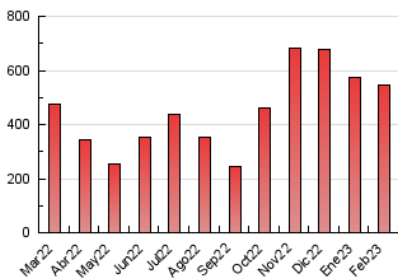

#### 3. Per dia del mes (Nacional)

Dia	N. únics	Visites	Pàgines	Dia	N. únics	Visites	Pàgines	Dia	N. únics	Visites	Pàgines
1	10.868	11.819	14.735	11	8.232	9.317	11.180	21	13.534	14.675	18.164
2	6.959	7.729	9.644	12	13.152	14.624	17.946	22	15.077	16.790	20.793
3	8.081	9.100	11.227	13	23.432	24.603	31.063	23	14.340	15.578	19.243
4	10.217	12.175	15.177	14	17.228	18.189	21.959	24	16.005	17.421	21.566
5	16.507	19.856	24.721	15	9.661	10.968	13.479	25	25.480	27.637	35.389
6	18.266	19.830	24.646	16	9.870	11.443	14.339	26	29.127	30.677	38.055
7	13.119	14.458	17.434	17	13.122	15.112	18.943	27	18.902	20.630	26.134
8	9.509	10.557	13.066	18	14.076	15.906	19.838	28	12.835	14.130	17.636
9	8.181	9.410	11.430	19	15.119	16.448	19.905				
10	9.411	10.797	13.243	20	19.964	20.938	24.939				

### 4.1 Per dia de la setmana (promig)

N. únics / Visites (x 100)

Pàgines (x 100)

### 4.2 Per franja horària (promig)

Visites\_ (x 1000)

Pàgines (x 1000)

### 4.3 Per mesos

N. únics / Visites (x 1000)

Pàgines (x 1000)