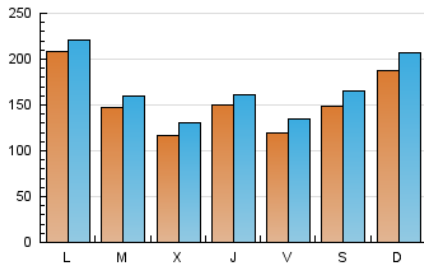

4. Gràfiques (Nacional i Internacional)

4.1 Per dia de la setmana (promig)

N. únics / Visites (x 100)