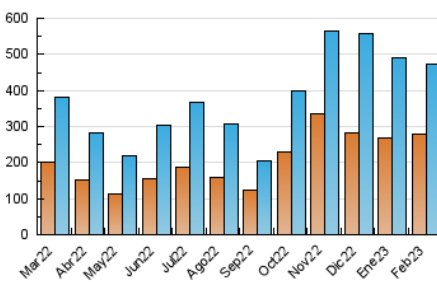

##### 4.2 Per franja horària (promig)

Visites\_ (x 1000)

Pàgines (x 1000)

##### 4.3 Per mesos

N. únics / Visites (x 1000)

Pàgines (x 1000)