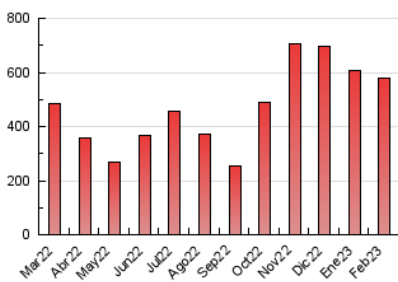

### 3. Per dia del mes (Nacional i Internacional)

Dia	N. únics	Visites	Pàgines	Dia	N. únics	Visites	Pàgines	Dia	N. únics	Visites	Pàgines
1	11.093	12.100	15.070	11	8.454	9.574	11.501	21	13.960	15.113	18.686
2	7.226	8.008	9.986	12	13.432	14.896	18.299	22	15.642	17.450	21.626
3	8.307	9.342	11.572	13	24.438	25.592	32.298	23	33.979	34.817	38.650
4	10.390	12.391	15.464	14	18.159	19.342	23.754	24	16.393	17.817	22.037
5	16.788	20.159	25.085	15	10.268	11.652	14.402	25	25.901	28.028	35.892
6	18.774	20.297	25.233	16	10.238	11.870	14.875	26	29.536	31.105	38.571
7	13.502	14.834	17.894	17	13.528	15.615	19.569	27	19.394	21.116	26.720
8	9.779	10.842	13.444	18	14.441	16.359	20.414	28	13.401	14.631	18.250
9	8.467	9.707	11.810	19	15.449	16.817	20.354				
10	9.660	11.085	13.588	20	20.481	21.482	25.607				

##### 4.2 Per franja horària (promig)

Visites\_ (x 1000)

Pàgines (x 1000)

##### 4.3 Per mesos

N. únics / Visites (x 1000)

Pàgines (x 1000)