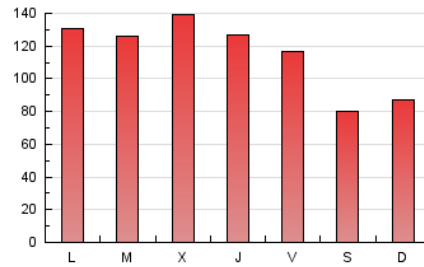

Pàgines (x 100)