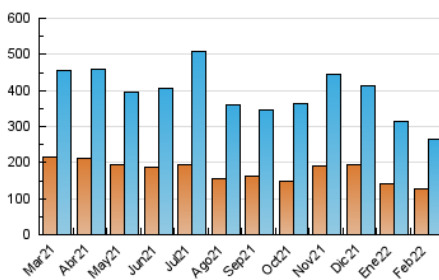

4.3 Per mesos

N. únics / Visites (x 1000)