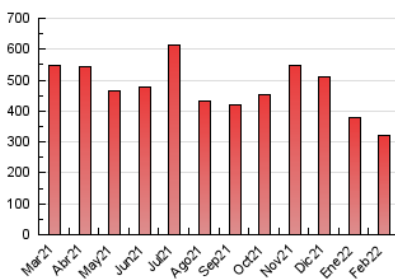

Pàgines (x 1000)