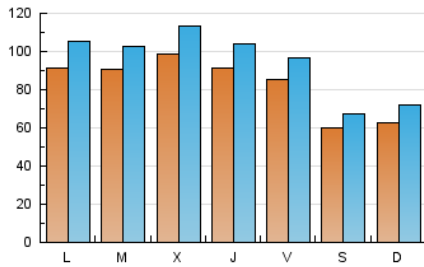

4. Gràfiques (Nacional i Internacional)

4.1 Per dia de la setmana (promig)

N. únics / Visites (x 100)