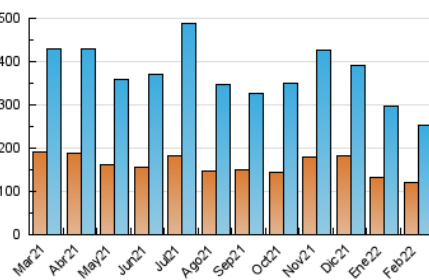

4.3 Per mesos

N. únics / Visites (x 1000)