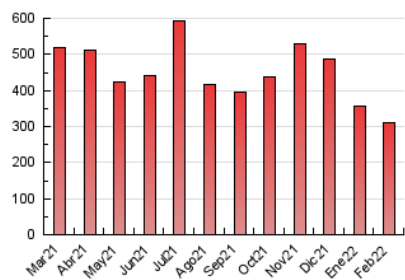

Pàgines (x 1000)