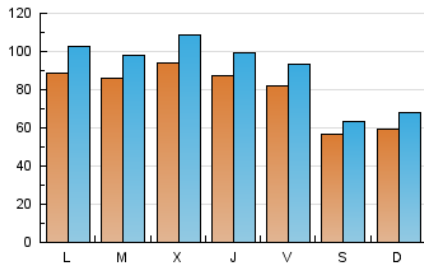

4. Gràfiques (Nacional)

4.1 Per dia de la setmana (promig)

N. únics / Visites (x 100)