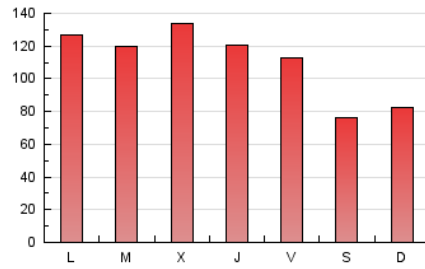

Pàgines (x 100)