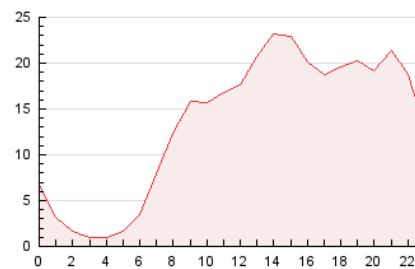

2. Seccions (Nacional i Internacional)

	PÀGINES	%
HOME	3.158	0.98 %
RESTA	319.150	99.02 %

3. Per dia del mes (Nacional i Internacional)

Dia	N. únics	Visites	Pàgines	Dia	N. únics	Visites	Pàgines	Dia	N. únics	Visites	Pàgines
1	7.882	9.109	10.977	11	8.489	9.679	11.820	21	9.710	11.061	13.635
2	10.991	12.875	15.837	12	5.840	6.412	7.721	22	8.773	9.581	11.586
3	8.538	9.908	12.414	13	4.882	5.332	6.524	23	7.232	8.091	9.756
4	8.605	9.973	12.222	14	9.308	10.631	13.409	24	7.757	8.884	10.698
5	8.327	9.704	11.592	15	9.741	11.106	13.849	25	8.001	9.253	11.397
6	6.634	7.446	9.227	16	8.188	9.308	11.241	26	4.385	4.905	5.905
7	10.215	11.990	14.909	17	10.350	11.388	13.474	27	7.826	9.272	11.010
8	9.868	11.174	13.871	18	9.026	9.776	11.370	28	7.223	8.415	10.251
9	12.930	15.087	18.786	19	5.405	5.792	6.907				
10	9.976	11.357	13.980	20	5.806	6.655	7.940				

4. Gràfiques (Nacional i Internacional)

4.1 Per dia de la setmana (promig)

N. únics / Visites (x 100)

Pàgines (x 100)

4.2 Per franja horària (promig)

Visites (x 1000)

Pàgines (x 1000)

4.3 Per mesos