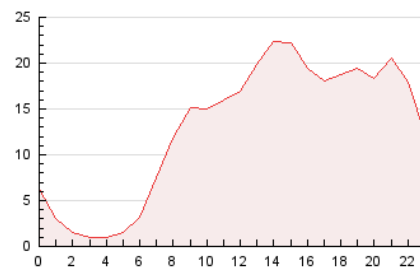

2. Seccions (Nacional)

	PÀGINES	%
HOME	2.897	0.94 %
RESTA	306.275	99.06 %

3. Per dia del mes (Nacional)

Dia	N. únics	Visites	Pàgines	Dia	N. únics	Visites	Pàgines	Dia	N. únics	Visites	Pàgines
1	7.189	8.393	10.153	11	8.199	9.359	11.444	21	9.356	10.707	13.222
2	10.610	12.471	15.349	12	5.179	5.730	6.887	22	8.492	9.290	11.241
3	8.104	9.455	11.793	13	4.368	4.806	5.907	23	6.961	7.811	9.431
4	8.056	9.399	11.530	14	9.004	10.299	12.984	24	7.488	8.578	10.327
5	8.020	9.347	11.169	15	9.409	10.735	13.406	25	7.837	9.054	11.132
6	6.325	7.090	8.777	16	7.731	8.850	10.711	26	4.218	4.721	5.695
7	9.986	11.733	14.605	17	9.852	10.875	12.864	27	7.664	9.085	10.769
8	9.374	10.652	13.246	18	8.739	9.456	10.999	28	7.054	8.227	10.040
9	12.303	14.444	18.008	19	5.154	5.528	6.586				
10	9.534	10.866	13.386	20	5.458	6.289	7.511				

4. Gràfiques (Nacional)

4.1 Per dia de la setmana (promig)

N. únics / Visites (x 100)

Pàgines (x 100)

4.2 Per franja horària (promig)

Visites (x 1000)

Pàgines (x 1000)

4.3 Per mesos