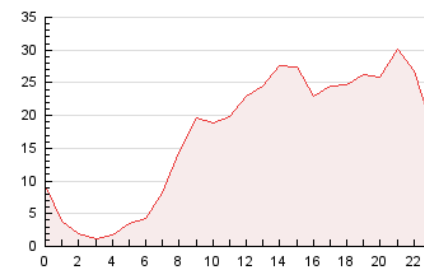

2. Seccions (Nacional i Internacional)

	PÀGINES	%
HOME	6.136	1.50 %
RESTA	403.188	98.50 %

3. Per dia del mes (Nacional i Internacional)

Dia	N. únics	Visites	Pàgines	Dia	N. únics	Visites	Pàgines	Dia	N. únics	Visites	Pàgines
1	15.305	19.950	25.262	11	15.579	16.988	20.562	21	6.698	7.348	8.871
2	11.816	15.040	17.844	12	13.596	14.464	17.246	22	6.930	7.895	9.565
3	9.824	11.865	14.452	13	8.605	9.212	10.782	23	6.843	7.840	9.629
4	13.775	16.581	20.509	14	8.921	10.977	13.193	24	9.823	11.384	13.834
5	10.309	12.346	15.075	15	10.392	12.267	14.691	25	8.372	10.008	12.382
6	9.579	11.289	13.867	16	15.853	18.266	22.049	26	7.518	8.783	10.696
7	7.265	8.162	9.998	17	15.633	17.326	20.959	27	6.904	7.755	9.298
8	9.187	10.791	13.423	18	14.364	16.105	19.277	28	6.431	7.091	9.124
9	11.752	14.008	17.089	19	10.176	11.587	13.857				
10	12.000	13.397	16.155	20	7.082	7.959	9.635				

4. Gràfiques (Nacional i Internacional)

4.1 Per dia de la setmana (promig)

N. únics / Visites (x 100)

Pàgines (x 100)

4.2 Per franja horària (promig)

Visites (x 1000)

Pàgines (x 1000)

4.3 Per mesos