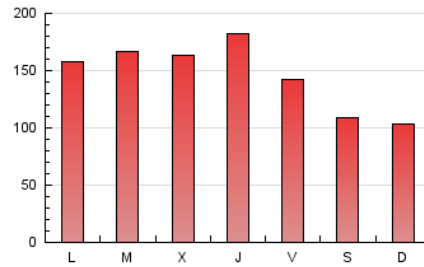

Pàgines (x 100)