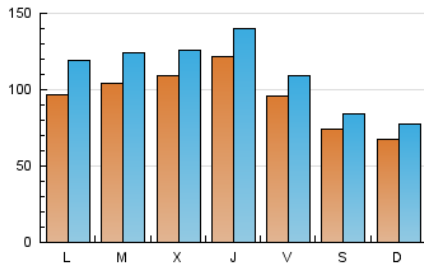

4. Gràfiques (Nacional)

4.1 Per dia de la setmana (promig)

N. únics / Visites (x 100)