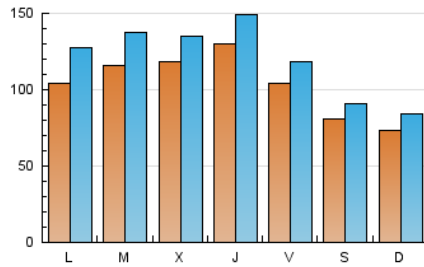

4. Gràfiques (Nacional i Internacional)

4.1 Per dia de la setmana (promig)

N. únics / Visites (x 100)