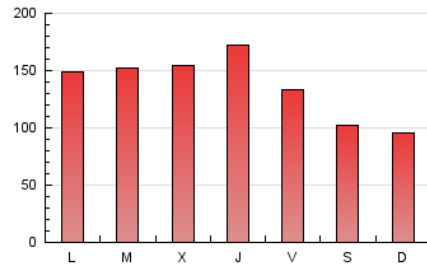

Pàgines (x 100)