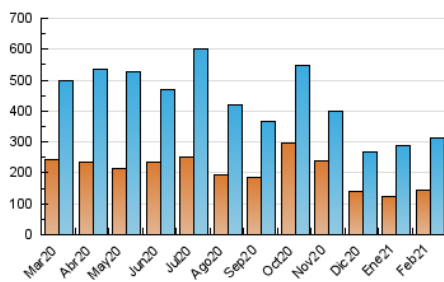

4.3 Per mesos

N. únics / Visites (x 1000)