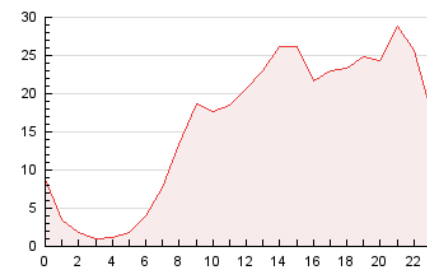

2. Seccions (Nacional)

	PÀGINES	%
HOME	4.910	1.28 %
RESTA	378.571	98.72 %

3. Per dia del mes (Nacional)

Dia	N. únics	Visites	Pàgines	Dia	N. únics	Visites	Pàgines	Dia	N. únics	Visites	Pàgines
1	14.457	19.029	24.271	11	14.567	16.020	19.506	21	6.059	6.700	8.174
2	9.910	12.266	15.006	12	12.741	13.619	16.345	22	6.228	7.164	8.801
3	9.066	11.088	13.651	13	8.048	8.621	10.164	23	5.946	7.004	8.764
4	12.986	15.803	19.690	14	8.422	10.460	12.652	24	8.955	10.517	12.931
5	9.414	11.449	14.126	15	9.586	11.433	13.824	25	7.541	9.159	11.475
6	8.902	10.613	13.131	16	14.964	17.295	21.024	26	6.768	8.002	9.883
7	6.802	7.705	9.510	17	14.552	16.233	19.789	27	6.356	7.158	8.679
8	8.367	9.968	12.564	18	13.512	15.178	18.251	28	5.629	6.222	7.871
9	10.997	13.143	16.168	19	9.345	10.738	12.974				
10	11.178	12.543	15.264	20	6.476	7.354	8.993				

4. Gràfiques (Nacional)

4.1 Per dia de la setmana (promig)

N. únics / Visites (x 100)

Pàgines (x 100)

4.2 Per franja horària (promig)

Visites (x 1000)

Pàgines (x 1000)

4.3 Per mesos