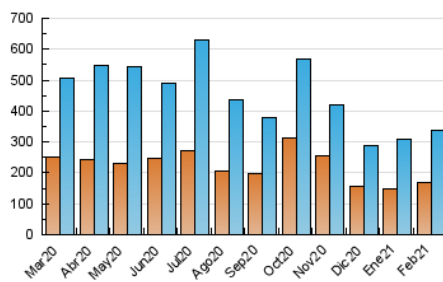

4.3 Per mesos

N. únics / Visites (x 1000)