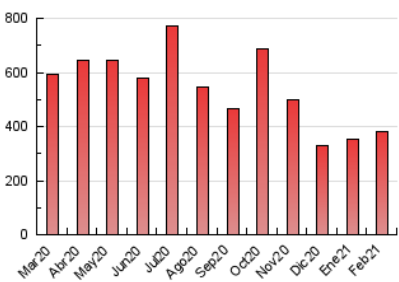

Pàgines (x 1000)