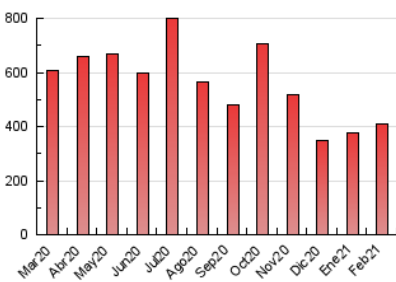

Pàgines (x 1000)