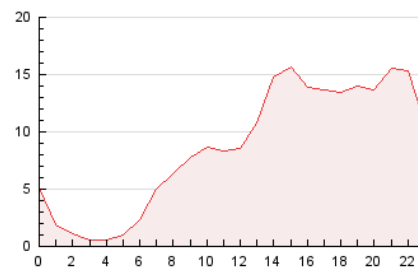

2. Seccions (Nacional)

	PÀGINES	%
HOME	3.055	1.46 %
RESTA	205.797	98.54 %

3. Per dia del mes (Nacional)

Dia	N. únics	Visites	Pàgines	Dia	N. únics	Visites	Pàgines	Dia	N. únics	Visites	Pàgines
1	2.335	2.440	2.801	11	2.647	2.776	3.323	21	3.184	3.336	3.995
2	2.302	2.431	2.791	12	3.324	3.552	4.218	22	2.098	2.183	2.553
3	2.414	2.564	3.097	13	3.986	4.319	5.102	23	2.156	2.265	2.628
4	2.807	3.001	3.542	14	3.422	3.629	4.398	24	4.975	5.414	6.211
5	2.601	2.799	3.268	15	2.263	2.337	2.655	25	15.097	16.941	19.150
6	2.882	3.028	3.619	16	3.131	3.198	3.643	26	12.644	13.760	15.911
7	2.333	2.460	2.971	17	7.733	8.025	9.120	27	21.845	24.097	28.271
8	1.284	1.349	1.519	18	10.061	10.857	13.044	28	15.503	17.283	20.154
9	1.142	1.195	1.401	19	14.351	15.338	18.026	29	6.970	7.348	8.483
10	3.187	3.333	3.876	20	6.945	7.531	9.082				

4. Gràfiques (Nacional)

4.1 Per dia de la setmana (promig)

N. únics / Visites (x 100)

Pàgines (x 100)

4.2 Per franja horària (promig)

Visites (x 1000)

Pàgines (x 1000)

4.3 Per mesos