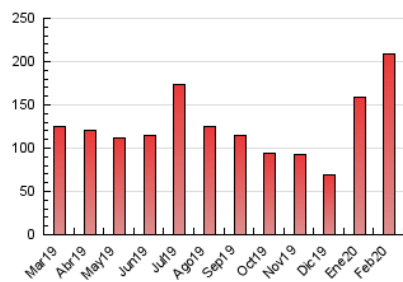

Pàgines (x 1000)