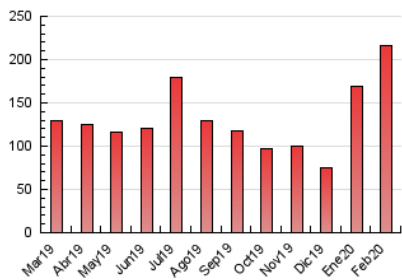

Pàgines (x 1000)