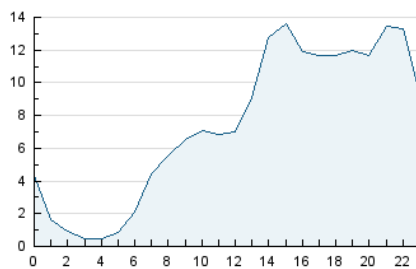

2. Seccions (Nacional)

	PÀGINES	%
HOME	3.055	1.46 %
RESTA	205.797	98.54 %

3. Per dia del mes (Nacional)

Dia	N. únics	Visites	Pàgines	Dia	N. únics	Visites	Pàgines	Dia	N. únics	Visites	Pàgines
1	2.335	2.440	2.801	11	2.647	2.776	3.323	21	3.184	3.336	3.995
2	2.302	2.431	2.791	12	3.324	3.552	4.218	22	2.098	2.183	2.553
3	2.414	2.564	3.097	13	3.986	4.319	5.102	23	2.156	2.265	2.628
4	2.807	3.001	3.542	14	3.422	3.629	4.398	24	4.975	5.414	6.211
5	2.601	2.799	3.268	15	2.263	2.337	2.655	25	15.097	16.941	19.150
6	2.882	3.028	3.619	16	3.131	3.198	3.643	26	12.644	13.760	15.911
7	2.333	2.460	2.971	17	7.733	8.025	9.120	27	21.845	24.097	28.271
8	1.284	1.349	1.519	18	10.061	10.857	13.044	28	15.503	17.283	20.154
9	1.142	1.195	1.401	19	14.351	15.338	18.026	29	6.970	7.348	8.483
10	3.187	3.333	3.876	20	6.945	7.531	9.082				

4. Gràfiques (Nacional)

4.1 Per dia de la setmana (promig)

N. únics / Visites (x 100)

Pàgines (x 100)

4.2 Per franja horària (promig)

Visites (x 1000)

Pàgines (x 1000)

4.3 Per mesos