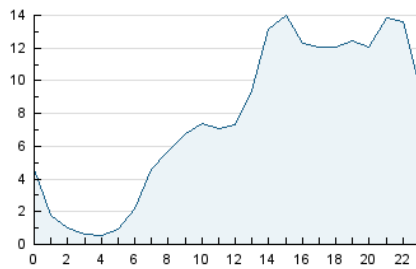

2. Seccions (Nacional i Internacional)

	PÀGINES	%
HOME	3.153	1.46 %
RESTA	212.767	98.54 %

3. Per dia del mes (Nacional i Internacional)

Dia	N. únics	Visites	Pàgines	Dia	N. únics	Visites	Pàgines	Dia	N. únics	Visites	Pàgines
1	2.504	2.615	2.994	11	2.733	2.863	3.416	21	3.338	3.498	4.175
2	2.466	2.600	2.971	12	3.432	3.669	4.351	22	2.202	2.293	2.678
3	2.643	2.799	3.355	13	4.093	4.439	5.351	23	2.254	2.368	2.733
4	3.095	3.292	3.855	14	3.520	3.740	4.545	24	5.136	5.582	6.470
5	2.849	3.051	3.531	15	2.325	2.407	2.726	25	15.465	17.380	19.634
6	2.946	3.097	3.717	16	3.187	3.259	3.729	26	13.016	14.127	16.322
7	2.417	2.546	3.069	17	8.083	8.364	9.498	27	22.385	24.730	29.020
8	1.325	1.391	1.563	18	10.350	11.142	13.382	28	15.963	17.782	20.732
9	1.179	1.233	1.446	19	14.755	15.797	18.566	29	7.201	7.592	8.754
10	3.273	3.421	3.977	20	7.172	7.780	9.360				

4. Gràfiques (Nacional i Internacional)

4.1 Per dia de la setmana (promig)

N. únics / Visites (x 100)

Pàgines (x 100)

4.2 Per franja horària (promig)

Visites (x 1000)

Pàgines (x 1000)

4.3 Per mesos