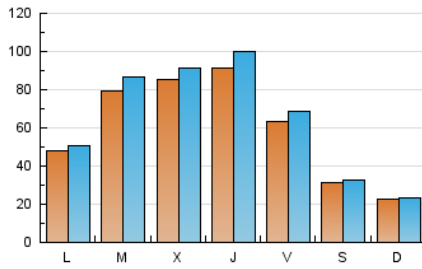

4. Gràfiques (Nacional i Internacional)

4.1 Per dia de la setmana (promig)

N. únics / Visites (x 100)