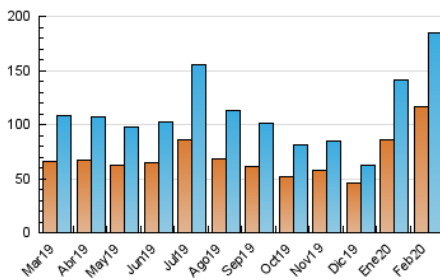

4.3 Per mesos

N. únics / Visites (x 1000)