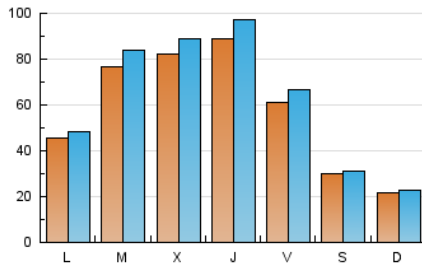

4. Gràfiques (Nacional)

4.1 Per dia de la setmana (promig)

N. únics / Visites (x 100)