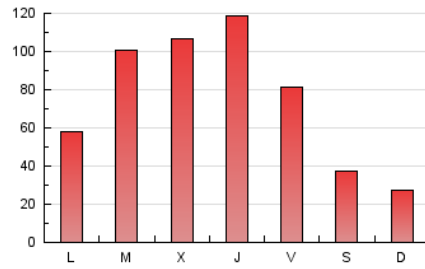

Pàgines (x 100)