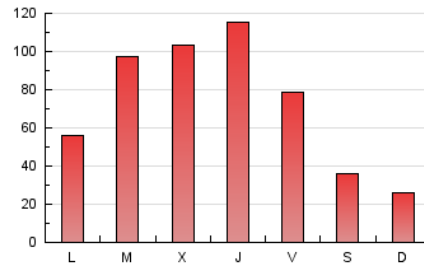

Pàgines (x 100)