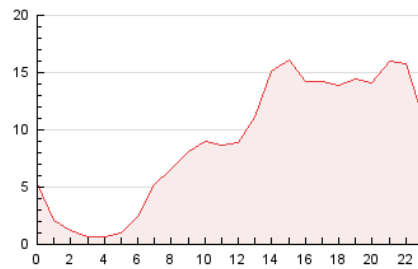

2. Seccions (Nacional i Internacional)

	PÀGINES	%
HOME	3.153	1.46 %
RESTA	212.767	98.54 %

3. Per dia del mes (Nacional i Internacional)

Dia	N. únics	Visites	Pàgines	Dia	N. únics	Visites	Pàgines	Dia	N. únics	Visites	Pàgines
1	2.504	2.615	2.994	11	2.733	2.863	3.416	21	3.338	3.498	4.175
2	2.466	2.600	2.971	12	3.432	3.669	4.351	22	2.202	2.293	2.678
3	2.643	2.799	3.355	13	4.093	4.439	5.351	23	2.254	2.368	2.733
4	3.095	3.292	3.855	14	3.520	3.740	4.545	24	5.136	5.582	6.470
5	2.849	3.051	3.531	15	2.325	2.407	2.726	25	15.465	17.380	19.634
6	2.946	3.097	3.717	16	3.187	3.259	3.729	26	13.016	14.127	16.322
7	2.417	2.546	3.069	17	8.083	8.364	9.498	27	22.385	24.730	29.020
8	1.325	1.391	1.563	18	10.350	11.142	13.382	28	15.963	17.782	20.732
9	1.179	1.233	1.446	19	14.755	15.797	18.566	29	7.201	7.592	8.754
10	3.273	3.421	3.977	20	7.172	7.780	9.360				

4. Gràfiques (Nacional i Internacional)

4.1 Per dia de la setmana (promig)

N. únics / Visites (x 100)

Pàgines (x 100)

4.2 Per franja horària (promig)

Visites (x 1000)

Pàgines (x 1000)

4.3 Per mesos