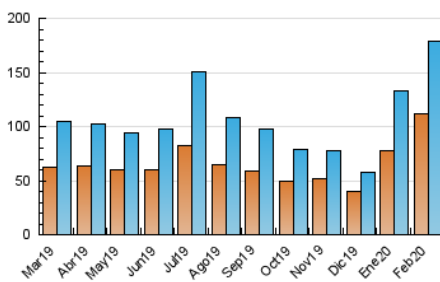

4.3 Per mesos

N. únics / Visites (x 1000)