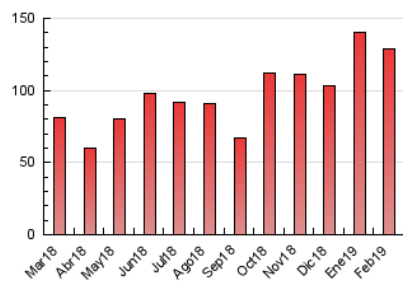

Pàgines (x 1000)