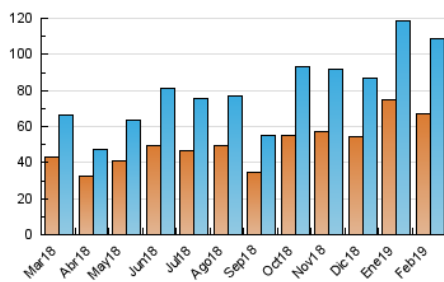

4.3 Per mesos

N. únics / Visites (x 1000)