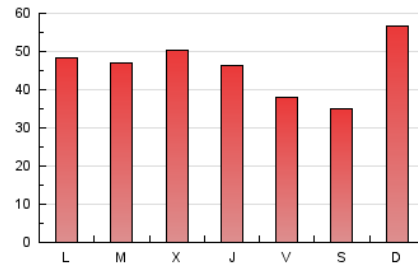

Pàgines (x 100)