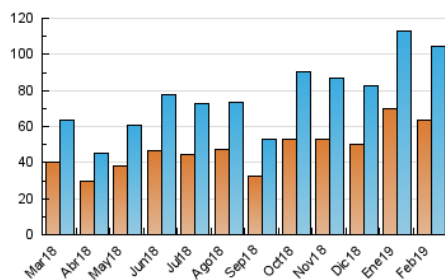

4.3 Per mesos

N. únics / Visites (x 1000)