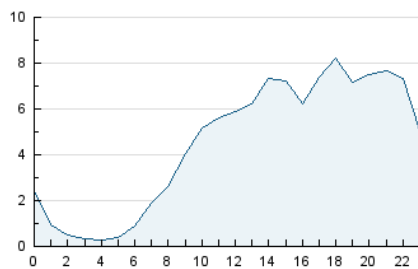

2. Seccions (Nacional i Internacional)

	PÀGINES	%
HOME	1.623	1.26 %
RESTA	127.100	98.74 %

3. Per dia del mes (Nacional i Internacional)

Dia	N. únics	Visites	Pàgines	Dia	N. únics	Visites	Pàgines	Dia	N. únics	Visites	Pàgines
1	2.690	2.825	3.397	11	3.109	3.379	4.111	21	4.953	5.282	6.258
2	3.319	3.481	4.085	12	4.896	5.308	6.271	22	3.477	3.658	4.279
3	7.916	9.119	10.657	13	3.053	3.206	3.826	23	2.524	2.663	3.144
4	5.182	5.548	6.615	14	2.905	3.123	3.819	24	3.497	3.736	4.466
5	2.860	3.043	3.675	15	3.265	3.470	4.094	25	2.314	2.450	2.974
6	4.323	4.685	5.563	16	1.709	1.805	2.106	26	2.165	2.286	2.821
7	4.063	4.313	5.140	17	2.012	2.144	2.529	27	3.492	3.685	4.277
8	2.763	2.908	3.440	18	4.062	4.596	5.686	28	2.532	2.693	3.287
9	3.938	4.128	4.705	19	4.830	5.105	6.062				
10	3.956	4.305	4.999	20	5.124	5.492	6.437				

4. Gràfiques (Nacional i Internacional)

4.1 Per dia de la setmana (promig)

N. únics / Visites (x 100)

Pàgines (x 100)

4.2 Per franja horària (promig)

Visites (x 1000)

Pàgines (x 1000)

4.3 Per mesos