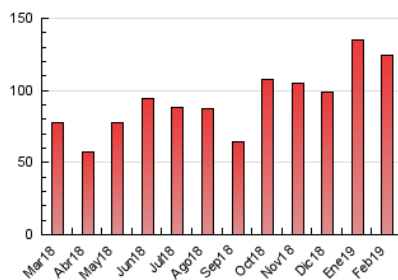

Pàgines (x 1000)