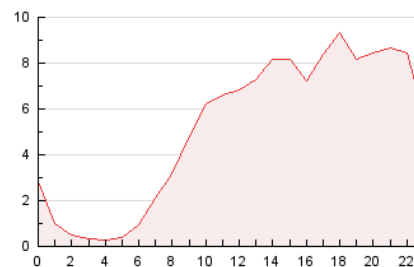

2. Seccions (Nacional)

	PÀGINES	%
HOME	1.505	1.21 %
RESTA	122.646	98.79 %

3. Per dia del mes (Nacional)

Dia	N. únics	Visites	Pàgines	Dia	N. únics	Visites	Pàgines	Dia	N. únics	Visites	Pàgines
1	2.576	2.711	3.267	11	3.001	3.264	3.986	21	4.792	5.117	6.082
2	3.203	3.359	3.952	12	4.769	5.179	6.137	22	3.325	3.501	4.074
3	7.651	8.846	10.368	13	2.943	3.096	3.695	23	2.326	2.461	2.927
4	4.975	5.338	6.393	14	2.785	3.003	3.679	24	3.317	3.552	4.269
5	2.744	2.925	3.551	15	3.143	3.347	3.959	25	2.218	2.351	2.866
6	4.134	4.492	5.354	16	1.625	1.721	2.021	26	2.022	2.142	2.663
7	3.918	4.165	4.954	17	1.935	2.066	2.444	27	3.277	3.466	4.030
8	2.669	2.812	3.334	18	3.935	4.463	5.502	28	2.396	2.552	3.126
9	3.817	4.001	4.571	19	4.665	4.936	5.831				
10	3.852	4.195	4.880	20	4.948	5.311	6.236				

4. Gràfiques (Nacional)

4.1 Per dia de la setmana (promig)

N. únics / Visites (x 100)

Pàgines (x 100)

4.2 Per franja horària (promig)

Visites (x 1000)

Pàgines (x 1000)

4.3 Per mesos