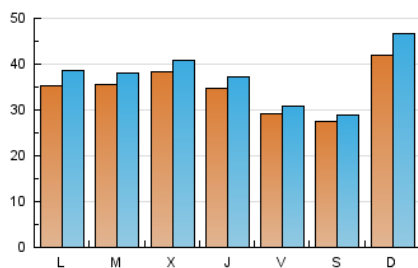

4. Gràfiques (Nacional)

4.1 Per dia de la setmana (promig)

N. únics / Visites (x 100)