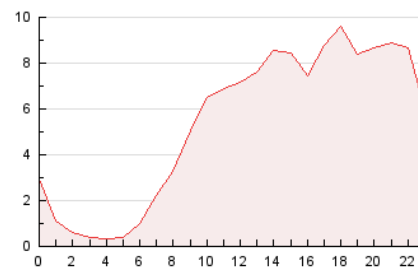

2. Seccions (Nacional i Internacional)

	PÀGINES	%
HOME	1.623	1.26 %
RESTA	127.100	98.74 %

3. Per dia del mes (Nacional i Internacional)

Dia	N. únics	Visites	Pàgines	Dia	N. únics	Visites	Pàgines	Dia	N. únics	Visites	Pàgines
1	2.690	2.825	3.397	11	3.109	3.379	4.111	21	4.953	5.282	6.258
2	3.319	3.481	4.085	12	4.896	5.308	6.271	22	3.477	3.658	4.279
3	7.916	9.119	10.657	13	3.053	3.206	3.826	23	2.524	2.663	3.144
4	5.182	5.548	6.615	14	2.905	3.123	3.819	24	3.497	3.736	4.466
5	2.860	3.043	3.675	15	3.265	3.470	4.094	25	2.314	2.450	2.974
6	4.323	4.685	5.563	16	1.709	1.805	2.106	26	2.165	2.286	2.821
7	4.063	4.313	5.140	17	2.012	2.144	2.529	27	3.492	3.685	4.277
8	2.763	2.908	3.440	18	4.062	4.596	5.686	28	2.532	2.693	3.287
9	3.938	4.128	4.705	19	4.830	5.105	6.062				
10	3.956	4.305	4.999	20	5.124	5.492	6.437				

4. Gràfiques (Nacional i Internacional)

4.1 Per dia de la setmana (promig)

N. únics / Visites (x 100)

Pàgines (x 100)

4.2 Per franja horària (promig)

Visites (x 1000)

Pàgines (x 1000)

4.3 Per mesos