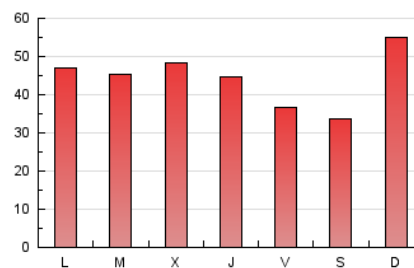

Pàgines (x 100)