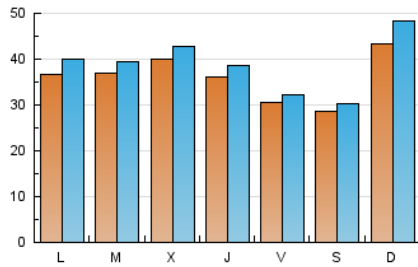

4. Gràfiques (Nacional i Internacional)

4.1 Per dia de la setmana (promig)

N. únics / Visites (x 100)