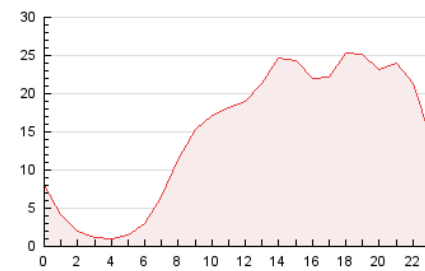

2. Seccions (Nacional)

	PÀGINES	%
HOME	2.935	0.82 %
RESTA	354.133	99.18 %

3. Per dia del mes (Nacional)

Dia	N. únics	Visites	Pàgines	Dia	N. únics	Visites	Pàgines	Dia	N. únics	Visites	Pàgines
1	5.309	6.107	7.202	11	8.501	9.925	12.004	21	8.732	10.120	12.065
2	6.526	7.818	9.310	12	9.224	10.616	12.754	22	10.028	12.188	14.331
3	8.440	10.052	12.034	13	7.401	8.289	9.967	23	11.685	13.294	15.887
4	7.576	9.076	10.904	14	6.495	7.235	8.760	24	7.203	8.058	9.729
5	13.099	15.726	19.202	15	7.337	8.302	9.500	25	10.460	11.880	14.310
6	8.027	8.891	10.575	16	9.519	10.450	12.801	26	8.435	9.744	11.818
7	8.838	10.181	12.343	17	8.610	9.859	12.117	27	8.581	10.063	12.397
8	10.467	11.665	14.011	18	7.939	9.213	11.148	28	7.004	7.960	9.717
9	7.874	8.584	10.427	19	9.604	11.562	13.892	29	4.920	5.351	6.232
10	8.246	9.615	11.909	20	10.202	12.430	15.088	30	4.355	4.791	5.621
								31	6.433	7.349	9.013

4. Gràfiques (Nacional)

4.1 Per dia de la setmana (promig)

N. únics / Visites (x 100)

Pàgines (x 100)

4.2 Per franja horària (promig)

Visites (x 1000)

Pàgines (x 1000)

4.3 Per mesos