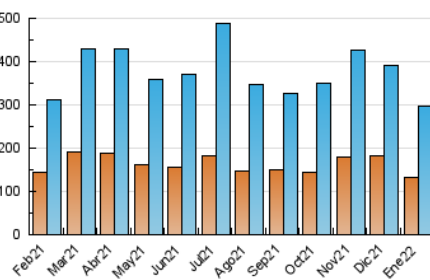

4.3 Per mesos

N. únics / Visites (x 1000)