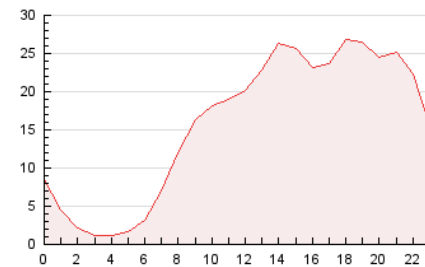

2. Seccions (Nacional i Internacional)

	PÀGINES	%
HOME	3.394	0.90 %
RESTA	374.582	99.10 %

3. Per dia del mes (Nacional i Internacional)

Dia	N. únics	Visites	Pàgines	Dia	N. únics	Visites	Pàgines	Dia	N. únics	Visites	Pàgines
1	6.026	6.856	8.150	11	9.459	10.895	13.242	21	9.138	10.532	12.534
2	7.040	8.351	9.993	12	9.779	11.172	13.427	22	10.441	12.655	14.893
3	9.694	11.375	13.677	13	7.761	8.685	10.460	23	12.124	13.718	16.430
4	8.101	9.629	11.537	14	6.751	7.505	9.074	24	7.483	8.387	10.130
5	13.996	16.729	20.453	15	7.503	8.493	9.711	25	10.991	12.442	14.984
6	9.113	10.020	11.948	16	9.754	10.709	13.117	26	8.912	10.216	12.394
7	9.683	11.117	13.526	17	8.930	10.200	12.525	27	9.099	10.623	13.068
8	11.164	12.398	14.925	18	8.773	10.039	12.021	28	7.448	8.439	10.280
9	8.231	8.957	10.889	19	10.286	12.213	14.611	29	5.169	5.617	6.544
10	8.636	10.010	12.421	20	10.583	12.812	15.534	30	4.503	4.942	5.787
								31	6.945	7.898	9.691

4. Gràfiques (Nacional i Internacional)

4.1 Per dia de la setmana (promig)

N. únics / Visites (x 100)

Pàgines (x 100)

4.2 Per franja horària (promig)

Visites (x 1000)

Pàgines (x 1000)

4.3 Per mesos