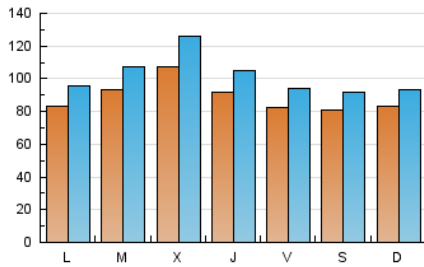

4. Gràfiques (Nacional i Internacional)

4.1 Per dia de la setmana (promig)

N. únics / Visites (x 100)