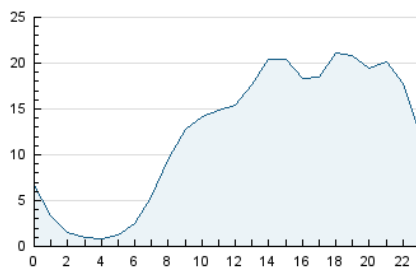

2. Seccions (Nacional)

	PÀGINES	%
HOME	2.935	0.82 %
RESTA	354.133	99.18 %

3. Per dia del mes (Nacional)

Dia	N. únics	Visites	Pàgines	Dia	N. únics	Visites	Pàgines	Dia	N. únics	Visites	Pàgines
1	5.309	6.107	7.202	11	8.501	9.925	12.004	21	8.732	10.120	12.065
2	6.526	7.818	9.310	12	9.224	10.616	12.754	22	10.028	12.188	14.331
3	8.440	10.052	12.034	13	7.401	8.289	9.967	23	11.685	13.294	15.887
4	7.576	9.076	10.904	14	6.495	7.235	8.760	24	7.203	8.058	9.729
5	13.099	15.726	19.202	15	7.337	8.302	9.500	25	10.460	11.880	14.310
6	8.027	8.891	10.575	16	9.519	10.450	12.801	26	8.435	9.744	11.818
7	8.838	10.181	12.343	17	8.610	9.859	12.117	27	8.581	10.063	12.397
8	10.467	11.665	14.011	18	7.939	9.213	11.148	28	7.004	7.960	9.717
9	7.874	8.584	10.427	19	9.604	11.562	13.892	29	4.920	5.351	6.232
10	8.246	9.615	11.909	20	10.202	12.430	15.088	30	4.355	4.791	5.621
								31	6.433	7.349	9.013

4. Gràfiques (Nacional)

4.1 Per dia de la setmana (promig)

N. únics / Visites (x 100)

Pàgines (x 100)

4.2 Per franja horària (promig)

Visites (x 1000)

Pàgines (x 1000)

4.3 Per mesos