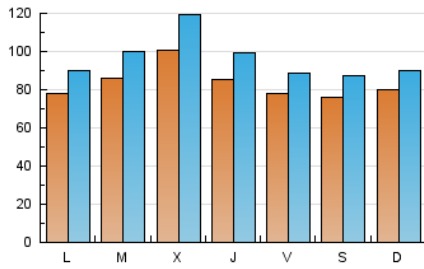

4. Gràfiques (Nacional)

4.1 Per dia de la setmana (promig)

N. únics / Visites (x 100)