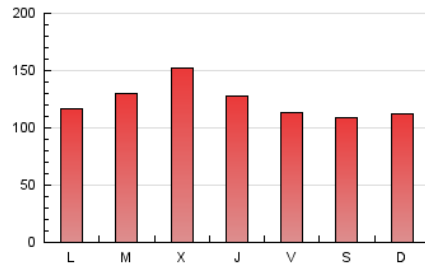

Pàgines (x 100)