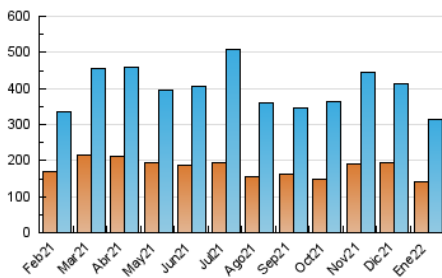

4.3 Per mesos

N. únics / Visites (x 1000)