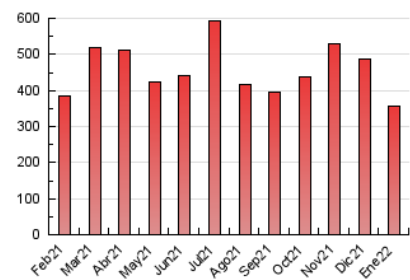

Pàgines (x 1000)