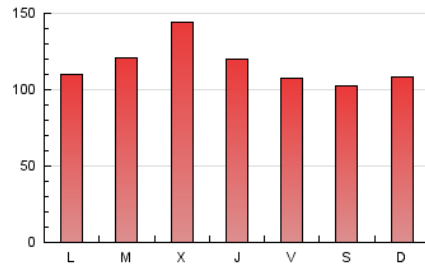

Pàgines (x 100)