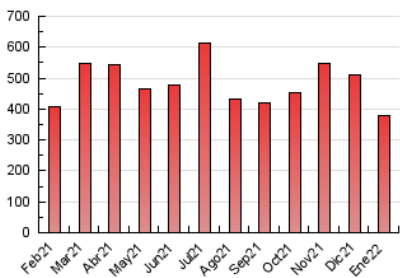

Pàgines (x 1000)