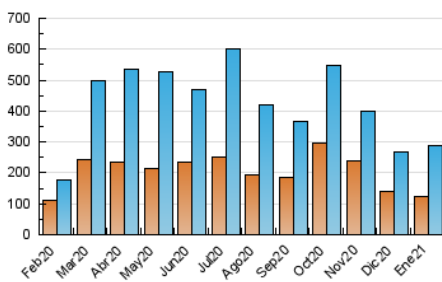

4.3 Per mesos

N. únics / Visites (x 1000)