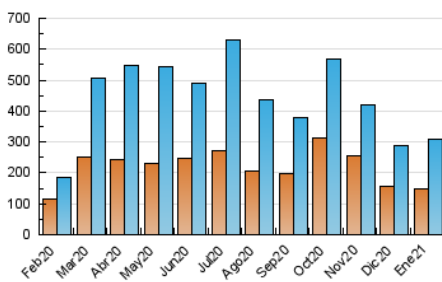

4.3 Per mesos

N. únics / Visites (x 1000)