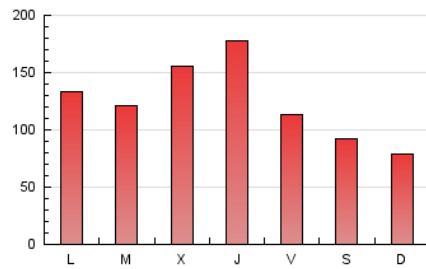

Pàgines (x 100)