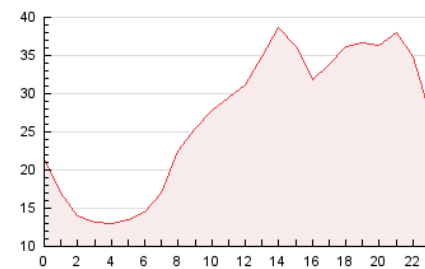

2. Seccions (Nacional)

| | PÀGINES | % |
|--------------|---------|---------|
| HOME | 4.335 | 1.23 % |
| RESTA | 347.974 | 98.77 % |

3. Per dia del mes (Nacional)

| Dia | N. únics | Visites | Pàgines | Dia | N. únics | Visites | Pàgines | Dia | N. únics | Visites | Pàgines |
|-----|----------|---------|---------|-----|----------|---------|---------|-----|----------|---------|---------|
| 1 | 4.680 | 5.211 | 6.308 | 11 | 7.853 | 9.256 | 11.307 | 21 | 10.296 | 12.292 | 14.909 |
| 2 | 4.210 | 4.566 | 5.505 | 12 | 8.360 | 9.651 | 11.763 | 22 | 10.646 | 12.339 | 15.615 |
| 3 | 4.765 | 5.212 | 6.243 | 13 | 8.529 | 10.181 | 12.644 | 23 | 6.307 | 6.830 | 8.640 |
| 4 | 10.513 | 11.498 | 13.953 | 14 | 10.425 | 12.584 | 15.312 | 24 | 5.794 | 6.481 | 8.147 |
| 5 | 7.595 | 8.353 | 10.100 | 15 | 5.651 | 6.609 | 8.013 | 25 | 9.477 | 11.560 | 14.053 |
| 6 | 12.344 | 14.648 | 17.767 | 16 | 4.120 | 4.724 | 5.763 | 26 | 9.340 | 11.221 | 13.628 |
| 7 | 15.009 | 18.662 | 23.110 | 17 | 3.478 | 3.857 | 4.562 | 27 | 7.380 | 8.967 | 11.155 |
| 8 | 8.407 | 9.560 | 11.650 | 18 | 7.265 | 8.674 | 10.650 | 28 | 9.213 | 11.051 | 13.453 |
| 9 | 6.854 | 8.321 | 10.222 | 19 | 6.517 | 7.596 | 9.193 | 29 | 7.432 | 8.832 | 10.919 |
| 10 | 6.710 | 7.662 | 9.239 | 20 | 11.323 | 13.920 | 17.425 | 30 | 8.450 | 9.924 | 12.520 |
| | | | | | | | | 31 | 6.151 | 6.860 | 8.541 |

4. Gràfiques (Nacional)

4.1 Per dia de la setmana (promig)

N. únics / Visites (x 100)

Pàgines (x 100)

4.2 Per franja horària (promig)

Visites (x 1000)

Pàgines (x 1000)

4.3 Per mesos