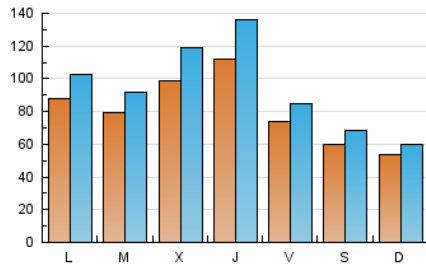

4. Gràfiques (Nacional)

4.1 Per dia de la setmana (promig)

N. únics / Visites (x 100)