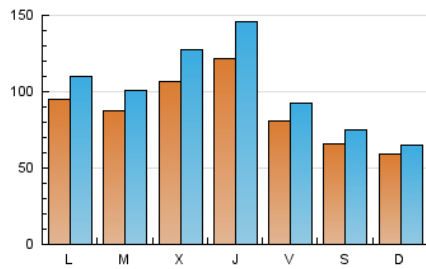

4. Gràfiques (Nacional i Internacional)

4.1 Per dia de la setmana (promig)

N. únics / Visites (x 100)