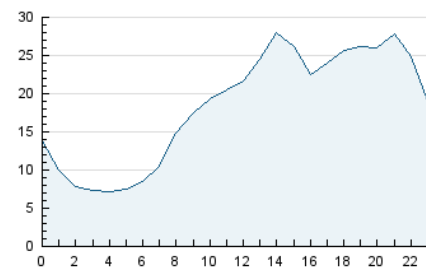

2. Seccions (Nacional)

| | PÀGINES | % |
|--------------|---------|---------|
| HOME | 4.335 | 1.23 % |
| RESTA | 347.974 | 98.77 % |

3. Per dia del mes (Nacional)

| Dia | N. únics | Visites | Pàgines | Dia | N. únics | Visites | Pàgines | Dia | N. únics | Visites | Pàgines |
|-----|----------|---------|---------|-----|----------|---------|---------|-----|----------|---------|---------|
| 1 | 4.680 | 5.211 | 6.308 | 11 | 7.853 | 9.256 | 11.307 | 21 | 10.296 | 12.292 | 14.909 |
| 2 | 4.210 | 4.566 | 5.505 | 12 | 8.360 | 9.651 | 11.763 | 22 | 10.646 | 12.339 | 15.615 |
| 3 | 4.765 | 5.212 | 6.243 | 13 | 8.529 | 10.181 | 12.644 | 23 | 6.307 | 6.830 | 8.640 |
| 4 | 10.513 | 11.498 | 13.953 | 14 | 10.425 | 12.584 | 15.312 | 24 | 5.794 | 6.481 | 8.147 |
| 5 | 7.595 | 8.353 | 10.100 | 15 | 5.651 | 6.609 | 8.013 | 25 | 9.477 | 11.560 | 14.053 |
| 6 | 12.344 | 14.648 | 17.767 | 16 | 4.120 | 4.724 | 5.763 | 26 | 9.340 | 11.221 | 13.628 |
| 7 | 15.009 | 18.662 | 23.110 | 17 | 3.478 | 3.857 | 4.562 | 27 | 7.380 | 8.967 | 11.155 |
| 8 | 8.407 | 9.560 | 11.650 | 18 | 7.265 | 8.674 | 10.650 | 28 | 9.213 | 11.051 | 13.453 |
| 9 | 6.854 | 8.321 | 10.222 | 19 | 6.517 | 7.596 | 9.193 | 29 | 7.432 | 8.832 | 10.919 |
| 10 | 6.710 | 7.662 | 9.239 | 20 | 11.323 | 13.920 | 17.425 | 30 | 8.450 | 9.924 | 12.520 |
| | | | | | | | | 31 | 6.151 | 6.860 | 8.541 |

4. Gràfiques (Nacional)

4.1 Per dia de la setmana (promig)

N. únics / Visites (x 100)

Pàgines (x 100)

4.2 Per franja horària (promig)

Visites (x 1000)

Pàgines (x 1000)

4.3 Per mesos