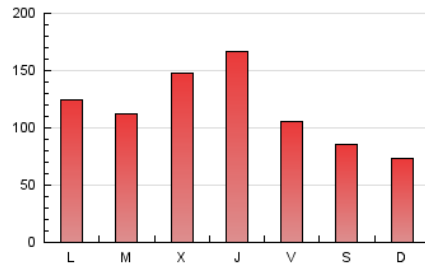

Pàgines (x 100)