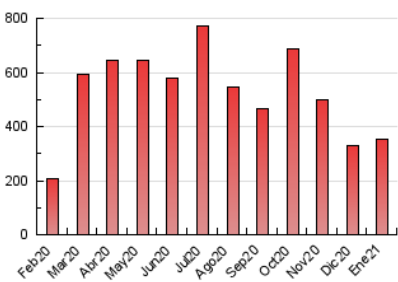

Pàgines (x 1000)