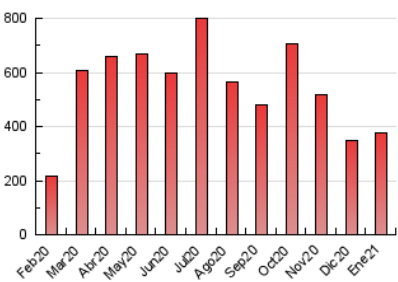

Pàgines (x 1000)