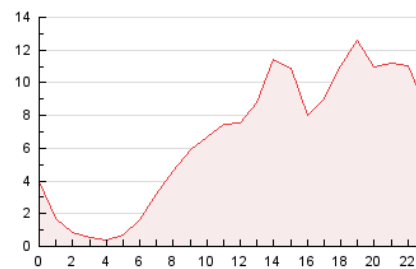

2. Seccions (Nacional)

	PÀGINES	%
HOME	2.319	1.46 %
RESTA	156.587	98.54 %

3. Per dia del mes (Nacional)

Dia	N. únics	Visites	Pàgines	Dia	N. únics	Visites	Pàgines	Dia	N. únics	Visites	Pàgines
1	115	119	162	11	3.967	4.206	5.077	21	9.068	9.896	12.195
2	1.689	1.769	2.104	12	4.197	4.435	5.102	22	7.877	8.527	10.669
3	1.702	1.759	2.031	13	3.001	3.187	3.797	23	5.838	6.178	7.496
4	1.933	2.019	2.316	14	5.858	6.686	8.631	24	5.576	5.928	6.886
5	1.219	1.275	1.629	15	8.509	10.534	12.980	25	4.232	4.461	5.011
6	520	530	601	16	9.429	10.743	13.296	26	3.440	3.620	4.076
7	1.350	1.435	1.728	17	4.908	5.333	6.642	27	5.140	5.467	6.132
8	3.199	3.320	3.777	18	2.426	2.572	3.122	28	3.046	3.218	3.826
9	1.900	1.969	2.295	19	2.412	2.583	3.156	29	4.034	4.267	4.903
10	2.771	3.025	3.531	20	1.516	1.625	1.993	30	5.469	5.835	6.652
								31	5.764	6.135	7.090

4. Gràfiques (Nacional)

4.1 Per dia de la setmana (promig)

N. únics / Visites (x 100)

Pàgines (x 100)

4.2 Per franja horària (promig)

Visites (x 1000)

Pàgines (x 1000)

4.3 Per mesos