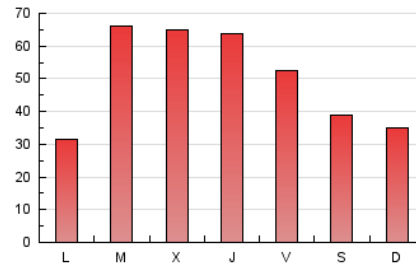

Pàgines (x 100)