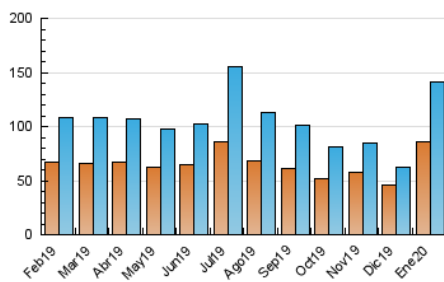

4.3 Per mesos

N. únics / Visites (x 1000)