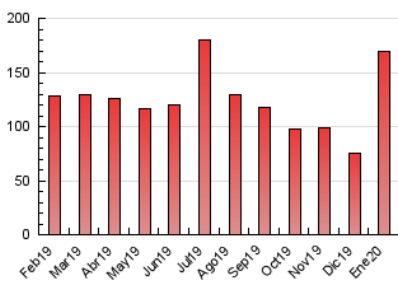

Pàgines (x 1000)