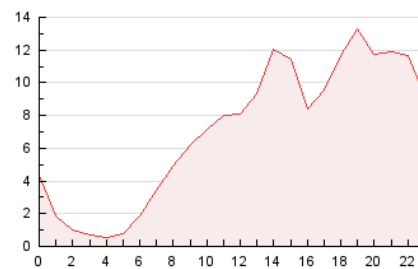

2. Seccions (Nacional i Internacional)

	PÀGINES	%
HOME	2.430	1.44 %
RESTA	166.590	98.56 %

3. Per dia del mes (Nacional i Internacional)

Dia	N. únics	Visites	Pàgines	Dia	N. únics	Visites	Pàgines	Dia	N. únics	Visites	Pàgines
1	123	128	171	11	4.158	4.403	5.291	21	9.588	10.433	12.822
2	1.855	1.940	2.294	12	4.401	4.643	5.323	22	8.423	9.103	11.410
3	1.896	1.960	2.250	13	3.238	3.426	4.043	23	6.266	6.662	8.107
4	2.087	2.179	2.493	14	6.556	7.342	9.419	24	6.103	6.456	7.466
5	1.286	1.343	1.701	15	9.269	11.367	13.893	25	4.570	4.806	5.378
6	568	578	653	16	9.879	11.200	13.813	26	3.714	3.900	4.370
7	1.516	1.603	1.900	17	5.237	5.674	7.008	27	5.466	5.796	6.479
8	3.419	3.540	4.001	18	2.631	2.784	3.349	28	3.330	3.504	4.122
9	2.080	2.153	2.484	19	2.585	2.758	3.342	29	4.202	4.439	5.098
10	2.969	3.226	3.748	20	1.652	1.763	2.146	30	5.800	6.169	7.001
								31	6.124	6.472	7.445

4. Gràfiques (Nacional i Internacional)

4.1 Per dia de la setmana (promig)

N. únics / Visites (x 100)

Pàgines (x 100)

4.2 Per franja horària (promig)

Visites (x 1000)

Pàgines (x 1000)

4.3 Per mesos