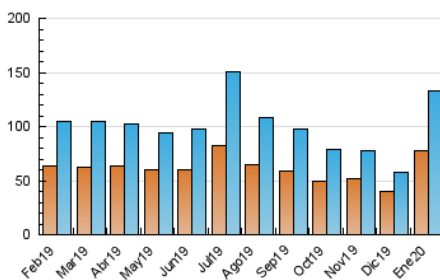

4.3 Per mesos

N. únics / Visites (x 1000)