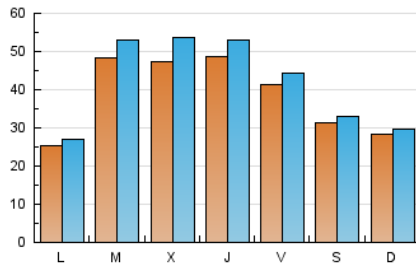

4. Gràfiques (Nacional)

4.1 Per dia de la setmana (promig)

N. únics / Visites (x 100)