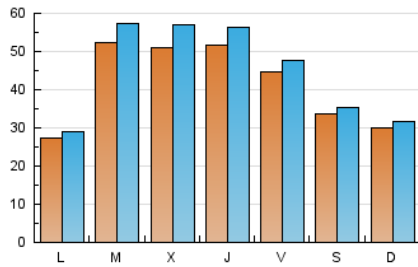

4. Gràfiques (Nacional i Internacional)

4.1 Per dia de la setmana (promig)

N. únics / Visites (x 100)