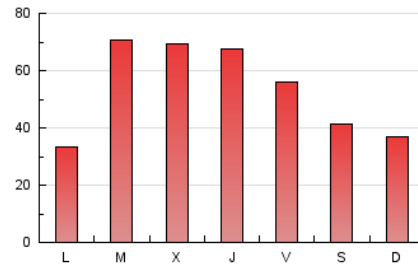

Pàgines (x 100)