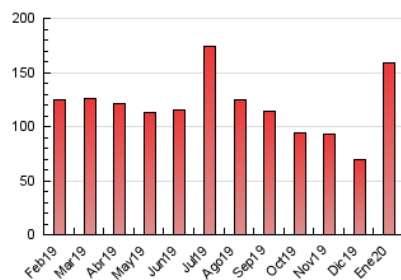

Pàgines (x 1000)