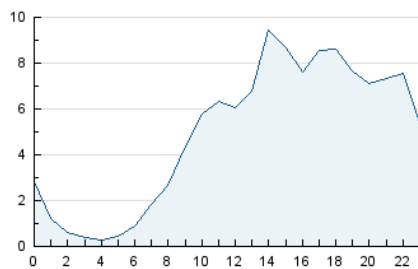

### 3. Per dia del mes (Nacional i Internacional)

Dia	N. únics	Visites	Pàgines	Dia	N. únics	Visites	Pàgines	Dia	N. únics	Visites	Pàgines
1	3.203	3.492	4.052	11	3.906	4.159	4.847	21	2.929	3.149	3.686
2	1.974	2.086	2.467	12	4.619	4.901	5.639	22	2.715	2.872	3.402
3	1.881	1.986	2.441	13	2.907	3.100	3.660	23	4.631	4.983	5.968
4	1.213	1.267	1.571	14	2.742	2.921	3.644	24	3.333	3.553	4.175
5	4.680	4.920	5.529	15	3.877	4.141	4.883	25	1.978	2.090	2.554
6	2.989	3.182	3.744	16	5.871	6.229	7.317	26	3.533	3.687	4.227
7	2.619	2.811	3.525	17	3.250	3.481	4.160	27	4.080	4.376	5.201
8	3.667	3.969	4.770	18	2.883	3.053	3.699	28	5.043	5.511	6.422
9	4.222	4.473	5.362	19	2.499	2.639	3.190	29	3.681	3.983	5.035
10	9.241	9.833	11.425	20	2.014	2.142	2.562	30	4.227	4.579	5.634
								31	4.608	4.872	5.650

4. Gràfiques (Nacional i Internacional)

4.1 Per dia de la setmana (promig)

N. únics / Visites (x 100)

Pàgines (x 100)

4.2 Per franja horària (promig)

Visites (x 1000)

Pàgines (x 1000)

4.3 Per mesos