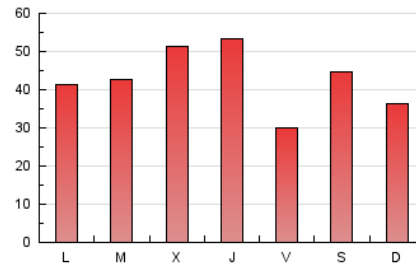

Pàgines (x 100)