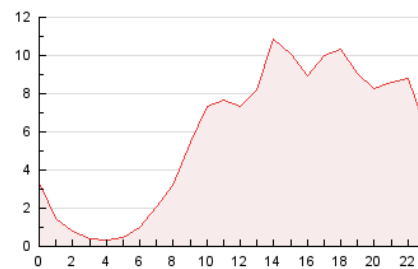

### 3. Per dia del mes (Nacional i Internacional)

Dia	N. únics	Visites	Pàgines	Dia	N. únics	Visites	Pàgines	Dia	N. únics	Visites	Pàgines
1	3.203	3.492	4.052	11	3.906	4.159	4.847	21	2.929	3.149	3.686
2	1.974	2.086	2.467	12	4.619	4.901	5.639	22	2.715	2.872	3.402
3	1.881	1.986	2.441	13	2.907	3.100	3.660	23	4.631	4.983	5.968
4	1.213	1.267	1.571	14	2.742	2.921	3.644	24	3.333	3.553	4.175
5	4.680	4.920	5.529	15	3.877	4.141	4.883	25	1.978	2.090	2.554
6	2.989	3.182	3.744	16	5.871	6.229	7.317	26	3.533	3.687	4.227
7	2.619	2.811	3.525	17	3.250	3.481	4.160	27	4.080	4.376	5.201
8	3.667	3.969	4.770	18	2.883	3.053	3.699	28	5.043	5.511	6.422
9	4.222	4.473	5.362	19	2.499	2.639	3.190	29	3.681	3.983	5.035
10	9.241	9.833	11.425	20	2.014	2.142	2.562	30	4.227	4.579	5.634
								31	4.608	4.872	5.650

4. Gràfiques (Nacional i Internacional)

4.1 Per dia de la setmana (promig)

N. únics / Visites (x 100)

Pàgines (x 100)

4.2 Per franja horària (promig)

Visites (x 1000)

Pàgines (x 1000)

4.3 Per mesos