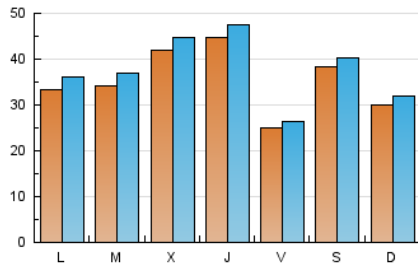

4. Gràfiques (Nacional i Internacional)

4.1 Per dia de la setmana (promig)

N. únics / Visites (x 100)