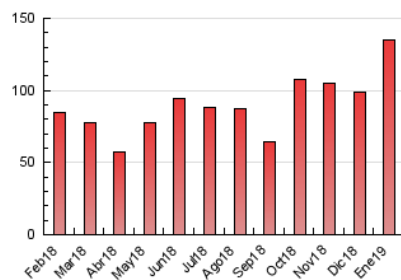

Pàgines (x 1000)