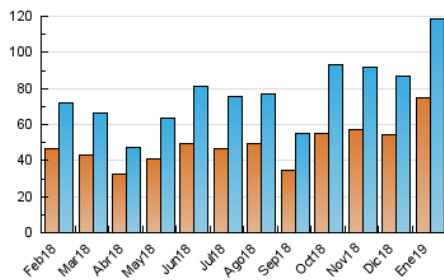

4.3 Per mesos

N. únics / Visites (x 1000)