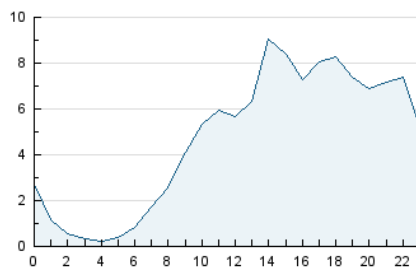

#### 3. Per dia del mes (Nacional)

Dia	N. únics	Visites	Pàgines	Dia	N. únics	Visites	Pàgines	Dia	N. únics	Visites	Pàgines
1	3.093	3.377	3.927	11	3.693	3.937	4.617	21	2.770	2.988	3.518
2	1.862	1.972	2.340	12	4.428	4.709	5.441	22	2.550	2.704	3.230
3	1.795	1.898	2.347	13	2.753	2.938	3.461	23	4.408	4.752	5.719
4	1.144	1.198	1.499	14	2.574	2.752	3.462	24	3.165	3.381	3.989
5	4.545	4.782	5.386	15	3.679	3.935	4.665	25	1.860	1.971	2.420
6	2.853	3.044	3.595	16	5.618	5.970	7.041	26	3.364	3.516	4.049
7	2.483	2.671	3.367	17	3.028	3.256	3.915	27	3.941	4.234	5.049
8	3.527	3.825	4.619	18	2.692	2.859	3.504	28	4.875	5.339	6.242
9	4.006	4.251	5.117	19	2.338	2.472	2.999	29	3.563	3.863	4.897
10	8.835	9.427	10.995	20	1.841	1.966	2.379	30	4.102	4.448	5.474
								31	4.477	4.734	5.502

4. Gràfiques (Nacional)

4.1 Per dia de la setmana (promig)

N. únics / Visites (x 100)

Pàgines (x 100)

4.2 Per franja horària (promig)

Visites (x 1000)

Pàgines (x 1000)

4.3 Per mesos