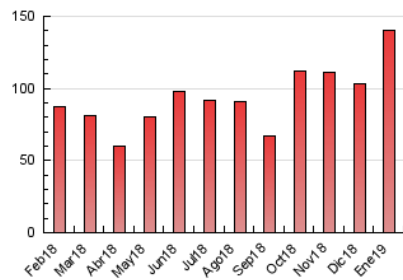

Pàgines (x 1000)