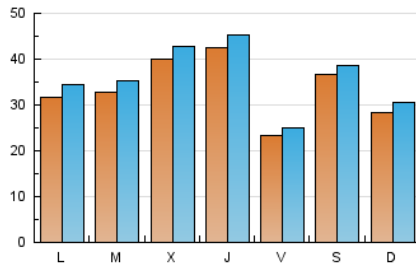

4. Gràfiques (Nacional)

4.1 Per dia de la setmana (promig)

N. únics / Visites (x 100)