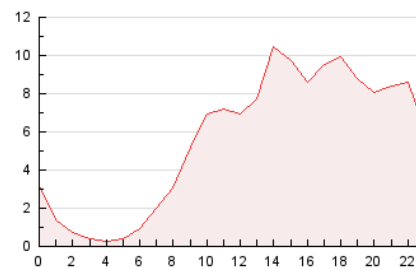

#### 3. Per dia del mes (Nacional)

Dia	N. únics	Visites	Pàgines	Dia	N. únics	Visites	Pàgines	Dia	N. únics	Visites	Pàgines
1	3.093	3.377	3.927	11	3.693	3.937	4.617	21	2.770	2.988	3.518
2	1.862	1.972	2.340	12	4.428	4.709	5.441	22	2.550	2.704	3.230
3	1.795	1.898	2.347	13	2.753	2.938	3.461	23	4.408	4.752	5.719
4	1.144	1.198	1.499	14	2.574	2.752	3.462	24	3.165	3.381	3.989
5	4.545	4.782	5.386	15	3.679	3.935	4.665	25	1.860	1.971	2.420
6	2.853	3.044	3.595	16	5.618	5.970	7.041	26	3.364	3.516	4.049
7	2.483	2.671	3.367	17	3.028	3.256	3.915	27	3.941	4.234	5.049
8	3.527	3.825	4.619	18	2.692	2.859	3.504	28	4.875	5.339	6.242
9	4.006	4.251	5.117	19	2.338	2.472	2.999	29	3.563	3.863	4.897
10	8.835	9.427	10.995	20	1.841	1.966	2.379	30	4.102	4.448	5.474
								31	4.477	4.734	5.502

4. Gràfiques (Nacional)

4.1 Per dia de la setmana (promig)

N. únics / Visites (x 100)

Pàgines (x 100)

4.2 Per franja horària (promig)

Visites (x 1000)

Pàgines (x 1000)

4.3 Per mesos