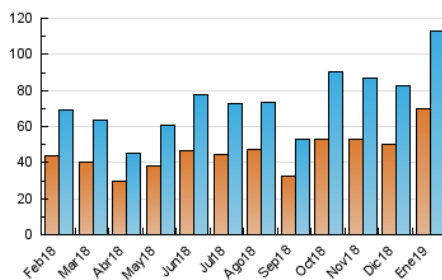

4.3 Per mesos

N. únics / Visites (x 1000)