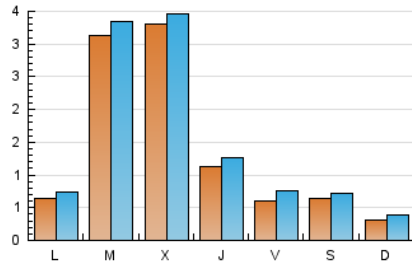

4. Gráficas (Nacional)

4.1 Por día de la semana (promedio)

N. únicos / Visitas (x 100)