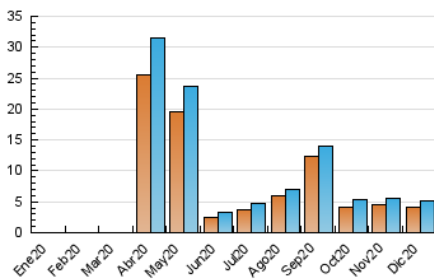

#### 3. Por día del mes (Nacional)

Día	N. únicos	Visitas	Páginas	Día	N. únicos	Visitas	Páginas	Día	N. únicos	Visitas	Páginas
1	109	124	160	11	125	144	203	21	114	131	160
2	44	55	82	12	31	31	45	22	76	88	114
3	56	65	89	13	18	19	21	23	72	84	107
4	33	45	62	14	86	95	114	24	258	278	307
5	84	103	133	15	107	118	150	25	35	49	118
6	43	49	64	16	767	794	914	26	56	64	80
7	23	25	27	17	109	132	175	27	38	48	65
8	207	211	242	18	46	60	102	28	37	42	48
9	90	96	111	19	84	91	120	29	1.067	1.135	1.279
10	57	64	84	20	29	35	48	30	681	705	801
								31	84	91	103

4. Gráficas (Nacional)

4.1 Por día de la semana (promedio)

N. únicos / Visitas (x 100)

Páginas (x 100)

4.2 Por franja horaria (promedio)

Visitas (x 1000)

Páginas (x 1000)

4.3 Por meses

N. únicos / Visitas (x 1000)

Páginas (x 1000)