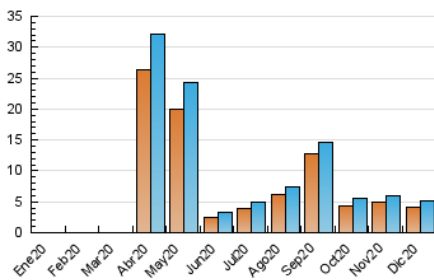

### 3. Por día del mes (Nacional e Internacional)

Día	N. únicos	Visitas	Páginas	Día	N. únicos	Visitas	Páginas	Día	N. únicos	Visitas	Páginas
1	120	135	180	11	133	152	215	21	119	136	165
2	52	64	93	12	33	33	47	22	79	91	117
3	59	68	92	13	27	28	37	23	73	85	108
4	36	48	65	14	93	102	121	24	270	291	320
5	91	110	141	15	114	125	158	25	39	53	127
6	45	51	70	16	782	809	929	26	60	68	87
7	29	32	35	17	110	133	176	27	38	48	65
8	217	221	253	18	51	66	108	28	37	42	48
9	92	98	113	19	86	93	122	29	1.086	1.155	1.302
10	60	67	87	20	30	36	49	30	691	716	812
								31	86	93	106

4. Gráficas (Nacional e Internacional)

4.1 Por día de la semana (promedio)

N. únicos / Visitas (x 100)

Páginas (x 100)

4.2 Por franja horaria (promedio)

Visitas (x 1000)

Páginas (x 1000)

4.3 Por meses

N. únicos / Visitas (x 1000)

Páginas (x 1000)