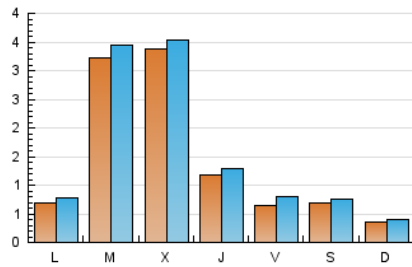

4. Gráficas (Nacional e Internacional)

4.1 Por día de la semana (promedio)

N. únicos / Visitas (x 100)