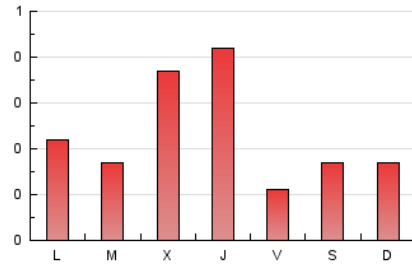

1. Cifras totales y promedios (Nacional)

MES - AÑO	NAVEGADORES UNICOS	VISITAS	PAGINAS
Octubre - 2024	448	534	747
PROMEDIO DIARIO	16	17	24
PROMEDIO LUNES-VIERNES	17	18	27
PROMEDIO SABADO-DOMINGO	13	15	17
PAGINAS / VISITAS	1,40		
DURACION MEDIA VISITAS	0:01:38		
TIEMPO INTERACCIÓN MEDIO	0:00:37		

2. Secciones (Nacional)

	PAGINAS	%
HOME	96	12.85 %
RESTO	651	87.15 %

3. Por día del mes (Nacional)

Día	N. únicos	Visitas	Páginas	Día	N. únicos	Visitas	Páginas	Día	N. únicos	Visitas	Páginas
1	7	7	9	11	9	10	10	21	5	6	4
2	9	9	14	12	31	33	42	22	6	8	10
3	5	5	8	13	40	43	48	23	6	8	7
4	9	11	19	14	8	9	13	24	6	7	22
5	3	3	3	15	8	9	10	25	6	6	6
6	8	11	11	16	9	9	19	26	9	11	12
7	13	14	19	17	4	4	5	27	4	5	5
8	11	12	29	18	7	8	8	28	11	13	52
9	14	14	23	19	8	8	9	29	14	15	25
10	13	13	19	20	3	3	4	30	93	96	124
								31	117	124	158

4. Gráficas (Nacional)

4.1 Por día de la semana (promedio)

N. únicos / Visitas (x 100)

Páginas (x 100)

4.2 Por franja horaria (promedio)

Visitas_ (x 1000)

Páginas (x 1000)

4.3 Por meses