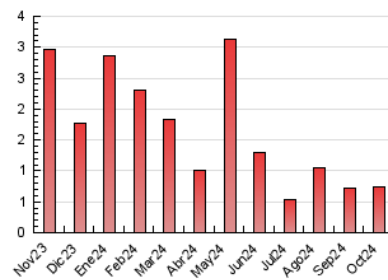

1. Cifras totales y promedios (Nacional)

MES - AÑO	NAVEGADORES UNICOS	VISITAS	PAGINAS
Octubre - 2024	448	534	747
PROMEDIO DIARIO	16	17	24
PROMEDIO LUNES-VIERNES	17	18	27
PROMEDIO SABADO-DOMINGO	13	15	17
PAGINAS / VISITAS	1,40		
DURACION MEDIA VISITAS	0:01:38		
TIEMPO INTERACCIÓN MEDIO	0:00:37		

2. Secciones (Nacional)

	PAGINAS	%
HOME	96	12.85 %
RESTO	651	87.15 %

3. Por día del mes (Nacional)

Día	N. únicos	Visitas	Páginas	Día	N. únicos	Visitas	Páginas	Día	N. únicos	Visitas	Páginas
1	7	7	9	11	9	10	10	21	5	6	4
2	9	9	14	12	31	33	42	22	6	8	10
3	5	5	8	13	40	43	48	23	6	8	7
4	9	11	19	14	8	9	13	24	6	7	22
5	3	3	3	15	8	9	10	25	6	6	6
6	8	11	11	16	9	9	19	26	9	11	12
7	13	14	19	17	4	4	5	27	4	5	5
8	11	12	29	18	7	8	8	28	11	13	52
9	14	14	23	19	8	8	9	29	14	15	25
10	13	13	19	20	3	3	4	30	93	96	124
								31	117	124	158

4. Gráficas (Nacional)

4.1 Por día de la semana (promedio)

N. únicos / Visitas (x 100)

Páginas (x 100)

4.2 Por franja horaria (promedio)

Visitas_ (x 1000)

Páginas (x 1000)

4.3 Por meses

N. únicos / Visitas (x 1000)

Páginas (x 1000)

5. Observaciones

Este Medio Electrónico de Comunicación ha sido medido por la herramienta Google Analytics de Google (GA4).

6. Definiciones básicas (Para más información ver Normas Técnicas para el Control de los Medios Electrónicos de Comunicación)