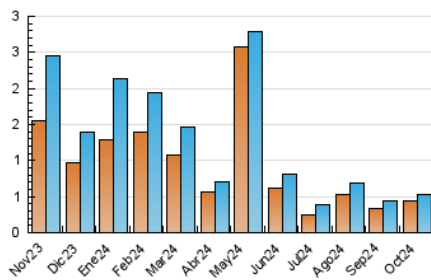

2. Secciones (Nacional)

	PAGINAS	%
HOME	96	12.85 %
RESTO	651	87.15 %

3. Por día del mes (Nacional)

Día	N. únicos	Visitas	Páginas	Día	N. únicos	Visitas	Páginas	Día	N. únicos	Visitas	Páginas
1	7	7	9	11	9	10	10	21	5	6	4
2	9	9	14	12	31	33	42	22	6	8	10
3	5	5	8	13	40	43	48	23	6	8	7
4	9	11	19	14	8	9	13	24	6	7	22
5	3	3	3	15	8	9	10	25	6	6	6
6	8	11	11	16	9	9	19	26	9	11	12
7	13	14	19	17	4	4	5	27	4	5	5
8	11	12	29	18	7	8	8	28	11	13	52
9	14	14	23	19	8	8	9	29	14	15	25
10	13	13	19	20	3	3	4	30	93	96	124
								31	117	124	158

4. Gráficas (Nacional)

4.1 Por día de la semana (promedio)

N. únicos / Visitas (x 100)

Páginas (x 100)

4.2 Por franja horaria (promedio)

Visitas_ (x 1000)

Páginas (x 1000)

4.3 Por meses

N. únicos / Visitas (x 1000)

Páginas (x 1000)

5. Observaciones

Este Medio Electrónico de Comunicación ha sido medido por la herramienta Google Analytics de Google (GA4).

6. Definiciones básicas (Para más información ver Normas Técnicas para el Control de los Medios Electrónicos de Comunicación)

Visita:

Una secuencia ininterrumpida de páginas servidas a un usuario válido. Si dicho usuario no realiza peticiones de páginas en un periodo de tiempo (30 min) la siguiente petición constituirá el inicio de una nueva visita.