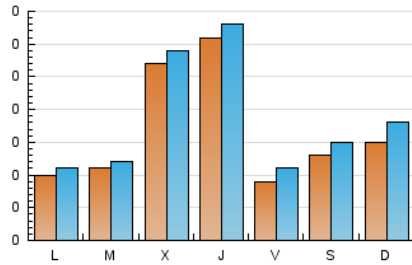

1. Cifras totales y promedios (Nacional e Internacional)

MES - AÑO	NAVEGADORES UNICOS	VISITAS	PAGINAS
Octubre - 2024	467	588	804
PROMEDIO DIARIO	17	19	26
PROMEDIO LUNES-VIERNES	18	20	29
PROMEDIO SABADO-DOMINGO	14	16	18
PAGINAS / VISITAS	1,37		
DURACION MEDIA VISITAS	0:01:38		
TIEMPO INTERACCIÓN MEDIO	0:00:37		

2. Secciones (Nacional e Internacional)

	PAGINAS	%
HOME	126	15.67 %
RESTO	678	84.33 %

3. Por día del mes (Nacional e Internacional)

Día	N. únicos	Visitas	Páginas	Día	N. únicos	Visitas	Páginas	Día	N. únicos	Visitas	Páginas
1	9	9	12	11	9	10	10	21	5	6	4
2	10	10	15	12	32	36	45	22	7	10	12
3	6	6	9	13	43	48	52	23	6	8	7
4	11	14	21	14	9	10	14	24	7	8	23
5	4	4	4	15	9	11	15	25	6	7	7
6	8	13	13	16	10	12	23	26	9	11	12
7	14	16	21	17	7	8	9	27	5	6	6
8	13	14	31	18	9	11	11	28	11	13	52
9	14	17	25	19	8	8	9	29	16	17	27
10	13	13	19	20	4	4	5	30	96	99	127
								31	121	129	164

4. Gráficas (Nacional e Internacional)

4.1 Por día de la semana (promedio)

N. únicos / Visitas (x 100)

Páginas (x 100)

4.2 Por franja horaria (promedio)

Visitas_ (x 1000)

Páginas (x 1000)

4.3 Por meses