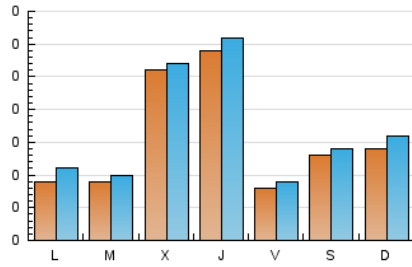

1. Cifras totales y promedios (Nacional)

MES - AÑO	NAVEGADORES UNICOS	VISITAS	PAGINAS
Octubre - 2024	448	534	747
PROMEDIO DIARIO	16	17	24
PROMEDIO LUNES-VIERNES	17	18	27
PROMEDIO SABADO-DOMINGO	13	15	17
PAGINAS / VISITAS	1,40		
DURACION MEDIA VISITAS	0:01:38		
TIEMPO INTERACCIÓN MEDIO	0:00:37		

2. Secciones (Nacional)

	PAGINAS	%
HOME	96	12.85 %
RESTO	651	87.15 %

3. Por día del mes (Nacional)

Día	N. únicos	Visitas	Páginas	Día	N. únicos	Visitas	Páginas	Día	N. únicos	Visitas	Páginas
1	7	7	9	11	9	10	10	21	5	6	4
2	9	9	14	12	31	33	42	22	6	8	10
3	5	5	8	13	40	43	48	23	6	8	7
4	9	11	19	14	8	9	13	24	6	7	22
5	3	3	3	15	8	9	10	25	6	6	6
6	8	11	11	16	9	9	19	26	9	11	12
7	13	14	19	17	4	4	5	27	4	5	5
8	11	12	29	18	7	8	8	28	11	13	52
9	14	14	23	19	8	8	9	29	14	15	25
10	13	13	19	20	3	3	4	30	93	96	124
								31	117	124	158

4. Gráficas (Nacional)

4.1 Por día de la semana (promedio)

N. únicos / Visitas (x 100)

Páginas (x 100)

4.2 Por franja horaria (promedio)

Visitas_ (x 1000)

Páginas (x 1000)

4.3 Por meses