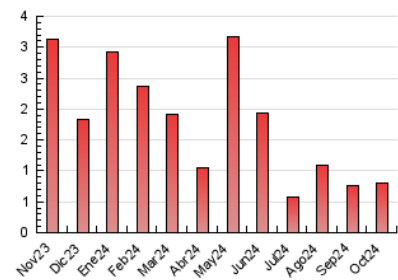

Páginas (x 1000)