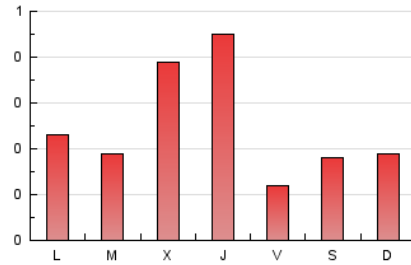

1. Cifras totales y promedios (Nacional e Internacional)

MES - AÑO	NAVEGADORES UNICOS	VISITAS	PAGINAS
Octubre - 2024	467	588	804
PROMEDIO DIARIO	17	19	26
PROMEDIO LUNES-VIERNES	18	20	29
PROMEDIO SABADO-DOMINGO	14	16	18
PAGINAS / VISITAS	1,37		
DURACION MEDIA VISITAS	0:01:38		
TIEMPO INTERACCIÓN MEDIO	0:00:37		

2. Secciones (Nacional e Internacional)

	PAGINAS	%
HOME	126	15.67 %
RESTO	678	84.33 %

3. Por día del mes (Nacional e Internacional)

Día	N. únicos	Visitas	Páginas	Día	N. únicos	Visitas	Páginas	Día	N. únicos	Visitas	Páginas
1	9	9	12	11	9	10	10	21	5	6	4
2	10	10	15	12	32	36	45	22	7	10	12
3	6	6	9	13	43	48	52	23	6	8	7
4	11	14	21	14	9	10	14	24	7	8	23
5	4	4	4	15	9	11	15	25	6	7	7
6	8	13	13	16	10	12	23	26	9	11	12
7	14	16	21	17	7	8	9	27	5	6	6
8	13	14	31	18	9	11	11	28	11	13	52
9	14	17	25	19	8	8	9	29	16	17	27
10	13	13	19	20	4	4	5	30	96	99	127
								31	121	129	164

4. Gráficas (Nacional e Internacional)

4.1 Por día de la semana (promedio)

N. únicos / Visitas (x 100)

Páginas (x 100)

4.2 Por franja horaria (promedio)

Visitas_ (x 1000)

Páginas (x 1000)

4.3 Por meses