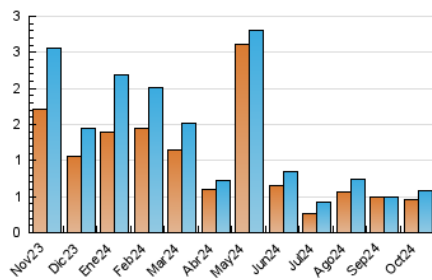

4.3 Por meses

N. únicos / Visitas (x 1000)