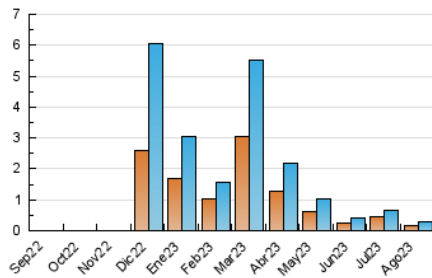

2. Secciones (Nacional)

	PAGINAS	%
HOME	333	79.47 %
RESTO	86	20.53 %

3. Por día del mes (Nacional)

Día	N. únicos	Visitas	Páginas	Día	N. únicos	Visitas	Páginas	Día	N. únicos	Visitas	Páginas
1	13	20	46	11	5	7	7	21	8	9	11
2	14	18	20	12	5	9	17	22	10	10	30
3	15	21	22	13	7	10	10	23	7	8	11
4	11	18	21	14	11	12	14	24	6	7	10
5	9	9	11	15	6	6	7	25	15	15	15
6	5	8	14	16	3	3	3	26	3	4	3
7	12	14	18	17	4	5	4	27	3	3	4
8	11	13	22	18	3	3	3	28	5	5	7
9	7	8	10	19	5	5	7	29	8	9	13
10	17	21	27	20	7	9	12	30	7	8	11
								31	8	8	9

4. Gráficas (Nacional)

4.1 Por día de la semana (promedio)

N. únicos / Visitas (x 100)

Páginas (x 100)

4.2 Por franja horaria (promedio)

Visitas_ (x 1000)

Páginas (x 1000)

4.3 Por meses

N. únicos / Visitas (x 1000)

Páginas (x 1000)

5. Observaciones

Este Medio Electrónico de Comunicación ha sido medido por la herramienta Google Analytics de Google (GA4)

6. Definiciones básicas (Para más información ver Normas Técnicas para el Control de los Medios Electrónicos de Comunicación)

Visita:

Una secuencia ininterrumpida de páginas servidas a un usuario válido. Si dicho usuario no realiza peticiones de páginas en un periodo de tiempo (30 min) la siguiente petición constituirá el inicio de una nueva visita.