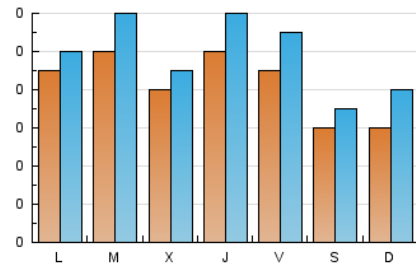

1. Cifras totales y promedios (Nacional)

MES - AÑO	NAVEGADORES UNICOS	VISITAS	PAGINAS
Agosto - 2023	179	305	419
PROMEDIO DIARIO	8	10	14
PROMEDIO LUNES-VIERNES	9	11	15
PROMEDIO SABADO-DOMINGO	6	7	10
PAGINAS / VISITAS	1,37		
DURACION MEDIA VISITAS	0:03:01		
TIEMPO INTERACCIÓN MEDIO	0:01:51		

2. Secciones (Nacional)

	PAGINAS	%
HOME	333	79.47 %
RESTO	86	20.53 %

3. Por día del mes (Nacional)

Día	N. únicos	Visitas	Páginas	Día	N. únicos	Visitas	Páginas	Día	N. únicos	Visitas	Páginas
1	13	20	46	11	5	7	7	21	8	9	11
2	14	18	20	12	5	9	17	22	10	10	30
3	15	21	22	13	7	10	10	23	7	8	11
4	11	18	21	14	11	12	14	24	6	7	10
5	9	9	11	15	6	6	7	25	15	15	15
6	5	8	14	16	3	3	3	26	3	4	3
7	12	14	18	17	4	5	4	27	3	3	4
8	11	13	22	18	3	3	3	28	5	5	7
9	7	8	10	19	5	5	7	29	8	9	13
10	17	21	27	20	7	9	12	30	7	8	11
								31	8	8	9

4. Gráficas (Nacional)

4.1 Por día de la semana (promedio)

N. únicos / Visitas (x 100)

Páginas (x 100)

4.2 Por franja horaria (promedio)

Visitas_ (x 1000)

Páginas (x 1000)

4.3 Por meses