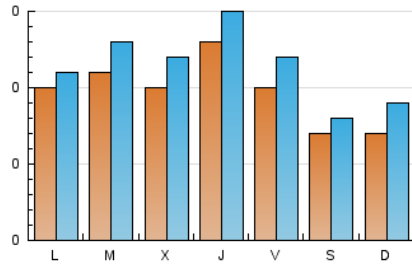

1. Cifras totales y promedios (Nacional e Internacional)

MES - AÑO	NAVEGADORES UNICOS	VISITAS	PAGINAS
Agosto - 2023	248	355	485
PROMEDIO DIARIO	10	11	16
PROMEDIO LUNES-VIERNES	11	13	17
PROMEDIO SABADO-DOMINGO	7	8	11
PAGINAS / VISITAS	1,37		
DURACION MEDIA VISITAS	0:02:45		
TIEMPO INTERACCIÓN MEDIO	0:05:07		

2. Secciones (Nacional e Internacional)

	PAGINAS	%
HOME	403	83.09 %
RESTO	82	16.91 %

3. Por día del mes (Nacional e Internacional)

Día	N. únicos	Visitas	Páginas	Día	N. únicos	Visitas	Páginas	Día	N. únicos	Visitas	Páginas
1	13	20	46	11	6	8	8	21	8	9	11
2	16	20	22	12	5	9	17	22	12	12	32
3	17	23	25	13	9	12	13	23	9	10	13
4	11	18	21	14	11	12	14	24	6	7	10
5	12	12	17	15	8	8	9	25	17	17	17
6	7	10	16	16	7	7	7	26	3	4	3
7	13	15	19	17	8	9	9	27	3	3	4
8	11	13	22	18	4	4	6	28	7	8	12
9	9	10	13	19	6	6	7	29	11	12	18
10	19	24	34	20	7	9	12	30	10	11	13
								31	13	13	15

4. Gráficas (Nacional e Internacional)

4.1 Por día de la semana (promedio)

N. únicos / Visitas (x 100)

Páginas (x 100)

4.2 Por franja horaria (promedio)

Visitas_ (x 1000)

Páginas (x 1000)

4.3 Por meses