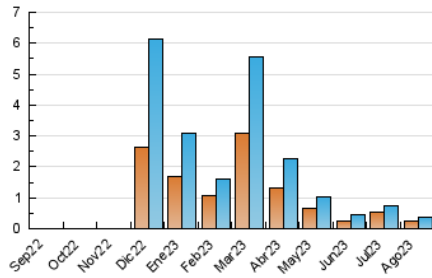

4.2 Por franja horaria (promedio)

Visitas_ (x 1000)

Páginas (x 1000)

4.3 Por meses

N. únicos / Visitas (x 1000)