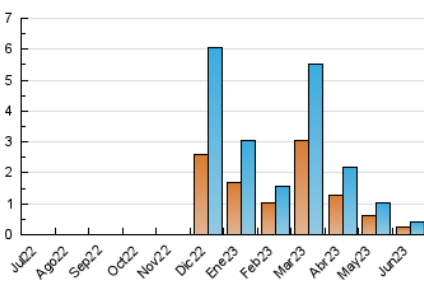

2. Secciones (Nacional)

	PAGINAS	%
HOME	218	38.86 %
RESTO	343	61.14 %

3. Por día del mes (Nacional)

Día	N. únicos	Visitas	Páginas	Día	N. únicos	Visitas	Páginas	Día	N. únicos	Visitas	Páginas
1	20	22	41	11	11	13	23	21	16	18	25
2	17	18	26	12	15	16	24	22	19	20	32
3	16	17	19	13	16	19	23	23	15	18	21
4	12	13	15	14	14	17	18	24	9	10	13
5	12	13	16	15	8	10	12	25	4	6	7
6	19	22	25	16	14	17	26	26	10	11	13
7	12	14	17	17	4	6	7	27	10	11	11
8	17	19	27	18	6	7	7	28	8	9	10
9	6	6	7	19	14	14	17	29	11	14	19
10	11	11	16	20	15	17	22	30	16	18	22

4. Gráficas (Nacional)

4.1 Por día de la semana (promedio)

N. únicos / Visitas (x 100)

Páginas (x 100)

4.2 Por franja horaria (promedio)

Visitas_ (x 1000)

Páginas (x 1000)

4.3 Por meses

N. únicos / Visitas (x 1000)

Páginas (x 1000)

5. Observaciones

Este Medio Electrónico de Comunicación ha sido medido por la herramienta Google Analytics de Google (Universal Analytics)

6. Definiciones básicas (Para más información ver Normas Técnicas para el Control de los Medios Electrónicos de Comunicación)

Visita:

Una secuencia ininterrumpida de páginas servidas a un usuario válido. Si dicho usuario no realiza peticiones de páginas en un periodo de tiempo (30 min) la siguiente petición constituirá el inicio de una nueva visita.