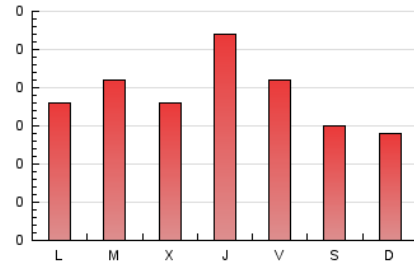

1. Cifras totales y promedios (Nacional e Internacional)

MES - AÑO	NAVEGADORES UNICOS	VISITAS	PAGINAS
Junio - 2023	250	442	582
PROMEDIO DIARIO	13	15	19
PROMEDIO LUNES-VIERNES	14	16	21
PROMEDIO SABADO-DOMINGO	10	11	15
PAGINAS / VISITAS	1,32		
DURACION MEDIA VISITAS	0:00:35		
DURACION MEDIA PAGINAS	0:01:51		

2. Secciones (Nacional e Internacional)

	PAGINAS	%
HOME	227	39.00 %
RESTO	355	61.00 %

3. Por día del mes (Nacional e Internacional)

Día	N. únicos	Visitas	Páginas	Día	N. únicos	Visitas	Páginas	Día	N. únicos	Visitas	Páginas
1	20	22	41	11	11	13	23	21	16	18	25
2	17	18	26	12	16	17	25	22	19	20	32
3	19	20	23	13	17	20	24	23	17	20	23
4	12	13	15	14	14	17	18	24	9	10	13
5	13	14	17	15	8	10	12	25	4	6	7
6	19	22	25	16	15	18	27	26	10	11	13
7	13	15	18	17	5	7	8	27	10	11	11
8	18	21	29	18	7	8	12	28	8	9	10
9	6	6	7	19	14	14	17	29	11	14	19
10	12	12	17	20	16	18	23	30	16	18	22

4. Gráficas (Nacional e Internacional)

4.1 Por día de la semana (promedio)

N. únicos / Visitas (x 100)

Páginas (x 100)

4.2 Por franja horaria (promedio)

Visitas_ (x 1000)

Páginas (x 1000)

4.3 Por meses