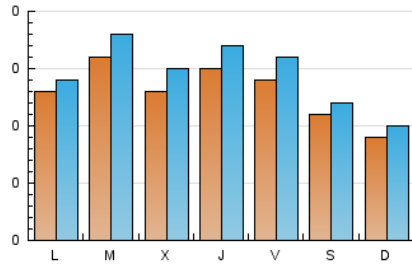

1. Cifras totales y promedios (Nacional e Internacional)

MES - AÑO	NAVEGADORES UNICOS	VISITAS	PAGINAS
Junio - 2023	250	442	582
PROMEDIO DIARIO	13	15	19
PROMEDIO LUNES-VIERNES	14	16	21
PROMEDIO SABADO-DOMINGO	10	11	15
PAGINAS / VISITAS	1,32		
DURACION MEDIA VISITAS	0:00:35		
DURACION MEDIA PAGINAS	0:01:51		

2. Secciones (Nacional e Internacional)

	PAGINAS	%
HOME	227	39.00 %
RESTO	355	61.00 %

3. Por día del mes (Nacional e Internacional)

Día	N. únicos	Visitas	Páginas	Día	N. únicos	Visitas	Páginas	Día	N. únicos	Visitas	Páginas
1	20	22	41	11	11	13	23	21	16	18	25
2	17	18	26	12	16	17	25	22	19	20	32
3	19	20	23	13	17	20	24	23	17	20	23
4	12	13	15	14	14	17	18	24	9	10	13
5	13	14	17	15	8	10	12	25	4	6	7
6	19	22	25	16	15	18	27	26	10	11	13
7	13	15	18	17	5	7	8	27	10	11	11
8	18	21	29	18	7	8	12	28	8	9	10
9	6	6	7	19	14	14	17	29	11	14	19
10	12	12	17	20	16	18	23	30	16	18	22

4. Gráficas (Nacional e Internacional)

4.1 Por día de la semana (promedio)

N. únicos / Visitas (x 100)

Páginas (x 100)

4.2 Por franja horaria (promedio)

Visitas_ (x 1000)

Páginas (x 1000)

4.3 Por meses