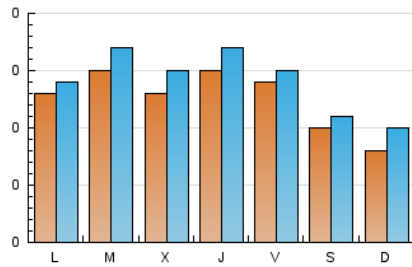

1. Cifras totales y promedios (Nacional)

MES - AÑO	NAVEGADORES UNICOS	VISITAS	PAGINAS
Junio - 2023	237	426	561
PROMEDIO DIARIO	13	14	19
PROMEDIO LUNES-VIERNES	14	16	21
PROMEDIO SABADO-DOMINGO	9	10	13
PAGINAS / VISITAS	1,32		
DURACION MEDIA VISITAS	0:00:36		
DURACION MEDIA PAGINAS	0:01:55		

2. Secciones (Nacional)

	PAGINAS	%
HOME	218	38.86 %
RESTO	343	61.14 %

3. Por día del mes (Nacional)

Día	N. únicos	Visitas	Páginas	Día	N. únicos	Visitas	Páginas	Día	N. únicos	Visitas	Páginas
1	20	22	41	11	11	13	23	21	16	18	25
2	17	18	26	12	15	16	24	22	19	20	32
3	16	17	19	13	16	19	23	23	15	18	21
4	12	13	15	14	14	17	18	24	9	10	13
5	12	13	16	15	8	10	12	25	4	6	7
6	19	22	25	16	14	17	26	26	10	11	13
7	12	14	17	17	4	6	7	27	10	11	11
8	17	19	27	18	6	7	7	28	8	9	10
9	6	6	7	19	14	14	17	29	11	14	19
10	11	11	16	20	15	17	22	30	16	18	22

4. Gráficas (Nacional)

4.1 Por día de la semana (promedio)

N. únicos / Visitas (x 100)

Páginas (x 100)

4.2 Por franja horaria (promedio)

Visitas_ (x 1000)

Páginas (x 1000)

4.3 Por meses