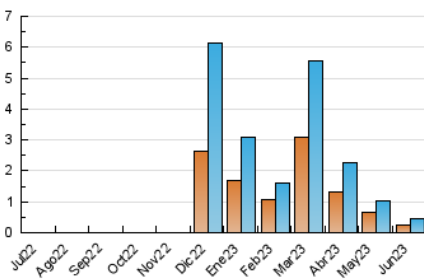

4.3 Por meses

N. únicos / Visitas (x 1000)