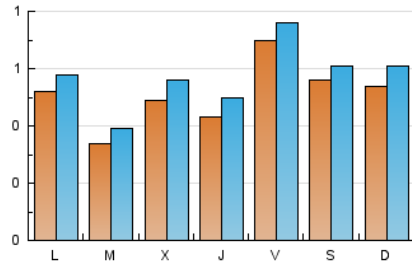

1. Cifras totales y promedios (Nacional e Internacional)

MES - AÑO	NAVEGADORES UNICOS	VISITAS	PAGINAS
Febrero - 2023	1.059	1.603	2.046
PROMEDIO DIARIO	51	57	73
PROMEDIO LUNES-VIERNES	49	56	73
PROMEDIO SABADO-DOMINGO	55	61	73
PAGINAS / VISITAS	1,28		
DURACION MEDIA VISITAS	0:00:31		
DURACION MEDIA PAGINAS	0:01:52		

2. Secciones (Nacional e Internacional)

	PAGINAS	%
HOME	337	16.47 %
RESTO	1.709	83.53 %

3. Por día del mes (Nacional e Internacional)

Día	N. únicos	Visitas	Páginas	Día	N. únicos	Visitas	Páginas	Día	N. únicos	Visitas	Páginas
1	55	65	106	11	154	164	194	21	28	33	41
2	39	47	56	12	153	165	176	22	41	46	51
3	37	45	54	13	90	96	128	23	35	43	61
4	21	24	33	14	26	30	45	24	16	20	22
5	29	35	45	15	40	44	61	25	20	23	32
6	37	43	56	16	55	61	80	26	13	18	20
7	36	39	52	17	50	54	75	27	41	46	61
8	61	70	88	18	30	33	53	28	45	53	77
9	41	50	66	19	19	24	33				
10	176	184	206	20	38	48	74				

4. Gráficas (Nacional e Internacional)

4.1 Por día de la semana (promedio)

N. únicos / Visitas (x 100)

Páginas (x 100)

4.2 Por franja horaria (promedio)

Visitas_ (x 1000)

Páginas (x 1000)

4.3 Por meses