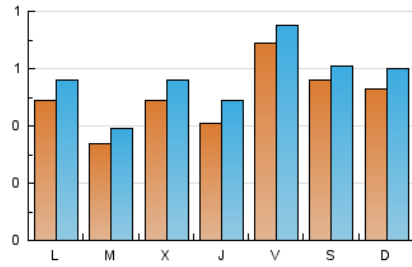

1. Cifras totales y promedios (Nacional)

MES - AÑO	NAVEGADORES UNICOS	VISITAS	PAGINAS
Febrero - 2023	1.035	1.578	2.010
PROMEDIO DIARIO	50	56	72
PROMEDIO LUNES-VIERNES	48	55	72
PROMEDIO SABADO-DOMINGO	54	60	73
PAGINAS / VISITAS	1,27		
DURACION MEDIA VISITAS	0:00:31		
DURACION MEDIA PAGINAS	0:01:53		

2. Secciones (Nacional)

	PAGINAS	%
HOME	331	16.47 %
RESTO	1.679	83.53 %

3. Por día del mes (Nacional)

Día	N. únicos	Visitas	Páginas	Día	N. únicos	Visitas	Páginas	Día	N. únicos	Visitas	Páginas
1	55	65	106	11	153	163	193	21	28	33	41
2	38	46	54	12	149	161	171	22	41	46	51
3	37	45	54	13	86	92	119	23	35	43	61
4	21	24	33	14	26	30	45	24	16	20	22
5	29	35	45	15	40	44	61	25	20	23	32
6	34	40	52	16	52	58	75	26	13	18	20
7	36	39	52	17	48	52	73	27	40	45	60
8	61	70	88	18	30	33	53	28	45	53	77
9	39	48	64	19	19	24	33				
10	173	181	203	20	37	47	72				

4. Gráficas (Nacional)

4.1 Por día de la semana (promedio)

N. únicos / Visitas (x 100)

Páginas (x 100)

4.2 Por franja horaria (promedio)

Visitas_ (x 1000)

Páginas (x 1000)

4.3 Por meses