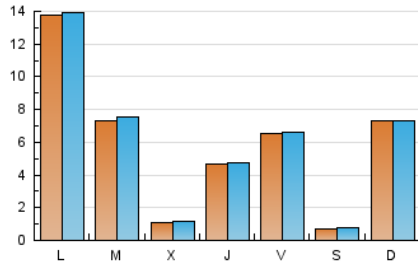

4. Gráficas (Nacional)

4.1 Por día de la semana (promedio)

N. únicos / Visitas (x 100)