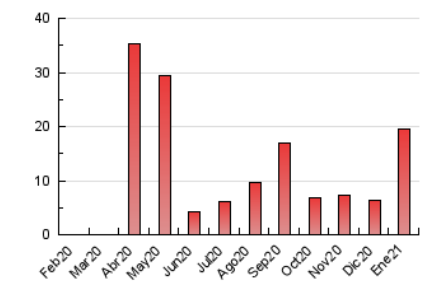

### 3. Por día del mes (Nacional e Internacional)

Día	N. únicos	Visitas	Páginas	Día	N. únicos	Visitas	Páginas	Día	N. únicos	Visitas	Páginas
1	364	375	426	11	284	296	335	21	148	157	238
2	125	132	159	12	341	361	427	22	1.900	1.907	1.936
3	57	60	70	13	191	204	230	23	32	36	41
4	261	272	335	14	1.642	1.647	1.669	24	2.671	2.674	2.685
5	322	350	398	15	908	917	954	25	2.014	2.021	2.038
6	64	70	85	16	102	105	112	26	115	126	162
7	31	37	42	17	751	753	758	27	99	114	161
8	73	92	141	18	2.976	3.009	3.134	28	63	72	96
9	58	63	86	19	2.175	2.197	2.263	29	41	47	63
10	164	173	188	20	94	107	146	30	51	58	67
								31	15	18	22

4. Gráficas (Nacional e Internacional)

4.1 Por día de la semana (promedio)

N. únicos / Visitas (x 100)

Páginas (x 100)

4.2 Por franja horaria (promedio)

Visitas (x 1000)

Páginas (x 1000)

4.3 Por meses

N. únicos / Visitas (x 1000)

Páginas (x 1000)