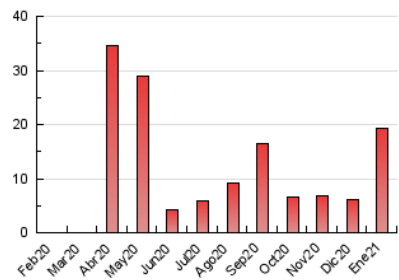

#### 3. Por día del mes (Nacional)

Día	N. únicos	Visitas	Páginas	Día	N. únicos	Visitas	Páginas	Día	N. únicos	Visitas	Páginas
1	358	369	420	11	276	288	327	21	140	148	178
2	123	130	157	12	335	355	421	22	1.890	1.897	1.926
3	54	56	66	13	188	201	226	23	28	32	37
4	255	266	326	14	1.640	1.645	1.667	24	2.670	2.673	2.683
5	316	344	391	15	898	906	942	25	2.011	2.017	2.030
6	63	69	84	16	99	102	109	26	110	120	156
7	30	36	41	17	747	749	754	27	90	104	149
8	72	91	136	18	2.965	2.997	3.121	28	59	68	90
9	57	62	84	19	2.171	2.193	2.259	29	38	44	60
10	160	168	183	20	91	104	143	30	46	50	59
								31	12	13	17

4. Gráficas (Nacional)

4.1 Por día de la semana (promedio)

N. únicos / Visitas (x 100)

Páginas (x 100)

4.2 Por franja horaria (promedio)

Visitas (x 1000)

Páginas (x 1000)

4.3 Por meses

N. únicos / Visitas (x 1000)

Páginas (x 1000)