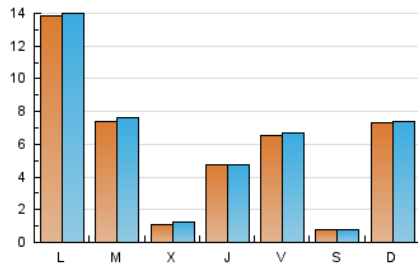

4. Gráficas (Nacional e Internacional)

4.1 Por día de la semana (promedio)

N. únicos / Visitas (x 100)