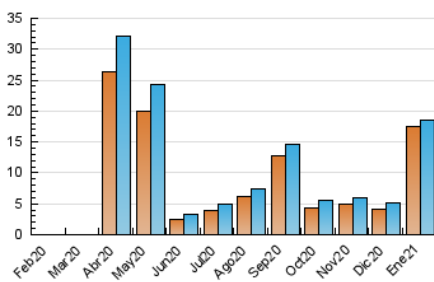

### 3. Por día del mes (Nacional e Internacional)

Día	N. únicos	Visitas	Páginas	Día	N. únicos	Visitas	Páginas	Día	N. únicos	Visitas	Páginas
1	364	375	426	11	284	296	335	21	148	157	238
2	125	132	159	12	341	361	427	22	1.900	1.907	1.936
3	57	60	70	13	191	204	230	23	32	36	41
4	261	272	335	14	1.642	1.647	1.669	24	2.671	2.674	2.685
5	322	350	398	15	908	917	954	25	2.014	2.021	2.038
6	64	70	85	16	102	105	112	26	115	126	162
7	31	37	42	17	751	753	758	27	99	114	161
8	73	92	141	18	2.976	3.009	3.134	28	63	72	96
9	58	63	86	19	2.175	2.197	2.263	29	41	47	63
10	164	173	188	20	94	107	146	30	51	58	67
								31	15	18	22

4. Gráficas (Nacional e Internacional)

4.1 Por día de la semana (promedio)

N. únicos / Visitas (x 100)

Páginas (x 100)

4.2 Por franja horaria (promedio)

Visitas (x 1000)

Páginas (x 1000)

4.3 Por meses

N. únicos / Visitas (x 1000)

Páginas (x 1000)