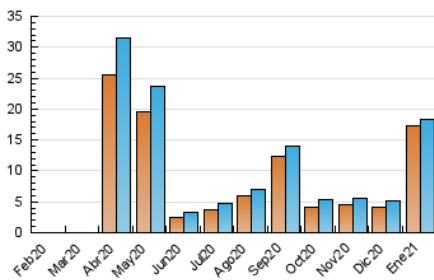

#### 3. Por día del mes (Nacional)

Día	N. únicos	Visitas	Páginas	Día	N. únicos	Visitas	Páginas	Día	N. únicos	Visitas	Páginas
1	358	369	420	11	276	288	327	21	140	148	178
2	123	130	157	12	335	355	421	22	1.890	1.897	1.926
3	54	56	66	13	188	201	226	23	28	32	37
4	255	266	326	14	1.640	1.645	1.667	24	2.670	2.673	2.683
5	316	344	391	15	898	906	942	25	2.011	2.017	2.030
6	63	69	84	16	99	102	109	26	110	120	156
7	30	36	41	17	747	749	754	27	90	104	149
8	72	91	136	18	2.965	2.997	3.121	28	59	68	90
9	57	62	84	19	2.171	2.193	2.259	29	38	44	60
10	160	168	183	20	91	104	143	30	46	50	59
								31	12	13	17

4. Gráficas (Nacional)

4.1 Por día de la semana (promedio)

N. únicos / Visitas (x 100)

Páginas (x 100)

4.2 Por franja horaria (promedio)

Visitas (x 1000)

Páginas (x 1000)

4.3 Por meses

N. únicos / Visitas (x 1000)

Páginas (x 1000)