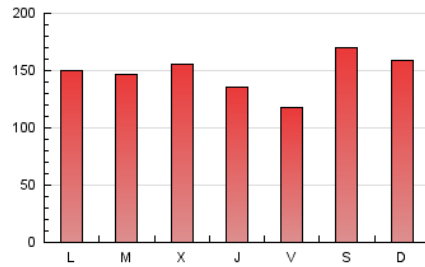

La República

1. Cifras totales y promedios (Nacional)

MES - AÑO	NAVEGADORES UNICOS	VISITAS	PAGINAS
Diciembre - 2022	134.588	300.219	456.045
PROMEDIO DIARIO	7.494	9.684	14.711
PROMEDIO LUNES-VIERNES	6.739	9.026	13.986
PROMEDIO SABADO-DOMINGO	9.340	11.295	16.485
PAGINAS / VISITAS	1,52		
DURACION MEDIA VISITAS	0:01:21		
DURACION MEDIA PAGINAS	0:02:36		

2. Secciones (Nacional)

	PAGINAS	%
HOME	90.216	19.78 %
RESTO	365.829	80.22 %

3. Por día del mes (Nacional)

Día	N. únicos	Visitas	Páginas	Día	N. únicos	Visitas	Páginas	Día	N. únicos	Visitas	Páginas
1	5.183	7.403	11.597	11	4.690	6.718	10.297	21	4.841	6.786	10.871
2	6.000	8.462	13.212	12	5.764	7.840	12.636	22	4.742	6.626	11.212
3	4.738	6.440	9.944	13	4.987	7.201	11.946	23	4.074	5.271	9.066
4	4.685	6.600	10.519	14	4.186	5.827	9.207	24	30.566	33.528	46.748
5	5.389	7.835	12.462	15	4.308	5.889	9.322	25	21.822	24.089	32.951
6	9.386	12.026	17.762	16	4.361	6.310	10.448	26	12.839	14.881	22.064
7	10.284	13.070	18.968	17	3.891	5.129	8.357	27	7.110	10.153	16.401
8	6.459	9.025	13.297	18	4.315	6.129	9.698	28	12.344	15.786	23.124
9	5.246	7.430	11.571	19	5.230	7.544	12.708	29	12.670	15.704	22.593
10	4.591	6.622	10.612	20	4.702	7.080	12.360	30	8.158	10.412	14.854
								31	4.759	6.403	9.238

4. Gráficas (Nacional)

4.1 Por día de la semana (promedio)

N. únicos / Visitas (x 100)

Páginas (x 100)

4.2 Por franja horaria (promedio)

Visitas_ (x 1000)

Páginas (x 1000)

4.3 Por meses