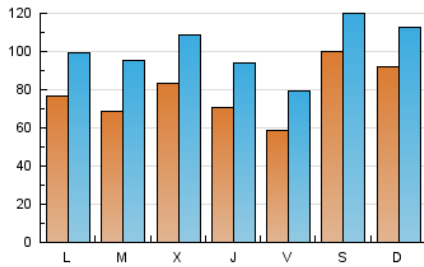

La República

1. Cifras totales y promedios (Nacional e Internacional)

MES - AÑO	NAVEGADORES UNICOS	VISITAS	PAGINAS
Diciembre - 2022	141.893	312.988	473.885
PROMEDIO DIARIO	7.836	10.096	15.287
PROMEDIO LUNES-VIERNES	7.091	9.448	14.577
PROMEDIO SABADO-DOMINGO	9.659	11.682	17.020
PAGINAS / VISITAS	1,51		
DURACION MEDIA VISITAS	0:01:20		
DURACION MEDIA PAGINAS	0:02:36		

2. Secciones (Nacional e Internacional)

	PAGINAS	%
HOME	94.758	20.00 %
RESTO	379.127	80.00 %

3. Por día del mes (Nacional e Internacional)

Día	N. únicos	Visitas	Páginas	Día	N. únicos	Visitas	Páginas	Día	N. únicos	Visitas	Páginas
1	5.541	7.825	12.154	11	4.983	7.075	10.799	21	5.106	7.106	11.313
2	6.314	8.835	13.729	12	6.091	8.242	13.268	22	5.038	6.988	11.700
3	5.049	6.806	10.466	13	5.302	7.568	12.470	23	4.331	5.594	9.534
4	5.006	6.978	11.053	14	4.436	6.124	9.611	24	31.020	34.082	47.530
5	5.728	8.266	13.092	15	4.631	6.249	9.819	25	22.311	24.660	33.711
6	9.803	12.538	18.467	16	4.637	6.638	10.914	26	13.203	15.347	22.672
7	10.794	13.650	19.793	17	4.122	5.397	8.709	27	7.426	10.543	16.932
8	6.824	9.449	13.906	18	4.555	6.422	10.123	28	12.923	16.467	24.120
9	5.571	7.832	12.128	19	5.541	7.925	13.304	29	13.149	16.330	23.470
10	4.886	7.001	11.151	20	5.009	7.446	12.845	30	8.603	10.890	15.460
								31	4.997	6.715	9.642

4. Gráficas (Nacional e Internacional)

4.1 Por día de la semana (promedio)

N. únicos / Visitas (x 100)

Páginas (x 100)

4.2 Por franja horaria (promedio)

Visitas_ (x 1000)

Páginas (x 1000)

4.3 Por meses