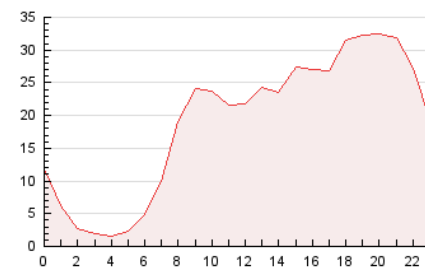

2. Secciones (Nacional)

	PAGINAS	%
HOME	90.216	19.78 %
RESTO	365.829	80.22 %

3. Por día del mes (Nacional)

Día	N. únicos	Visitas	Páginas	Día	N. únicos	Visitas	Páginas	Día	N. únicos	Visitas	Páginas
1	5.183	7.403	11.597	11	4.690	6.718	10.297	21	4.841	6.786	10.871
2	6.000	8.462	13.212	12	5.764	7.840	12.636	22	4.742	6.626	11.212
3	4.738	6.440	9.944	13	4.987	7.201	11.946	23	4.074	5.271	9.066
4	4.685	6.600	10.519	14	4.186	5.827	9.207	24	30.566	33.528	46.748
5	5.389	7.835	12.462	15	4.308	5.889	9.322	25	21.822	24.089	32.951
6	9.386	12.026	17.762	16	4.361	6.310	10.448	26	12.839	14.881	22.064
7	10.284	13.070	18.968	17	3.891	5.129	8.357	27	7.110	10.153	16.401
8	6.459	9.025	13.297	18	4.315	6.129	9.698	28	12.344	15.786	23.124
9	5.246	7.430	11.571	19	5.230	7.544	12.708	29	12.670	15.704	22.593
10	4.591	6.622	10.612	20	4.702	7.080	12.360	30	8.158	10.412	14.854
								31	4.759	6.403	9.238

4. Gráficas (Nacional)

4.1 Por día de la semana (promedio)

N. únicos / Visitas (x 100)

Páginas (x 100)

4.2 Por franja horaria (promedio)

Visitas_ (x 1000)

Páginas (x 1000)

4.3 Por meses