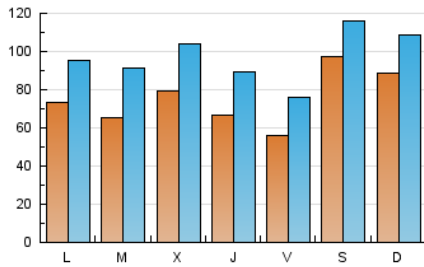

La República

1. Cifras totales y promedios (Nacional)

MES - AÑO	NAVEGADORES UNICOS	VISITAS	PAGINAS
Diciembre - 2022	134.588	300.219	456.045
PROMEDIO DIARIO	7.494	9.684	14.711
PROMEDIO LUNES-VIERNES	6.739	9.026	13.986
PROMEDIO SABADO-DOMINGO	9.340	11.295	16.485
PAGINAS / VISITAS	1,52		
DURACION MEDIA VISITAS	0:01:21		
DURACION MEDIA PAGINAS	0:02:36		

2. Secciones (Nacional)

	PAGINAS	%
HOME	90.216	19.78 %
RESTO	365.829	80.22 %

3. Por día del mes (Nacional)

Día	N. únicos	Visitas	Páginas	Día	N. únicos	Visitas	Páginas	Día	N. únicos	Visitas	Páginas
1	5.183	7.403	11.597	11	4.690	6.718	10.297	21	4.841	6.786	10.871
2	6.000	8.462	13.212	12	5.764	7.840	12.636	22	4.742	6.626	11.212
3	4.738	6.440	9.944	13	4.987	7.201	11.946	23	4.074	5.271	9.066
4	4.685	6.600	10.519	14	4.186	5.827	9.207	24	30.566	33.528	46.748
5	5.389	7.835	12.462	15	4.308	5.889	9.322	25	21.822	24.089	32.951
6	9.386	12.026	17.762	16	4.361	6.310	10.448	26	12.839	14.881	22.064
7	10.284	13.070	18.968	17	3.891	5.129	8.357	27	7.110	10.153	16.401
8	6.459	9.025	13.297	18	4.315	6.129	9.698	28	12.344	15.786	23.124
9	5.246	7.430	11.571	19	5.230	7.544	12.708	29	12.670	15.704	22.593
10	4.591	6.622	10.612	20	4.702	7.080	12.360	30	8.158	10.412	14.854
								31	4.759	6.403	9.238

4. Gráficas (Nacional)

4.1 Por día de la semana (promedio)

N. únicos / Visitas (x 100)

Páginas (x 100)

4.2 Por franja horaria (promedio)

Visitas_ (x 1000)

Páginas (x 1000)

4.3 Por meses