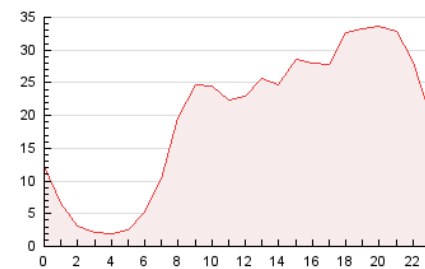

2. Secciones (Nacional e Internacional)

	PAGINAS	%
HOME	94.758	20.00 %
RESTO	379.127	80.00 %

3. Por día del mes (Nacional e Internacional)

Día	N. únicos	Visitas	Páginas	Día	N. únicos	Visitas	Páginas	Día	N. únicos	Visitas	Páginas
1	5.541	7.825	12.154	11	4.983	7.075	10.799	21	5.106	7.106	11.313
2	6.314	8.835	13.729	12	6.091	8.242	13.268	22	5.038	6.988	11.700
3	5.049	6.806	10.466	13	5.302	7.568	12.470	23	4.331	5.594	9.534
4	5.006	6.978	11.053	14	4.436	6.124	9.611	24	31.020	34.082	47.530
5	5.728	8.266	13.092	15	4.631	6.249	9.819	25	22.311	24.660	33.711
6	9.803	12.538	18.467	16	4.637	6.638	10.914	26	13.203	15.347	22.672
7	10.794	13.650	19.793	17	4.122	5.397	8.709	27	7.426	10.543	16.932
8	6.824	9.449	13.906	18	4.555	6.422	10.123	28	12.923	16.467	24.120
9	5.571	7.832	12.128	19	5.541	7.925	13.304	29	13.149	16.330	23.470
10	4.886	7.001	11.151	20	5.009	7.446	12.845	30	8.603	10.890	15.460
								31	4.997	6.715	9.642

4. Gráficas (Nacional e Internacional)

4.1 Por día de la semana (promedio)

N. únicos / Visitas (x 100)

Páginas (x 100)

4.2 Por franja horaria (promedio)

Visitas_ (x 1000)

Páginas (x 1000)

4.3 Por meses