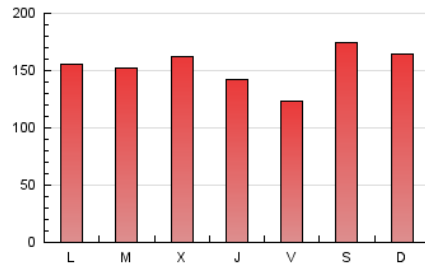

La República

1. Cifras totales y promedios (Nacional e Internacional)

MES - AÑO	NAVEGADORES UNICOS	VISITAS	PAGINAS
Diciembre - 2022	141.893	312.988	473.885
PROMEDIO DIARIO	7.836	10.096	15.287
PROMEDIO LUNES-VIERNES	7.091	9.448	14.577
PROMEDIO SABADO-DOMINGO	9.659	11.682	17.020
PAGINAS / VISITAS	1,51		
DURACION MEDIA VISITAS	0:01:20		
DURACION MEDIA PAGINAS	0:02:36		

2. Secciones (Nacional e Internacional)

	PAGINAS	%
HOME	94.758	20.00 %
RESTO	379.127	80.00 %

3. Por día del mes (Nacional e Internacional)

Día	N. únicos	Visitas	Páginas	Día	N. únicos	Visitas	Páginas	Día	N. únicos	Visitas	Páginas
1	5.541	7.825	12.154	11	4.983	7.075	10.799	21	5.106	7.106	11.313
2	6.314	8.835	13.729	12	6.091	8.242	13.268	22	5.038	6.988	11.700
3	5.049	6.806	10.466	13	5.302	7.568	12.470	23	4.331	5.594	9.534
4	5.006	6.978	11.053	14	4.436	6.124	9.611	24	31.020	34.082	47.530
5	5.728	8.266	13.092	15	4.631	6.249	9.819	25	22.311	24.660	33.711
6	9.803	12.538	18.467	16	4.637	6.638	10.914	26	13.203	15.347	22.672
7	10.794	13.650	19.793	17	4.122	5.397	8.709	27	7.426	10.543	16.932
8	6.824	9.449	13.906	18	4.555	6.422	10.123	28	12.923	16.467	24.120
9	5.571	7.832	12.128	19	5.541	7.925	13.304	29	13.149	16.330	23.470
10	4.886	7.001	11.151	20	5.009	7.446	12.845	30	8.603	10.890	15.460
								31	4.997	6.715	9.642

4. Gráficas (Nacional e Internacional)

4.1 Por día de la semana (promedio)

N. únicos / Visitas (x 100)

Páginas (x 100)

4.2 Por franja horaria (promedio)

Visitas_ (x 1000)

Páginas (x 1000)

4.3 Por meses