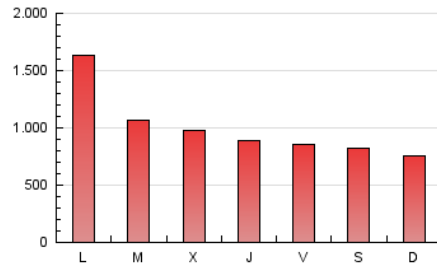

Pàgines (x 100)