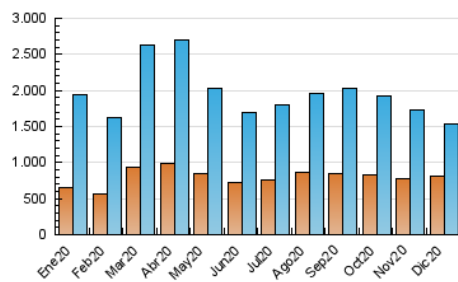

4.3 Per mesos

N. únics / Visites (x 1000)