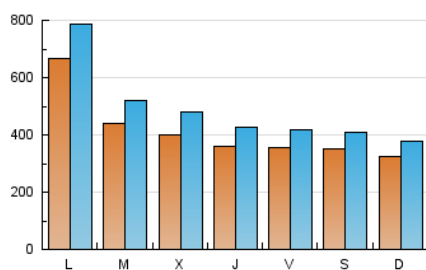

4. Gràfiques (Nacional)

4.1 Per dia de la setmana (promig)

N. únics / Visites (x 100)