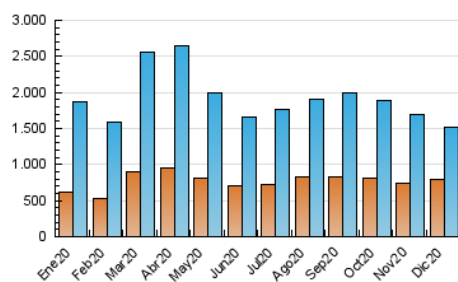

4.3 Per mesos

N. únics / Visites (x 1000)