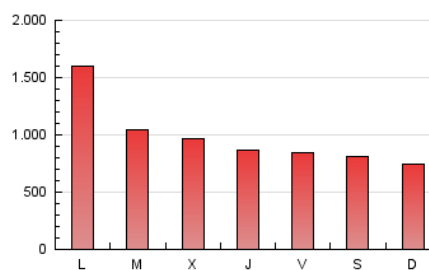

Pàgines (x 100)