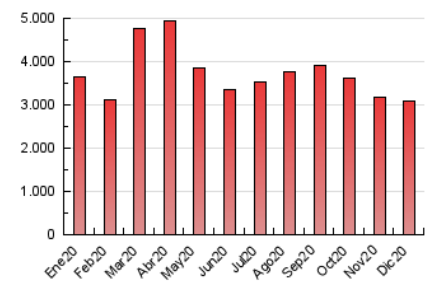

Pàgines (x 1000)