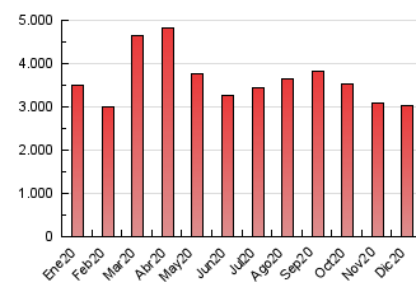

Pàgines (x 1000)