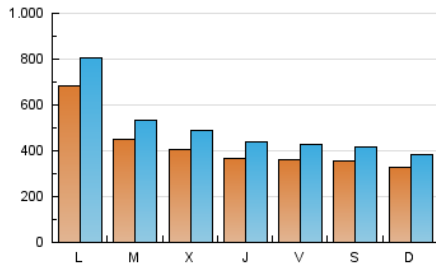

La República

1. Xifres totals i promitjos (Nacional i Internacional)

MES - ANY	NAVEGADORS ÚNICS	VISITES	PÀGINES
Desembre - 2020	818.961	1.541.588	3.096.394
PROMIG DIARI	42.102	49.729	99.884
PROMIG DILLUNS-DIVENDRES	44.795	53.072	107.054
PROMIG DISSABTE-DIUMENGE	34.361	40.116	79.269
PAGINES / VISITES	2,01		
DURADA MITJA VISITES	0:01:19		
DURADA MITJA PAGINES	0:01:19		

2. Seccions (Nacional i Internacional)

	PÀGINES	%
HOME	0	0 %
RESTA	3.096.394	100.00 %

3. Per dia del mes (Nacional i Internacional)

Dia	N. únics	Visites	Pàgines	Dia	N. únics	Visites	Pàgines	Dia	N. únics	Visites	Pàgines
1	44.178	53.909	108.840	11	38.770	44.592	85.087	21	33.166	40.000	87.804
2	49.860	61.507	119.096	12	40.907	47.659	88.713	22	37.095	46.861	98.069
3	42.681	49.234	90.915	13	37.655	42.391	77.162	23	35.329	42.755	89.757
4	33.715	39.858	74.875	14	33.896	37.504	70.586	24	37.556	44.260	91.048
5	36.480	41.861	76.041	15	35.749	41.585	80.829	25	35.126	42.480	86.873
6	36.701	44.246	86.348	16	40.811	48.159	100.214	26	34.760	42.154	92.251
7	38.254	46.167	90.349	17	39.658	47.351	101.571	27	31.843	37.226	80.045
8	43.399	50.083	97.164	18	36.851	43.570	95.013	28	167.907	198.133	404.188
9	36.360	42.042	79.279	19	30.762	35.471	73.607	29	64.101	73.822	147.771
10	34.875	40.503	77.989	20	25.783	29.919	59.985	30	41.525	49.304	102.756
								31	29.412	36.982	82.169

4. Gràfiques (Nacional i Internacional)

4.1 Per dia de la setmana (promig)

N. únics / Visites (x 100)

Pàgines (x 100)

4.2 Per franja horària (promig)

Visites (x 1000)

Pàgines (x 1000)

4.3 Per mesos