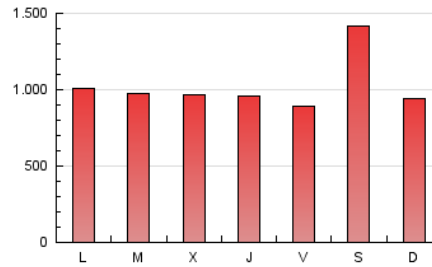

Pàgines (x 100)