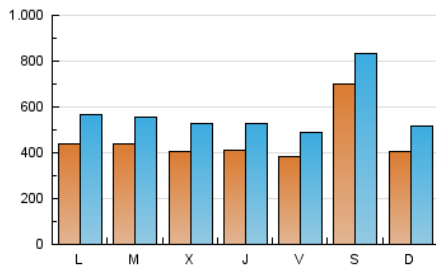

4. Gràfiques (Nacional i Internacional)

4.1 Per dia de la setmana (promig)

N. únics / Visites (x 100)