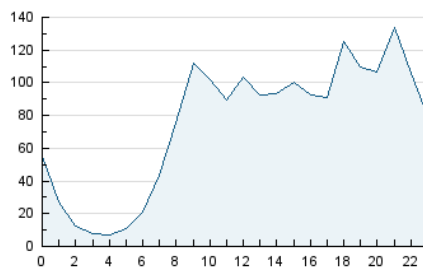

2. Seccions (Nacional)

	PÀGINES	%
HOME	534.145	16.95 %
RESTA	2.617.624	83.05 %

3. Per dia del mes (Nacional)

Dia	N. únics	Visites	Pàgines	Dia	N. únics	Visites	Pàgines	Dia	N. únics	Visites	Pàgines
1	33.157	41.150	78.109	11	29.983	38.963	72.236	21	40.150	51.725	100.108
2	30.150	40.358	75.944	12	30.719	39.865	74.434	22	46.689	61.886	128.786
3	44.975	54.875	98.488	13	32.728	42.304	81.163	23	47.499	63.026	115.745
4	42.991	53.753	100.230	14	28.626	35.278	66.934	24	34.568	46.622	89.043
5	39.989	49.559	91.601	15	25.335	32.005	59.026	25	33.845	45.315	89.108
6	34.053	41.633	74.440	16	36.649	46.593	86.827	26	31.151	40.510	79.910
7	36.924	46.911	84.991	17	61.361	77.803	143.656	27	30.775	39.603	73.531
8	36.641	47.064	84.561	18	49.280	65.447	124.112	28	162.974	186.308	313.026
9	40.779	52.373	89.006	19	56.427	73.896	136.466	29	54.355	67.383	120.397
10	32.707	40.269	68.074	20	50.737	66.122	128.184	30	55.532	71.832	136.715
								31	37.687	48.441	86.918

4. Gràfiques (Nacional)

4.1 Per dia de la setmana (promig)

N. únics / Visites (x 100)

Pàgines (x 100)

4.2 Per franja horària (promig)

Visites (x 1000)

Pàgines (x 1000)

4.3 Per mesos