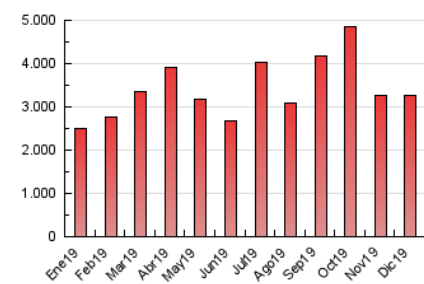

Pàgines (x 1000)