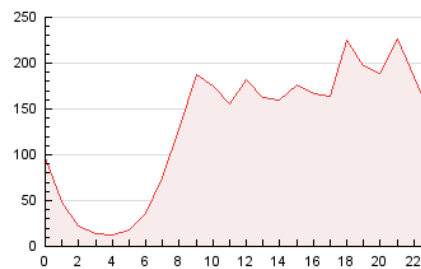

2. Seccions (Nacional)

	PÀGINES	%
HOME	534.145	16.95 %
RESTA	2.617.624	83.05 %

3. Per dia del mes (Nacional)

Dia	N. únics	Visites	Pàgines	Dia	N. únics	Visites	Pàgines	Dia	N. únics	Visites	Pàgines
1	33.157	41.150	78.109	11	29.983	38.963	72.236	21	40.150	51.725	100.108
2	30.150	40.358	75.944	12	30.719	39.865	74.434	22	46.689	61.886	128.786
3	44.975	54.875	98.488	13	32.728	42.304	81.163	23	47.499	63.026	115.745
4	42.991	53.753	100.230	14	28.626	35.278	66.934	24	34.568	46.622	89.043
5	39.989	49.559	91.601	15	25.335	32.005	59.026	25	33.845	45.315	89.108
6	34.053	41.633	74.440	16	36.649	46.593	86.827	26	31.151	40.510	79.910
7	36.924	46.911	84.991	17	61.361	77.803	143.656	27	30.775	39.603	73.531
8	36.641	47.064	84.561	18	49.280	65.447	124.112	28	162.974	186.308	313.026
9	40.779	52.373	89.006	19	56.427	73.896	136.466	29	54.355	67.383	120.397
10	32.707	40.269	68.074	20	50.737	66.122	128.184	30	55.532	71.832	136.715
								31	37.687	48.441	86.918

4. Gràfiques (Nacional)

4.1 Per dia de la setmana (promig)

N. únics / Visites (x 100)

Pàgines (x 100)

4.2 Per franja horària (promig)

Visites (x 1000)

Pàgines (x 1000)

4.3 Per mesos