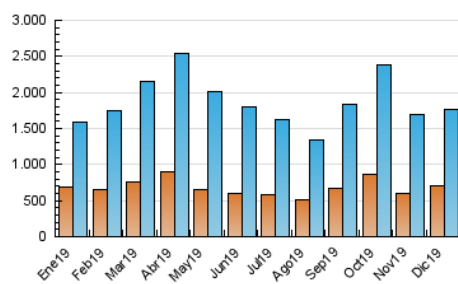

4.3 Per mesos

N. únics / Visites (x 1000)