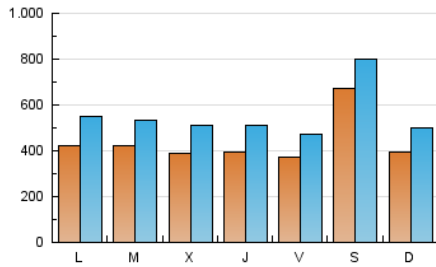

4. Gràfiques (Nacional)

4.1 Per dia de la setmana (promig)

N. únics / Visites (x 100)