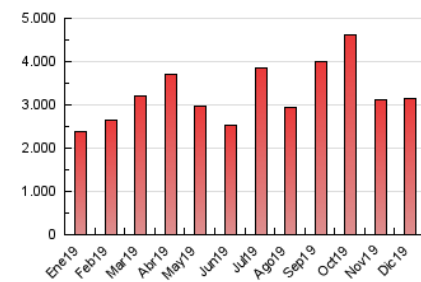

Pàgines (x 1000)