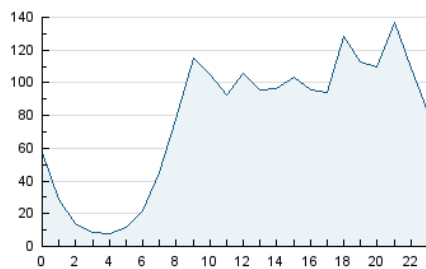

2. Seccions (Nacional i Internacional)

	PÀGINES	%
HOME	566.856	17.30 %
RESTA	2.709.404	82.70 %

3. Per dia del mes (Nacional i Internacional)

Dia	N. únics	Visites	Pàgines	Dia	N. únics	Visites	Pàgines	Dia	N. únics	Visites	Pàgines
1	34.466	42.628	81.029	11	31.025	40.300	74.854	21	41.460	53.413	103.906
2	31.329	41.816	78.918	12	31.834	41.193	77.170	22	47.898	63.553	132.635
3	46.583	56.752	102.037	13	33.726	43.611	83.761	23	49.075	65.008	120.015
4	44.364	55.392	103.486	14	29.577	36.395	69.182	24	35.700	47.959	92.016
5	41.235	51.230	94.886	15	26.283	33.067	61.103	25	34.902	46.598	92.096
6	35.260	43.162	77.533	16	37.860	47.953	89.606	26	32.038	41.690	82.688
7	38.443	48.717	88.433	17	63.257	80.125	148.467	27	31.898	40.879	76.269
8	38.095	48.836	87.948	18	51.384	67.778	129.225	28	169.971	194.250	328.817
9	42.549	54.536	93.179	19	58.611	76.415	142.183	29	56.726	70.229	126.502
10	34.001	41.832	70.723	20	52.572	68.415	133.674	30	57.647	74.381	142.693
								31	39.255	50.396	91.226

4. Gràfiques (Nacional i Internacional)

4.1 Per dia de la setmana (promig)

N. únics / Visites (x 100)

Pàgines (x 100)

4.2 Per franja horària (promig)

Visites (x 1000)

Pàgines (x 1000)

4.3 Per mesos