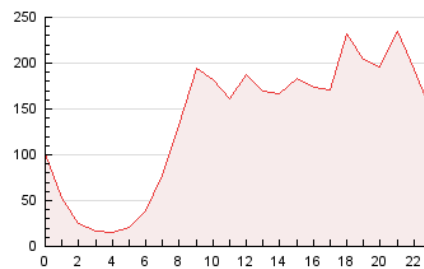

2. Seccions (Nacional i Internacional)

	PÀGINES	%
HOME	566.856	17.30 %
RESTA	2.709.404	82.70 %

3. Per dia del mes (Nacional i Internacional)

Dia	N. únics	Visites	Pàgines	Dia	N. únics	Visites	Pàgines	Dia	N. únics	Visites	Pàgines
1	34.466	42.628	81.029	11	31.025	40.300	74.854	21	41.460	53.413	103.906
2	31.329	41.816	78.918	12	31.834	41.193	77.170	22	47.898	63.553	132.635
3	46.583	56.752	102.037	13	33.726	43.611	83.761	23	49.075	65.008	120.015
4	44.364	55.392	103.486	14	29.577	36.395	69.182	24	35.700	47.959	92.016
5	41.235	51.230	94.886	15	26.283	33.067	61.103	25	34.902	46.598	92.096
6	35.260	43.162	77.533	16	37.860	47.953	89.606	26	32.038	41.690	82.688
7	38.443	48.717	88.433	17	63.257	80.125	148.467	27	31.898	40.879	76.269
8	38.095	48.836	87.948	18	51.384	67.778	129.225	28	169.971	194.250	328.817
9	42.549	54.536	93.179	19	58.611	76.415	142.183	29	56.726	70.229	126.502
10	34.001	41.832	70.723	20	52.572	68.415	133.674	30	57.647	74.381	142.693
								31	39.255	50.396	91.226

4. Gràfiques (Nacional i Internacional)

4.1 Per dia de la setmana (promig)

N. únics / Visites (x 100)

Pàgines (x 100)

4.2 Per franja horària (promig)

Visites (x 1000)

Pàgines (x 1000)

4.3 Per mesos