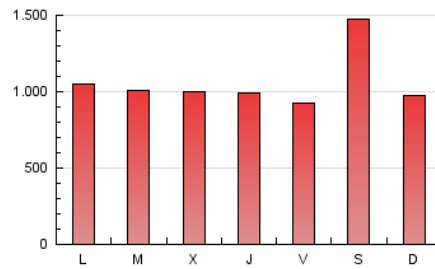

Pàgines (x 100)