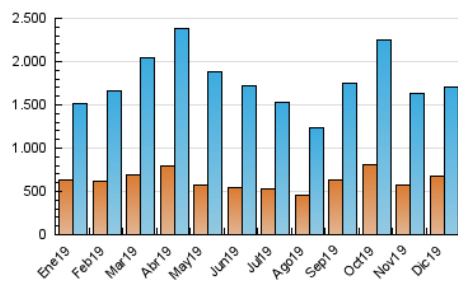

4.3 Per mesos

N. únics / Visites (x 1000)