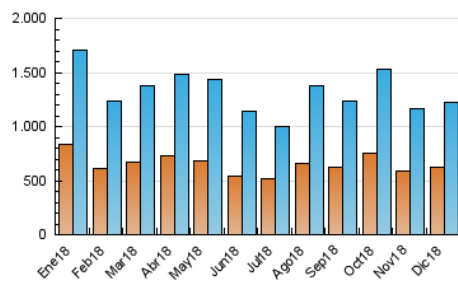

4.3 Per mesos

N. únics / Visites (x 1000)