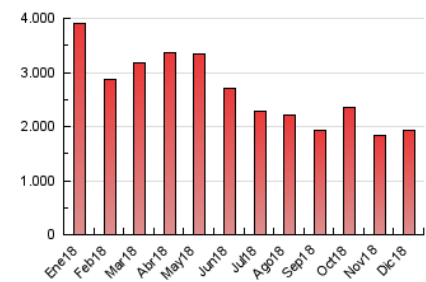

Pàgines (x 1000)