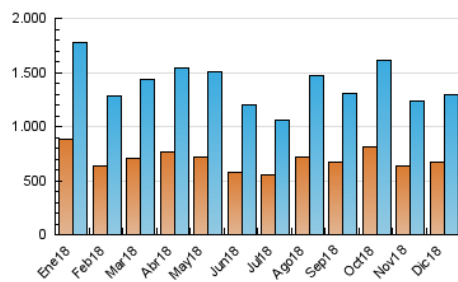

4.3 Per mesos

N. únics / Visites (x 1000)