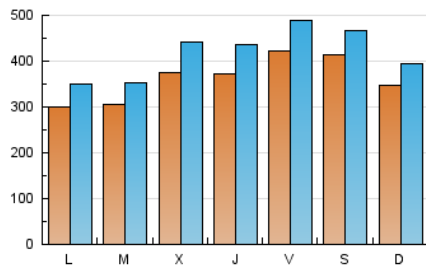

4. Gràfiques (Nacional i Internacional)

4.1 Per dia de la setmana (promig)

N. únics / Visites (x 100)