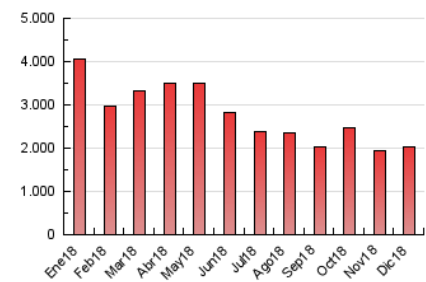

Pàgines (x 1000)