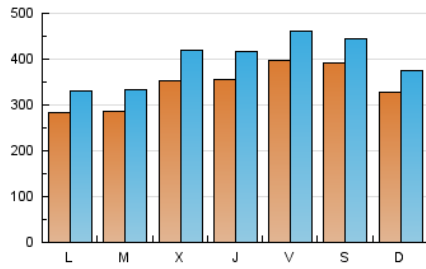

4. Gràfiques (Nacional)

4.1 Per dia de la setmana (promig)

N. únics / Visites (x 100)