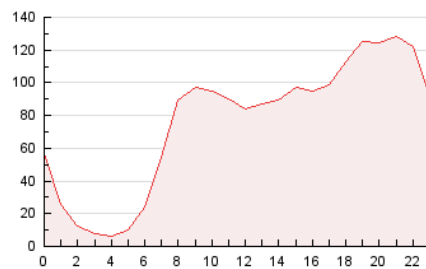

2. Seccions (Nacional)

	PÀGINES	%
HOME	150.552	8.25 %
RESTA	1.673.729	91.75 %

3. Per dia del mes (Nacional)

Dia	N. únics	Visites	Pàgines	Dia	N. únics	Visites	Pàgines	Dia	N. únics	Visites	Pàgines
1	40.209	45.155	65.561	11	30.387	35.119	53.520	21	28.830	33.197	54.780
2	39.871	47.503	70.013	12	32.206	38.236	60.111	22	37.320	43.148	64.829
3	41.887	49.286	73.220	13	32.693	38.038	59.878	23	35.558	41.671	63.823
4	39.345	46.055	70.147	14	30.530	35.327	56.074	24	31.525	36.234	54.784
5	32.069	39.119	62.282	15	29.190	33.794	55.588	25	29.223	34.156	52.350
6	40.568	48.723	76.919	16	34.150	38.329	57.575	26	27.751	33.221	54.393
7	40.398	48.811	76.139	17	30.817	34.088	52.315	27	25.081	29.702	47.161
8	32.549	38.029	61.926	18	29.426	33.673	56.589	28	28.152	33.421	54.019
9	32.350	38.808	62.820	19	38.299	43.232	70.382	29	31.208	35.954	55.991
10	28.349	33.403	51.079	20	36.879	42.311	68.536	30	32.608	37.968	61.477

4. Gràfiques (Nacional)

4.1 Per dia de la setmana (promig)

N. únics / Visites (x 100)

Pàgines (x 100)

4.2 Per franja horària (promig)

Visites (x 1000)

Pàgines (x 1000)

4.3 Per mesos