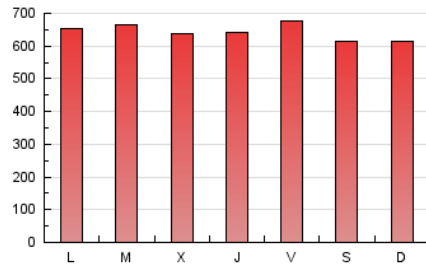

Pàgines (x 100)