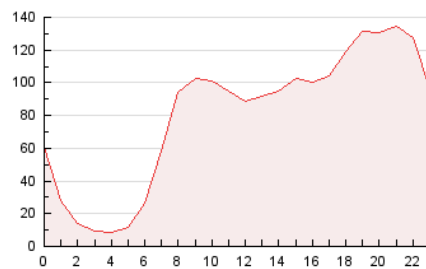

2. Seccions (Nacional i Internacional)

	PÀGINES	%
HOME	159.751	8.27 %
RESTA	1.772.387	91.73 %

3. Per dia del mes (Nacional i Internacional)

Dia	N. únics	Visites	Pàgines	Dia	N. únics	Visites	Pàgines	Dia	N. únics	Visites	Pàgines
1	42.452	47.620	69.149	11	32.059	37.118	56.542	21	30.761	35.275	58.187
2	42.476	50.509	74.785	12	34.292	40.498	63.437	22	39.379	45.523	68.403
3	44.189	52.020	77.394	13	34.604	40.168	63.034	23	37.727	44.208	67.828
4	41.306	48.332	73.838	14	32.293	37.394	59.217	24	33.294	38.215	57.710
5	34.172	41.406	65.856	15	31.066	35.786	58.612	25	30.924	36.005	55.203
6	42.893	51.298	80.927	16	37.222	41.550	62.167	26	29.567	35.317	57.538
7	42.602	51.441	80.398	17	32.917	36.379	55.644	27	27.099	31.949	50.494
8	34.747	40.303	65.534	18	31.095	35.562	59.511	28	30.190	35.669	57.333
9	34.525	41.306	67.099	19	40.629	45.766	74.624	29	33.310	38.341	59.624
10	29.993	35.437	54.257	20	39.021	44.822	72.309	30	34.779	40.462	65.484

4. Gràfiques (Nacional i Internacional)

4.1 Per dia de la setmana (promig)

N. únics / Visites (x 100)

Pàgines (x 100)

4.2 Per franja horària (promig)

Visites (x 1000)

Pàgines (x 1000)

4.3 Per mesos