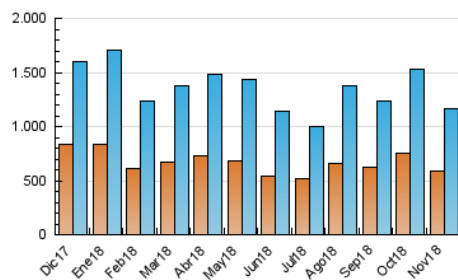

4.3 Per mesos

N. únics / Visites (x 1000)