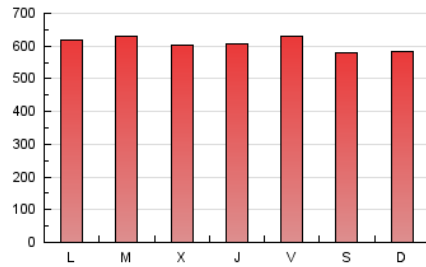

Pàgines (x 100)