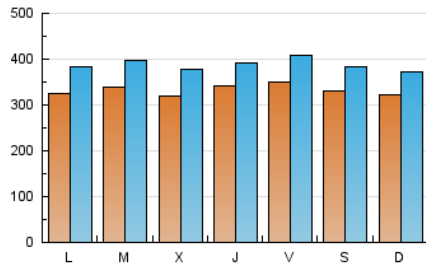

4. Gràfiques (Nacional)

4.1 Per dia de la setmana (promig)

N. únics / Visites (x 100)