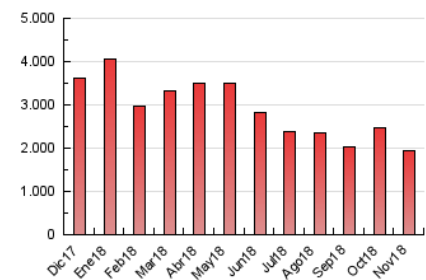

Pàgines (x 1000)