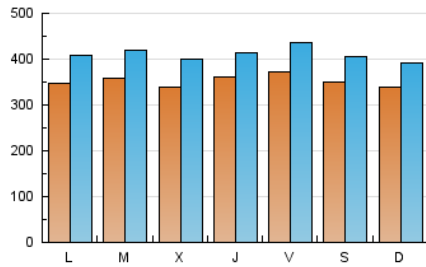

4. Gràfiques (Nacional i Internacional)

4.1 Per dia de la setmana (promig)

N. únics / Visites (x 100)