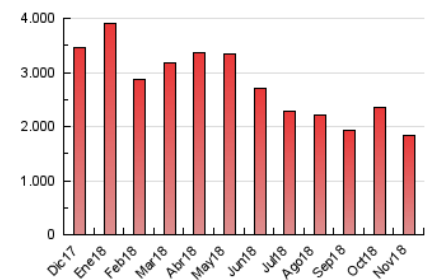

Pàgines (x 1000)