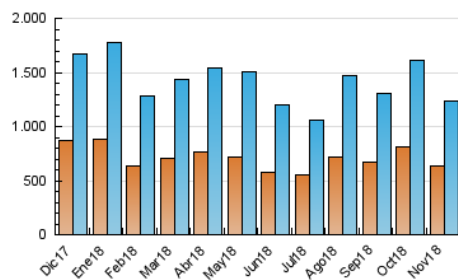

4.3 Per mesos

N. únics / Visites (x 1000)