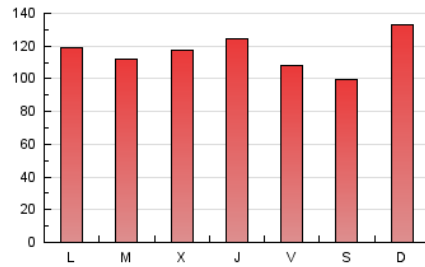

La República

1. Cifras totales y promedios (Nacional e Internacional)

MES - AÑO	NAVEGADORES UNICOS	VISITAS	PAGINAS
Octubre - 2023	89.046	219.964	362.148
PROMEDIO DIARIO	5.279	7.096	11.682
PROMEDIO LUNES-VIERNES	5.318	7.126	11.629
PROMEDIO SABADO-DOMINGO	5.183	7.022	11.812
PAGINAS / VISITAS	1,65		
DURACION MEDIA VISITAS	0:02:24		
TIEMPO INTERACCIÓN MEDIO	0:02:09		

2. Secciones (Nacional e Internacional)

	PAGINAS	%
HOME	87.591	24.19 %
RESTO	274.557	75.81 %

3. Por día del mes (Nacional e Internacional)

Día	N. únicos	Visitas	Páginas	Día	N. únicos	Visitas	Páginas	Día	N. únicos	Visitas	Páginas
1	8.698	11.568	17.965	11	7.837	9.851	15.954	21	3.328	4.332	6.705
2	7.269	9.743	15.477	12	11.441	13.342	19.409	22	3.751	5.084	8.300
3	4.921	7.127	11.908	13	6.532	7.761	12.066	23	4.592	6.546	10.924
4	3.973	5.724	9.546	14	5.076	6.885	10.520	24	4.519	6.341	10.864
5	4.642	6.481	10.666	15	4.844	6.519	13.169	25	4.852	6.813	11.610
6	4.551	6.745	11.239	16	4.452	6.293	10.997	26	4.431	6.029	10.507
7	5.745	7.999	13.479	17	4.738	6.722	10.922	27	4.178	5.470	9.438
8	5.699	8.310	15.066	18	4.639	6.360	10.012	28	4.024	5.386	9.038
9	4.039	5.715	9.951	19	4.439	5.847	9.322	29	5.478	7.116	12.063
10	5.629	7.478	11.618	20	5.429	6.713	10.385	30	5.083	7.006	12.155
								31	4.812	6.658	10.873

4. Gráficas (Nacional e Internacional)

4.1 Por día de la semana (promedio)

N. únicos / Visitas (x 100)

Páginas (x 100)

4.2 Por franja horaria (promedio)

Visitas_ (x 1000)

Páginas (x 1000)

4.3 Por meses