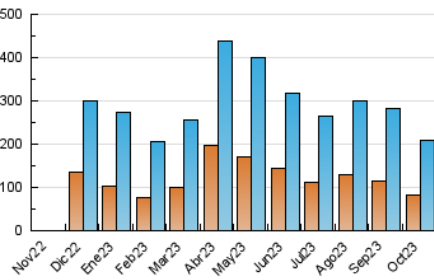

La República

1. Cifras totales y promedios (Nacional)

MES - AÑO	NAVEGADORES UNICOS	VISITAS	PAGINAS
Octubre - 2023	81.372	208.421	343.385
PROMEDIO DIARIO	4.957	6.723	11.077
PROMEDIO LUNES-VIERNES	4.980	6.738	11.076
PROMEDIO SABADO-DOMINGO	4.900	6.687	11.079
PAGINAS / VISITAS	1,65		
DURACION MEDIA VISITAS	0:02:27		
TIEMPO INTERACCIÓN MEDIO	0:02:16		

2. Secciones (Nacional)

	PAGINAS	%
HOME	83.228	24.24 %
RESTO	260.157	75.76 %

3. Por día del mes (Nacional)

Día	N. únicos	Visitas	Páginas	Día	N. únicos	Visitas	Páginas	Día	N. únicos	Visitas	Páginas
1	8.335	11.160	17.361	11	7.525	9.517	15.418	21	3.079	4.037	6.360
2	6.898	9.287	14.899	12	11.038	12.922	18.683	22	3.548	4.850	8.009
3	4.664	6.774	11.392	13	6.055	7.209	11.336	23	4.229	6.121	10.352
4	3.735	5.449	9.157	14	4.791	6.537	10.071	24	4.161	5.944	10.294
5	4.378	6.153	10.184	15	4.536	6.218	10.209	25	4.494	6.458	11.043
6	4.289	6.441	10.782	16	4.229	6.019	10.555	26	4.036	5.540	9.916
7	5.484	7.630	13.045	17	4.322	6.313	10.309	27	3.788	5.034	8.867
8	5.434	7.973	14.532	18	4.221	5.911	9.418	28	3.745	5.075	8.580
9	3.804	5.436	9.525	19	4.092	5.466	8.803	29	5.148	6.701	11.542
10	5.386	7.183	11.184	20	5.056	6.269	9.805	30	4.749	6.613	11.577
								31	4.405	6.181	10.177

4. Gráficas (Nacional)

4.1 Por día de la semana (promedio)

N. únicos / Visitas (x 100)

Páginas (x 100)

4.2 Por franja horaria (promedio)

Visitas_ (x 1000)

Páginas (x 1000)

4.3 Por meses

N. únicos / Visitas (x 1000)

Páginas (x 1000)

5. Observaciones

Este Medio Electrónico de Comunicación ha sido medido por la herramienta Google Analytics de Google (GA4)

6. Definiciones básicas (Para más información ver Normas Técnicas para el Control de los Medios Electrónicos de Comunicación)