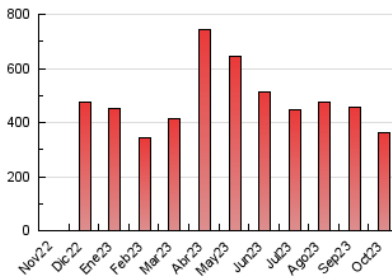

Páginas (x 1000)