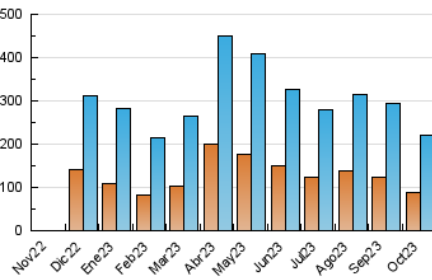

4.2 Por franja horaria (promedio)

Visitas_ (x 1000)

Páginas (x 1000)

4.3 Por meses

N. únicos / Visitas (x 1000)