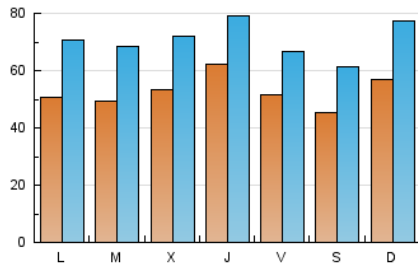

La República

1. Cifras totales y promedios (Nacional e Internacional)

MES - AÑO	NAVEGADORES UNICOS	VISITAS	PAGINAS
Octubre - 2023	89.046	219.964	362.148
PROMEDIO DIARIO	5.279	7.096	11.682
PROMEDIO LUNES-VIERNES	5.318	7.126	11.629
PROMEDIO SABADO-DOMINGO	5.183	7.022	11.812
PAGINAS / VISITAS	1,65		
DURACION MEDIA VISITAS	0:02:24		
TIEMPO INTERACCIÓN MEDIO	0:02:09		

2. Secciones (Nacional e Internacional)

	PAGINAS	%
HOME	87.591	24.19 %
RESTO	274.557	75.81 %

3. Por día del mes (Nacional e Internacional)

Día	N. únicos	Visitas	Páginas	Día	N. únicos	Visitas	Páginas	Día	N. únicos	Visitas	Páginas
1	8.698	11.568	17.965	11	7.837	9.851	15.954	21	3.328	4.332	6.705
2	7.269	9.743	15.477	12	11.441	13.342	19.409	22	3.751	5.084	8.300
3	4.921	7.127	11.908	13	6.532	7.761	12.066	23	4.592	6.546	10.924
4	3.973	5.724	9.546	14	5.076	6.885	10.520	24	4.519	6.341	10.864
5	4.642	6.481	10.666	15	4.844	6.519	13.169	25	4.852	6.813	11.610
6	4.551	6.745	11.239	16	4.452	6.293	10.997	26	4.431	6.029	10.507
7	5.745	7.999	13.479	17	4.738	6.722	10.922	27	4.178	5.470	9.438
8	5.699	8.310	15.066	18	4.639	6.360	10.012	28	4.024	5.386	9.038
9	4.039	5.715	9.951	19	4.439	5.847	9.322	29	5.478	7.116	12.063
10	5.629	7.478	11.618	20	5.429	6.713	10.385	30	5.083	7.006	12.155
								31	4.812	6.658	10.873

4. Gráficas (Nacional e Internacional)

4.1 Por día de la semana (promedio)

N. únicos / Visitas (x 100)

Páginas (x 100)

4.2 Por franja horaria (promedio)

Visitas_ (x 1000)

Páginas (x 1000)

4.3 Por meses