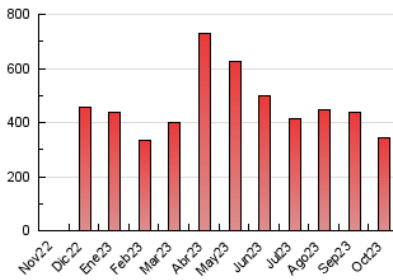

La República

1. Cifras totales y promedios (Nacional)

MES - AÑO	NAVEGADORES UNICOS	VISITAS	PAGINAS
Octubre - 2023	81.372	208.421	343.385
PROMEDIO DIARIO	4.957	6.723	11.077
PROMEDIO LUNES-VIERNES	4.980	6.738	11.076
PROMEDIO SABADO-DOMINGO	4.900	6.687	11.079
PAGINAS / VISITAS	1,65		
DURACION MEDIA VISITAS	0:02:27		
TIEMPO INTERACCIÓN MEDIO	0:02:16		

2. Secciones (Nacional)

	PAGINAS	%
HOME	83.228	24.24 %
RESTO	260.157	75.76 %

3. Por día del mes (Nacional)

Día	N. únicos	Visitas	Páginas	Día	N. únicos	Visitas	Páginas	Día	N. únicos	Visitas	Páginas
1	8.335	11.160	17.361	11	7.525	9.517	15.418	21	3.079	4.037	6.360
2	6.898	9.287	14.899	12	11.038	12.922	18.683	22	3.548	4.850	8.009
3	4.664	6.774	11.392	13	6.055	7.209	11.336	23	4.229	6.121	10.352
4	3.735	5.449	9.157	14	4.791	6.537	10.071	24	4.161	5.944	10.294
5	4.378	6.153	10.184	15	4.536	6.218	10.209	25	4.494	6.458	11.043
6	4.289	6.441	10.782	16	4.229	6.019	10.555	26	4.036	5.540	9.916
7	5.484	7.630	13.045	17	4.322	6.313	10.309	27	3.788	5.034	8.867
8	5.434	7.973	14.532	18	4.221	5.911	9.418	28	3.745	5.075	8.580
9	3.804	5.436	9.525	19	4.092	5.466	8.803	29	5.148	6.701	11.542
10	5.386	7.183	11.184	20	5.056	6.269	9.805	30	4.749	6.613	11.577
								31	4.405	6.181	10.177

4. Gráficas (Nacional)

4.1 Por día de la semana (promedio)

N. únicos / Visitas (x 100)

Páginas (x 100)

4.2 Por franja horaria (promedio)

Visitas_ (x 1000)

Páginas (x 1000)

4.3 Por meses

N. únicos / Visitas (x 1000)

Páginas (x 1000)

5. Observaciones

Este Medio Electrónico de Comunicación ha sido medido por la herramienta Google Analytics de Google (GA4)

6. Definiciones básicas (Para más información ver Normas Técnicas para el Control de los Medios Electrónicos de Comunicación)