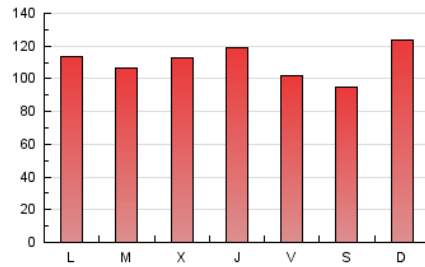

La República

1. Cifras totales y promedios (Nacional)

MES - AÑO	NAVEGADORES UNICOS	VISITAS	PAGINAS
Octubre - 2023	81.372	208.421	343.385
PROMEDIO DIARIO	4.957	6.723	11.077
PROMEDIO LUNES-VIERNES	4.980	6.738	11.076
PROMEDIO SABADO-DOMINGO	4.900	6.687	11.079
PAGINAS / VISITAS	1,65		
DURACION MEDIA VISITAS	0:02:27		
TIEMPO INTERACCIÓN MEDIO	0:02:16		

2. Secciones (Nacional)

	PAGINAS	%
HOME	83.228	24.24 %
RESTO	260.157	75.76 %

3. Por día del mes (Nacional)

Día	N. únicos	Visitas	Páginas	Día	N. únicos	Visitas	Páginas	Día	N. únicos	Visitas	Páginas
1	8.335	11.160	17.361	11	7.525	9.517	15.418	21	3.079	4.037	6.360
2	6.898	9.287	14.899	12	11.038	12.922	18.683	22	3.548	4.850	8.009
3	4.664	6.774	11.392	13	6.055	7.209	11.336	23	4.229	6.121	10.352
4	3.735	5.449	9.157	14	4.791	6.537	10.071	24	4.161	5.944	10.294
5	4.378	6.153	10.184	15	4.536	6.218	10.209	25	4.494	6.458	11.043
6	4.289	6.441	10.782	16	4.229	6.019	10.555	26	4.036	5.540	9.916
7	5.484	7.630	13.045	17	4.322	6.313	10.309	27	3.788	5.034	8.867
8	5.434	7.973	14.532	18	4.221	5.911	9.418	28	3.745	5.075	8.580
9	3.804	5.436	9.525	19	4.092	5.466	8.803	29	5.148	6.701	11.542
10	5.386	7.183	11.184	20	5.056	6.269	9.805	30	4.749	6.613	11.577
								31	4.405	6.181	10.177

4. Gráficas (Nacional)

4.1 Por día de la semana (promedio)

N. únicos / Visitas (x 100)

Páginas (x 100)

4.2 Por franja horaria (promedio)

Visitas_ (x 1000)

Páginas (x 1000)

4.3 Por meses