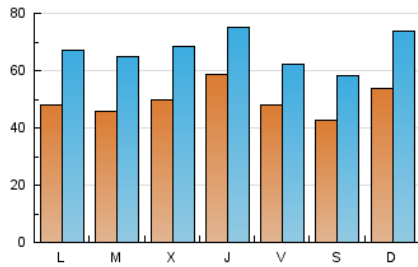

La República

1. Cifras totales y promedios (Nacional)

MES - AÑO	NAVEGADORES UNICOS	VISITAS	PAGINAS
Octubre - 2023	81.372	208.421	343.385
PROMEDIO DIARIO	4.957	6.723	11.077
PROMEDIO LUNES-VIERNES	4.980	6.738	11.076
PROMEDIO SABADO-DOMINGO	4.900	6.687	11.079
PAGINAS / VISITAS	1,65		
DURACION MEDIA VISITAS	0:02:27		
TIEMPO INTERACCIÓN MEDIO	0:02:16		

2. Secciones (Nacional)

	PAGINAS	%
HOME	83.228	24.24 %
RESTO	260.157	75.76 %

3. Por día del mes (Nacional)

Día	N. únicos	Visitas	Páginas	Día	N. únicos	Visitas	Páginas	Día	N. únicos	Visitas	Páginas
1	8.335	11.160	17.361	11	7.525	9.517	15.418	21	3.079	4.037	6.360
2	6.898	9.287	14.899	12	11.038	12.922	18.683	22	3.548	4.850	8.009
3	4.664	6.774	11.392	13	6.055	7.209	11.336	23	4.229	6.121	10.352
4	3.735	5.449	9.157	14	4.791	6.537	10.071	24	4.161	5.944	10.294
5	4.378	6.153	10.184	15	4.536	6.218	10.209	25	4.494	6.458	11.043
6	4.289	6.441	10.782	16	4.229	6.019	10.555	26	4.036	5.540	9.916
7	5.484	7.630	13.045	17	4.322	6.313	10.309	27	3.788	5.034	8.867
8	5.434	7.973	14.532	18	4.221	5.911	9.418	28	3.745	5.075	8.580
9	3.804	5.436	9.525	19	4.092	5.466	8.803	29	5.148	6.701	11.542
10	5.386	7.183	11.184	20	5.056	6.269	9.805	30	4.749	6.613	11.577
								31	4.405	6.181	10.177

4. Gráficas (Nacional)

4.1 Por día de la semana (promedio)

N. únicos / Visitas (x 100)

Páginas (x 100)

4.2 Por franja horaria (promedio)

Visitas_ (x 1000)

Páginas (x 1000)

4.3 Por meses