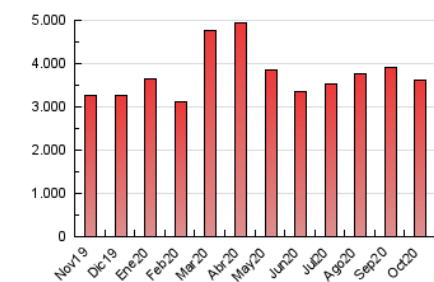

Pàgines (x 1000)