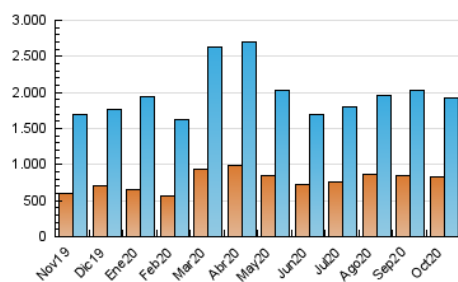

4.3 Per mesos

N. únics / Visites (x 1000)