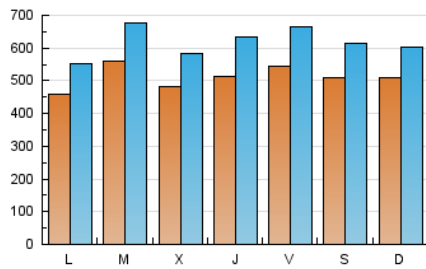

4. Gràfiques (Nacional i Internacional)

4.1 Per dia de la setmana (promig)

N. únics / Visites (x 100)