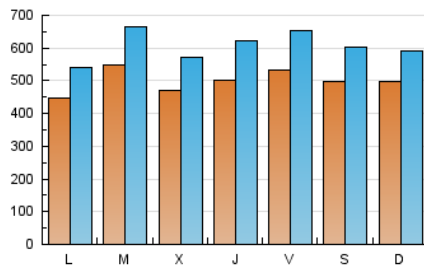

4. Gràfiques (Nacional)

4.1 Per dia de la setmana (promig)

N. únics / Visites (x 100)