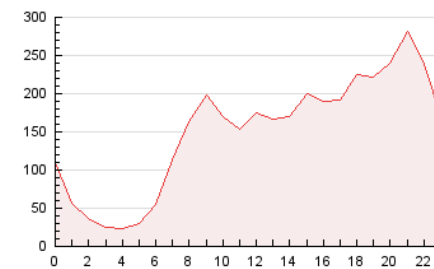

2. Seccions (Nacional i Internacional)

	PÀGINES	%
HOME	504.554	13.99 %
RESTA	3.102.802	86.01 %

3. Per dia del mes (Nacional i Internacional)

Dia	N. únics	Visites	Pàgines	Dia	N. únics	Visites	Pàgines	Dia	N. únics	Visites	Pàgines
1	58.055	71.154	143.876	11	42.129	51.266	98.593	21	43.730	52.932	100.076
2	53.812	64.138	122.469	12	42.609	53.708	102.410	22	44.108	54.787	107.203
3	41.976	50.401	92.155	13	70.340	83.937	155.155	23	51.988	65.990	127.744
4	47.882	55.395	99.073	14	48.394	56.179	104.193	24	49.249	59.609	112.581
5	46.802	55.114	105.009	15	48.770	57.876	107.420	25	53.566	62.789	112.381
6	52.970	62.906	120.912	16	62.373	71.706	129.156	26	50.758	61.964	115.266
7	46.225	56.520	106.058	17	61.829	72.247	127.552	27	58.658	72.948	133.725
8	46.251	58.507	113.387	18	59.425	70.964	126.980	28	54.610	67.111	125.775
9	49.979	63.228	126.594	19	42.669	50.123	90.796	29	59.536	73.975	139.406
10	53.804	65.953	128.618	20	42.212	50.933	93.084	30	53.154	68.313	132.982
								31	47.569	59.342	106.727

4. Gràfiques (Nacional i Internacional)

4.1 Per dia de la setmana (promig)

N. únics / Visites (x 100)

Pàgines (x 100)

4.2 Per franja horària (promig)

Visites (x 1000)

Pàgines (x 1000)

4.3 Per mesos