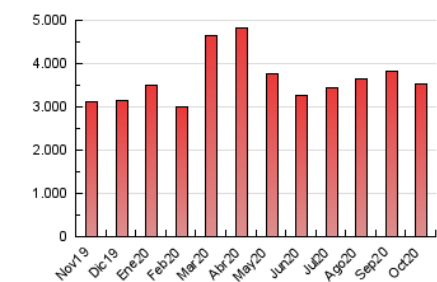

Pàgines (x 1000)