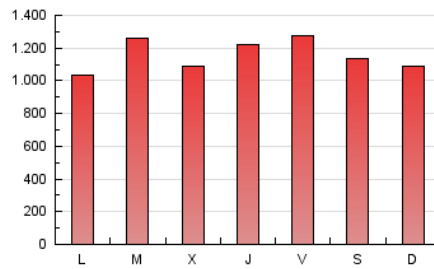

Pàgines (x 100)