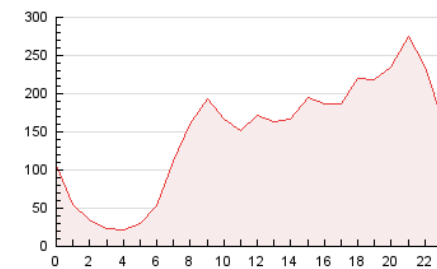

2. Seccions (Nacional)

	PÀGINES	%
HOME	487.271	13.80 %
RESTA	3.042.470	86.20 %

3. Per dia del mes (Nacional)

Dia	N. únics	Visites	Pàgines	Dia	N. únics	Visites	Pàgines	Dia	N. únics	Visites	Pàgines
1	57.081	69.930	141.109	11	41.097	50.031	95.950	21	42.782	51.846	97.791
2	52.821	62.882	119.844	12	41.585	52.536	99.953	22	43.184	53.700	104.613
3	41.238	49.460	90.315	13	68.690	81.970	151.332	23	50.909	64.764	125.221
4	46.851	54.250	96.935	14	47.112	54.757	101.251	24	48.317	58.589	110.548
5	45.764	53.926	102.387	15	47.863	56.761	105.090	25	52.633	61.596	109.984
6	51.949	61.701	118.394	16	61.249	70.384	126.465	26	49.720	60.714	112.640
7	45.315	55.443	103.871	17	60.682	71.010	125.192	27	57.547	71.676	131.085
8	45.314	57.342	110.804	18	58.447	69.802	124.780	28	53.672	65.953	123.341
9	48.977	62.062	124.016	19	41.825	49.106	88.763	29	58.301	72.513	136.216
10	52.796	64.760	125.927	20	41.312	49.912	91.014	30	52.025	67.050	130.265
								31	46.606	58.223	104.645

4. Gràfiques (Nacional)

4.1 Per dia de la setmana (promig)

N. únics / Visites (x 100)

Pàgines (x 100)

4.2 Per franja horària (promig)

Visites (x 1000)

Pàgines (x 1000)

4.3 Per mesos