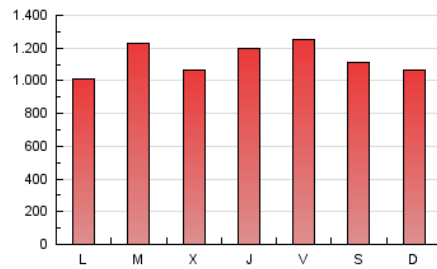

Pàgines (x 100)