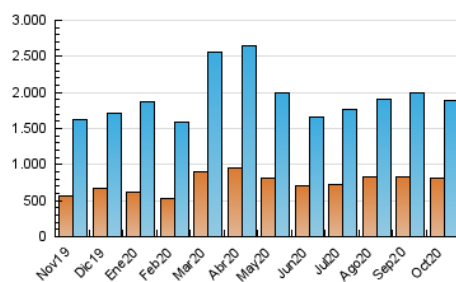

4.3 Per mesos

N. únics / Visites (x 1000)