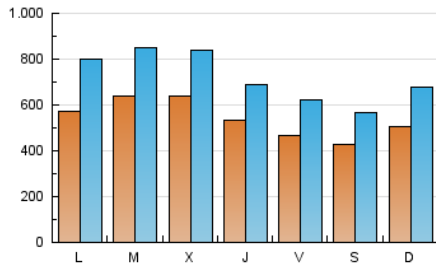

4. Gràfiques (Nacional)

4.1 Per dia de la setmana (promig)

N. únics / Visites (x 100)