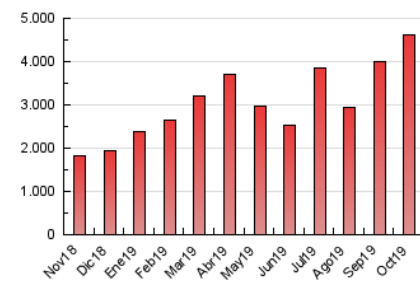

Pàgines (x 1000)