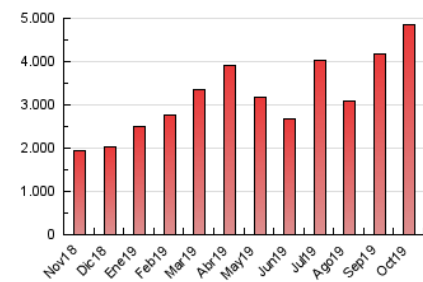

Pàgines (x 1000)