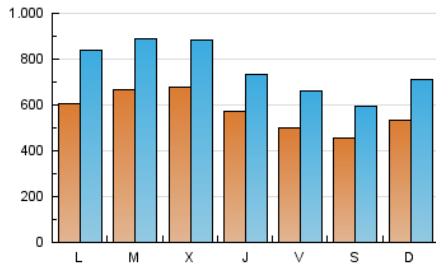

4. Gràfiques (Nacional i Internacional)

4.1 Per dia de la setmana (promig)

N. únics / Visites (x 100)