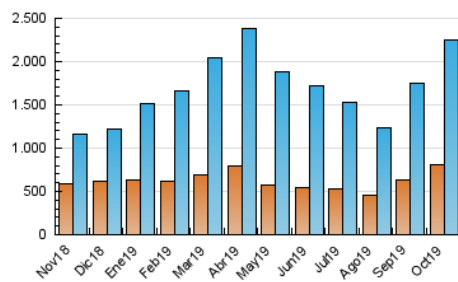

#### 3. Per dia del mes (Nacional)

Dia	N. únics	Visites	Pàgines	Dia	N. únics	Visites	Pàgines	Dia	N. únics	Visites	Pàgines
1	47.546	64.584	131.200	11	38.644	52.449	109.338	21	59.298	83.072	163.295
2	52.033	69.187	135.360	12	39.484	52.102	112.479	22	108.115	133.263	251.340
3	45.061	59.411	119.825	13	43.801	56.539	121.844	23	82.409	101.473	209.214
4	41.759	53.608	104.688	14	93.590	136.921	285.488	24	59.141	75.456	158.167
5	36.490	46.281	91.032	15	74.860	107.296	211.939	25	45.986	59.250	118.541
6	40.669	53.808	111.688	16	77.969	107.662	217.866	26	39.895	50.546	99.236
7	37.122	49.873	102.026	17	69.469	93.695	188.957	27	57.931	78.502	176.927
8	40.336	54.712	114.111	18	59.952	83.552	180.374	28	39.122	50.408	107.977
9	49.675	65.715	132.848	19	55.494	77.041	166.316	29	48.285	65.551	127.257
10	37.335	48.495	92.622	20	60.090	82.930	186.425	30	57.618	74.713	145.646
				31	54.601	68.212	131.182				

4. Gràfiques (Nacional)

4.1 Per dia de la setmana (promig)

N. únics / Visites (x 100)

Pàgines (x 100)

4.2 Per franja horària (promig)

Visites (x 1000)

Pàgines (x 1000)

4.3 Per mesos

N. únics / Visites (x 1000)

Pàgines (x 1000)