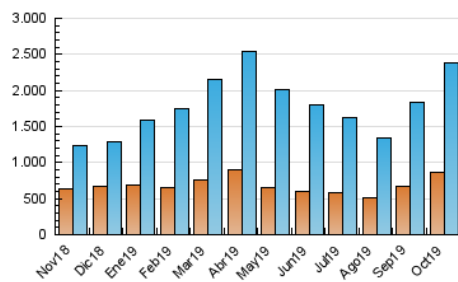

4.3 Per mesos

N. únics / Visites (x 1000)