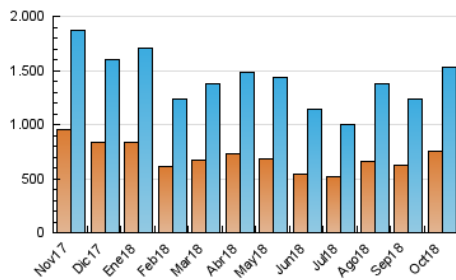

4.3 Per mesos

N. únics / Visites (x 1000)