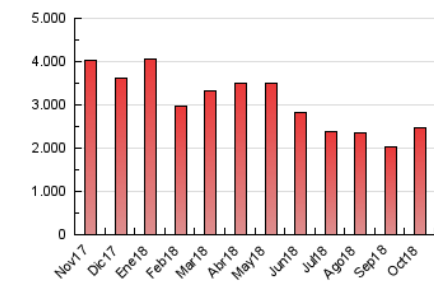

Pàgines (x 1000)