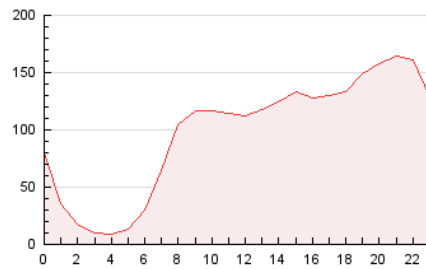

2. Seccions (Nacional)

	PÀGINES	%
HOME	168.457	7.16 %
RESTA	2.185.044	92.84 %

3. Per dia del mes (Nacional)

Dia	N. únics	Visites	Pàgines	Dia	N. únics	Visites	Pàgines	Dia	N. únics	Visites	Pàgines
1	29.804	37.698	62.559	11	42.740	51.775	77.464	21	48.205	54.164	76.491
2	69.706	79.601	116.734	12	42.844	51.222	76.095	22	41.674	49.377	77.636
3	41.124	47.588	74.422	13	32.589	37.542	56.705	23	39.270	47.848	75.223
4	31.195	36.862	60.114	14	32.346	37.792	57.423	24	40.039	47.032	74.324
5	30.564	36.168	56.957	15	44.063	53.310	89.458	25	33.141	39.005	62.534
6	26.061	30.399	48.506	16	38.065	44.172	69.589	26	45.175	51.647	80.490
7	33.085	39.945	62.247	17	43.333	51.761	81.748	27	41.530	49.083	77.426
8	35.243	42.028	66.198	18	39.656	48.405	76.886	28	28.647	33.290	52.080
9	34.124	41.302	65.149	19	67.944	77.759	114.932	29	30.947	36.511	57.251
10	34.403	42.776	67.649	20	111.619	123.839	174.474	30	40.544	48.343	77.457
								31	49.823	58.452	87.280

4. Gràfiques (Nacional)

4.1 Per dia de la setmana (promig)

N. únics / Visites (x 100)

Pàgines (x 100)

4.2 Per franja horària (promig)

Visites (x 1000)

Pàgines (x 1000)

4.3 Per mesos