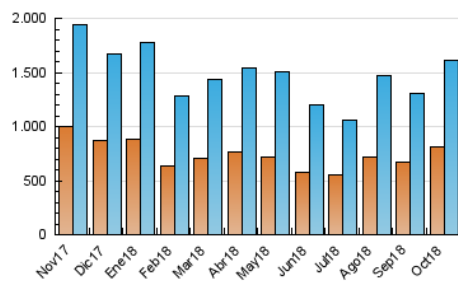

4.3 Per mesos

N. únics / Visites (x 1000)