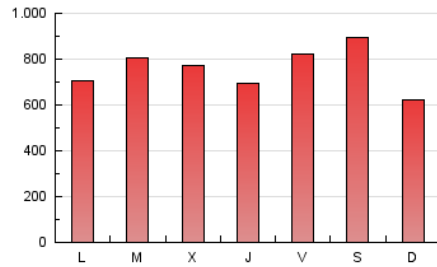

Pàgines (x 100)