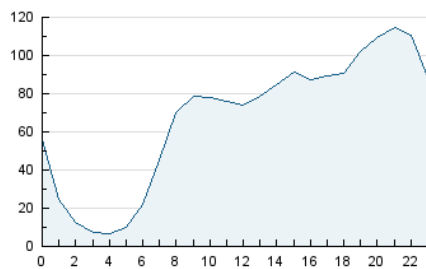

2. Seccions (Nacional i Internacional)

	PÀGINES	%
HOME	178.479	7.20 %
RESTA	2.301.538	92.80 %

3. Per dia del mes (Nacional i Internacional)

Dia	N. únics	Visites	Pàgines	Dia	N. únics	Visites	Pàgines	Dia	N. únics	Visites	Pàgines
1	31.905	40.186	66.716	11	45.400	54.780	81.992	21	50.431	56.790	80.260
2	72.371	82.667	121.689	12	45.424	54.368	80.911	22	44.174	52.099	81.851
3	43.403	50.099	78.480	13	34.553	39.778	60.013	23	41.775	50.530	79.489
4	32.829	38.805	63.152	14	33.918	39.707	60.176	24	42.499	49.740	78.625
5	32.611	38.613	60.805	15	46.707	56.201	93.801	25	35.296	41.508	66.421
6	27.510	32.226	51.407	16	40.365	46.788	73.547	26	48.002	54.795	85.377
7	34.751	41.900	65.118	17	45.575	54.378	85.840	27	43.982	51.842	81.658
8	37.223	44.349	69.564	18	41.935	51.084	81.045	28	30.457	35.406	55.077
9	36.089	43.752	68.913	19	71.208	81.435	120.449	29	33.404	39.241	61.147
10	36.895	45.611	71.983	20	115.216	128.134	180.947	30	43.161	51.004	81.479
								31	52.457	61.558	92.085

4. Gràfiques (Nacional i Internacional)

4.1 Per dia de la setmana (promig)

N. únics / Visites (x 100)

Pàgines (x 100)

4.2 Per franja horària (promig)

Visites (x 1000)

Pàgines (x 1000)

4.3 Per mesos