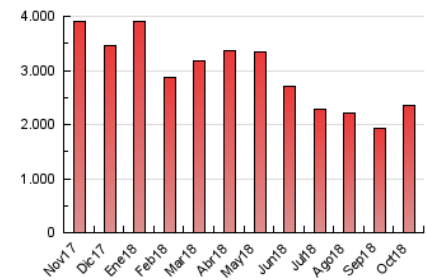

Pàgines (x 1000)