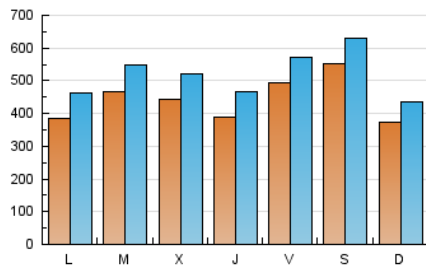

4. Gràfiques (Nacional i Internacional)

4.1 Per dia de la setmana (promig)

N. únics / Visites (x 100)