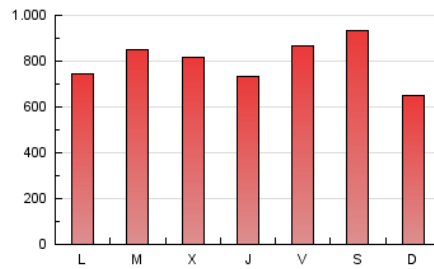

Pàgines (x 100)