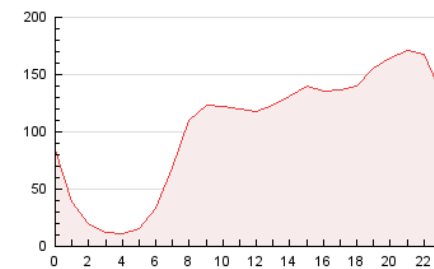

2. Seccions (Nacional i Internacional)

	PÀGINES	%
HOME	178.479	7.20 %
RESTA	2.301.538	92.80 %

3. Per dia del mes (Nacional i Internacional)

Dia	N. únics	Visites	Pàgines	Dia	N. únics	Visites	Pàgines	Dia	N. únics	Visites	Pàgines
1	31.905	40.186	66.716	11	45.400	54.780	81.992	21	50.431	56.790	80.260
2	72.371	82.667	121.689	12	45.424	54.368	80.911	22	44.174	52.099	81.851
3	43.403	50.099	78.480	13	34.553	39.778	60.013	23	41.775	50.530	79.489
4	32.829	38.805	63.152	14	33.918	39.707	60.176	24	42.499	49.740	78.625
5	32.611	38.613	60.805	15	46.707	56.201	93.801	25	35.296	41.508	66.421
6	27.510	32.226	51.407	16	40.365	46.788	73.547	26	48.002	54.795	85.377
7	34.751	41.900	65.118	17	45.575	54.378	85.840	27	43.982	51.842	81.658
8	37.223	44.349	69.564	18	41.935	51.084	81.045	28	30.457	35.406	55.077
9	36.089	43.752	68.913	19	71.208	81.435	120.449	29	33.404	39.241	61.147
10	36.895	45.611	71.983	20	115.216	128.134	180.947	30	43.161	51.004	81.479
								31	52.457	61.558	92.085

4. Gràfiques (Nacional i Internacional)

4.1 Per dia de la setmana (promig)

N. únics / Visites (x 100)

Pàgines (x 100)

4.2 Per franja horària (promig)

Visites (x 1000)

Pàgines (x 1000)

4.3 Per mesos