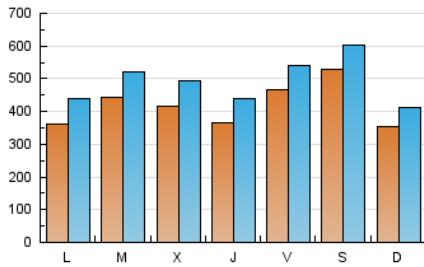

4. Gràfiques (Nacional)

4.1 Per dia de la setmana (promig)

N. únics / Visites (x 100)