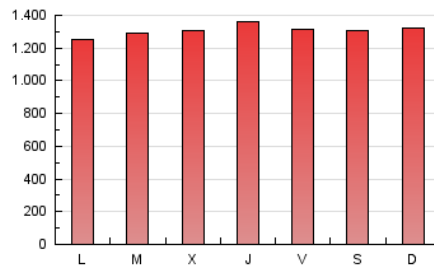

Pàgines (x 100)