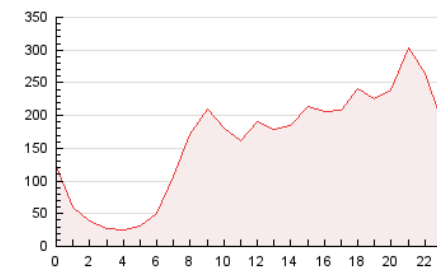

2. Seccions (Nacional)

	PÀGINES	%
HOME	552.560	14.41 %
RESTA	3.281.075	85.59 %

3. Per dia del mes (Nacional)

Dia	N. únics	Visites	Pàgines	Dia	N. únics	Visites	Pàgines	Dia	N. únics	Visites	Pàgines
1	65.851	81.072	161.068	11	50.173	62.622	118.321	21	61.060	72.589	138.718
2	56.489	67.279	138.246	12	48.217	58.866	110.489	22	69.858	85.531	152.871
3	58.640	71.960	139.264	13	52.836	63.499	118.673	23	57.128	70.425	130.288
4	60.647	75.935	152.230	14	57.116	68.350	130.599	24	56.733	71.652	139.089
5	61.003	75.304	154.749	15	44.589	54.602	106.940	25	46.331	56.475	108.833
6	53.502	64.971	130.735	16	62.514	76.934	144.309	26	54.979	64.783	125.013
7	52.963	64.235	121.998	17	59.462	70.966	135.744	27	49.763	61.446	115.919
8	43.605	52.476	100.502	18	58.125	71.625	136.037	28	40.112	50.758	97.974
9	50.327	59.242	106.091	19	50.438	63.707	121.993	29	44.177	55.524	108.629
10	50.864	62.956	117.386	20	63.544	78.757	153.686	30	47.979	58.780	117.241

4. Gràfiques (Nacional)

4.1 Per dia de la setmana (promig)

N. únics / Visites (x 100)

Pàgines (x 100)

4.2 Per franja horària (promig)

Visites (x 1000)

Pàgines (x 1000)

4.3 Per mesos