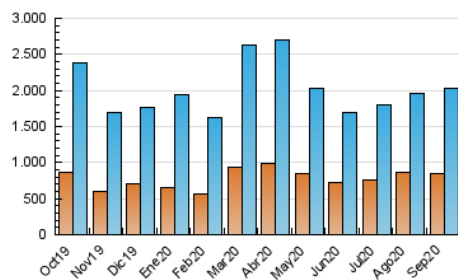

4.3 Per mesos

N. únics / Visites (x 1000)