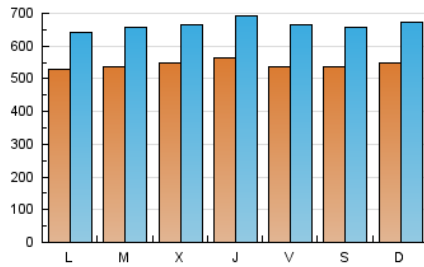

4. Gràfiques (Nacional)

4.1 Per dia de la setmana (promig)

N. únics / Visites (x 100)