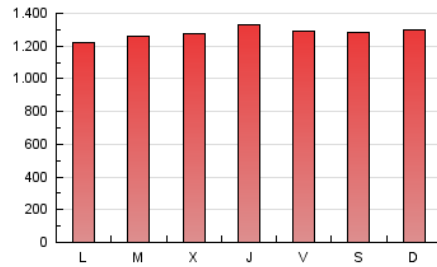

Pàgines (x 100)