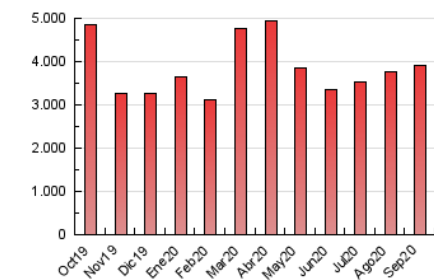

Pàgines (x 1000)