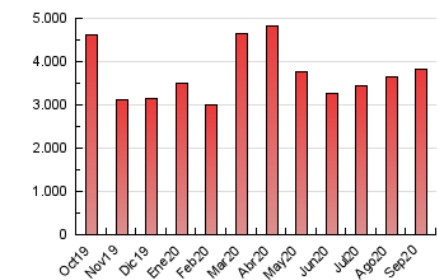

Pàgines (x 1000)