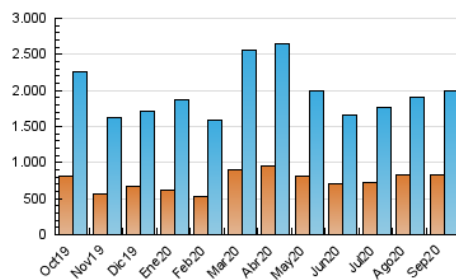

4.3 Per mesos

N. únics / Visites (x 1000)