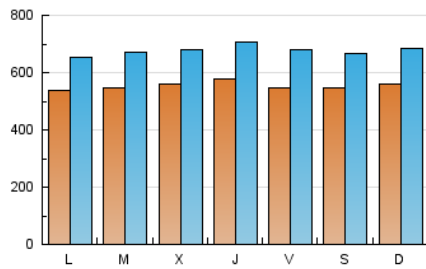

4. Gràfiques (Nacional i Internacional)

4.1 Per dia de la setmana (promig)

N. únics / Visites (x 100)