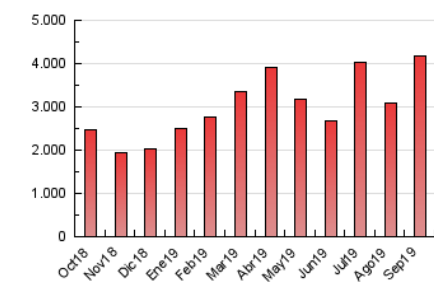

Pàgines (x 1000)