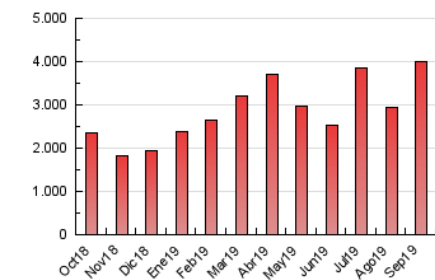

Pàgines (x 1000)