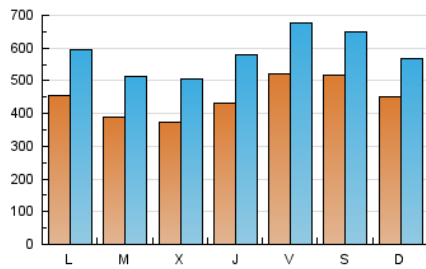

4. Gràfiques (Nacional)

4.1 Per dia de la setmana (promig)

N. únics / Visites (x 100)