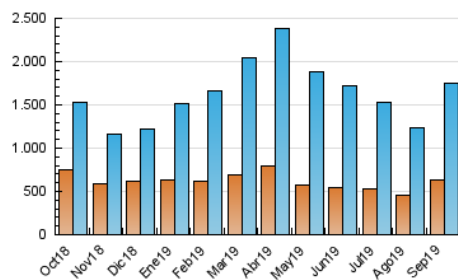

4.3 Per mesos

N. únics / Visites (x 1000)