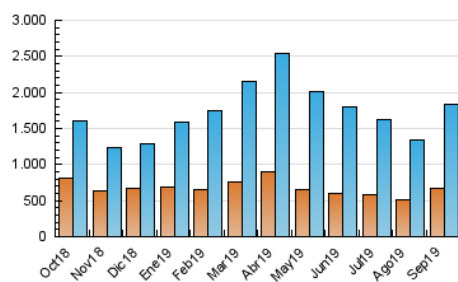

4.3 Per mesos

N. únics / Visites (x 1000)