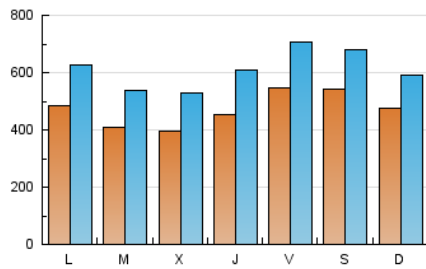

4. Gràfiques (Nacional i Internacional)

4.1 Per dia de la setmana (promig)

N. únics / Visites (x 100)