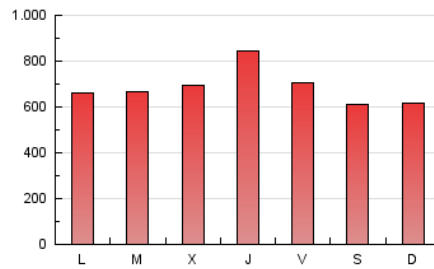

Pàgines (x 100)