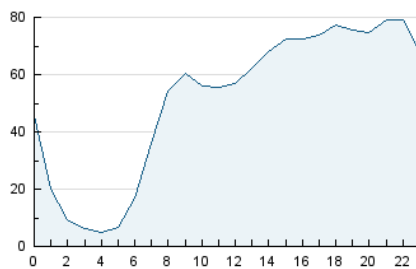

2. Seccions (Nacional)

	PÀGINES	%
HOME	156.672	8.11 %
RESTA	1.774.798	91.89 %

3. Per dia del mes (Nacional)

Dia	N. únics	Visites	Pàgines	Dia	N. únics	Visites	Pàgines	Dia	N. únics	Visites	Pàgines
1	33.311	37.509	58.538	11	32.621	39.958	64.878	21	32.236	37.007	59.655
2	45.382	53.045	80.767	12	35.675	43.347	69.326	22	29.928	34.178	53.459
3	50.251	57.642	88.603	13	37.678	45.426	69.545	23	23.944	27.107	43.782
4	43.314	50.851	79.888	14	36.677	41.498	64.644	24	22.571	26.107	45.452
5	41.065	48.598	77.088	15	39.999	46.488	67.942	25	23.494	28.080	48.040
6	38.183	45.178	71.725	16	40.310	45.621	66.373	26	34.557	41.462	67.124
7	40.579	46.298	71.890	17	34.960	40.419	65.057	27	54.367	66.507	98.007
8	32.489	36.566	56.238	18	31.764	36.886	58.601	28	37.242	43.854	67.751
9	26.570	30.435	48.334	19	26.176	30.534	50.001	29	28.067	33.220	52.337
10	25.722	31.216	51.707	20	44.600	53.297	81.796	30	28.200	33.032	52.922

4. Gràfiques (Nacional)

4.1 Per dia de la setmana (promig)

N. únics / Visites (x 100)

Pàgines (x 100)

4.2 Per franja horària (promig)

Visites (x 1000)

Pàgines (x 1000)

4.3 Per mesos