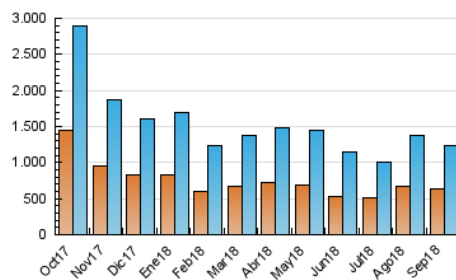

4.3 Per mesos

N. únics / Visites (x 1000)