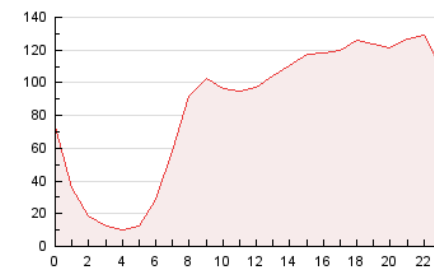

2. Seccions (Nacional i Internacional)

	PÀGINES	%
HOME	165.659	8.13 %
RESTA	1.871.788	91.87 %

3. Per dia del mes (Nacional i Internacional)

Dia	N. únics	Visites	Pàgines	Dia	N. únics	Visites	Pàgines	Dia	N. únics	Visites	Pàgines
1	35.221	39.665	61.941	11	34.664	42.210	68.445	21	34.272	39.410	63.527
2	47.413	55.423	84.351	12	37.563	45.584	72.854	22	31.705	36.076	56.500
3	52.993	60.573	93.042	13	39.621	47.655	72.923	23	25.398	28.717	46.213
4	45.670	53.583	84.166	14	38.665	43.833	68.566	24	24.020	27.686	47.906
5	43.803	51.646	81.619	15	41.900	48.655	71.235	25	25.048	29.817	50.801
6	40.870	48.108	76.235	16	41.931	47.628	69.409	26	36.439	43.564	70.348
7	44.177	50.075	77.468	17	36.738	42.443	68.313	27	56.849	69.274	102.083
8	34.645	38.909	59.648	18	33.813	39.129	62.169	28	39.325	46.412	71.718
9	28.301	32.346	51.198	19	27.776	32.401	52.972	29	29.703	35.074	55.276
10	27.619	33.335	55.022	20	46.781	55.777	85.670	30	29.910	35.020	55.829

4. Gràfiques (Nacional i Internacional)

4.1 Per dia de la setmana (promig)

N. únics / Visites (x 100)

Pàgines (x 100)

4.2 Per franja horària (promig)

Visites (x 1000)

Pàgines (x 1000)

4.3 Per mesos