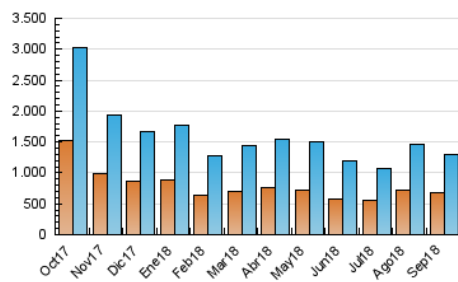

4.3 Per mesos

N. únics / Visites (x 1000)