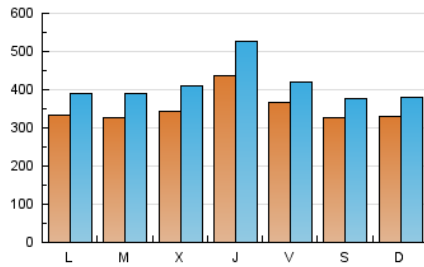

4. Gràfiques (Nacional)

4.1 Per dia de la setmana (promig)

N. únics / Visites (x 100)