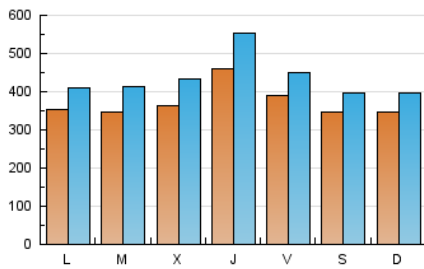

2. Seccions (Nacional i Internacional)

	PÀGINES	%
HOME	165.659	8.13 %
RESTA	1.871.788	91.87 %

3. Per dia del mes (Nacional i Internacional)

Dia	N. únics	Visites	Pàgines	Dia	N. únics	Visites	Pàgines	Dia	N. únics	Visites	Pàgines
1	35.221	39.665	61.941	11	34.664	42.210	68.445	21	34.272	39.410	63.527
2	47.413	55.423	84.351	12	37.563	45.584	72.854	22	31.705	36.076	56.500
3	52.993	60.573	93.042	13	39.621	47.655	72.923	23	25.398	28.717	46.213
4	45.670	53.583	84.166	14	38.665	43.833	68.566	24	24.020	27.686	47.906
5	43.803	51.646	81.619	15	41.900	48.655	71.235	25	25.048	29.817	50.801
6	40.870	48.108	76.235	16	41.931	47.628	69.409	26	36.439	43.564	70.348
7	44.177	50.075	77.468	17	36.738	42.443	68.313	27	56.849	69.274	102.083
8	34.645	38.909	59.648	18	33.813	39.129	62.169	28	39.325	46.412	71.718
9	28.301	32.346	51.198	19	27.776	32.401	52.972	29	29.703	35.074	55.276
10	27.619	33.335	55.022	20	46.781	55.777	85.670	30	29.910	35.020	55.829

4. Gràfiques (Nacional i Internacional)

4.1 Per dia de la setmana (promig)

N. únics / Visites (x 100)

Pàgines (x 100)

4.2 Per franja horària (promig)

Visites (x 1000)

Pàgines (x 1000)

4.3 Per mesos