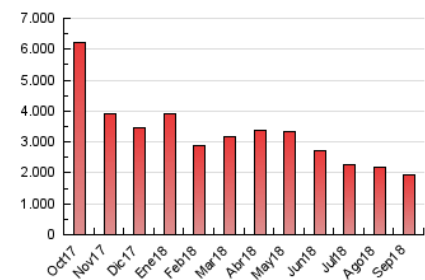

Pàgines (x 1000)