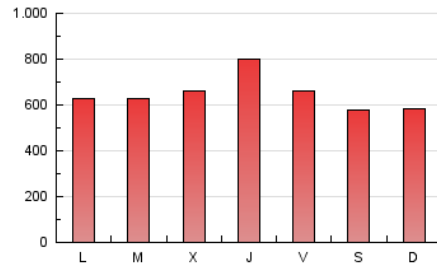

Pàgines (x 100)