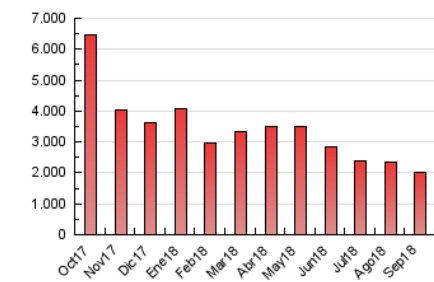

Pàgines (x 1000)