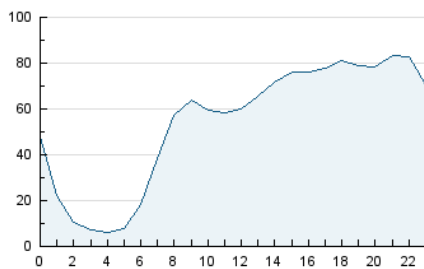

2. Seccions (Nacional i Internacional)

	PÀGINES	%
HOME	165.659	8.13 %
RESTA	1.871.788	91.87 %

3. Per dia del mes (Nacional i Internacional)

Dia	N. únics	Visites	Pàgines	Dia	N. únics	Visites	Pàgines	Dia	N. únics	Visites	Pàgines
1	35.221	39.665	61.941	11	34.664	42.210	68.445	21	34.272	39.410	63.527
2	47.413	55.423	84.351	12	37.563	45.584	72.854	22	31.705	36.076	56.500
3	52.993	60.573	93.042	13	39.621	47.655	72.923	23	25.398	28.717	46.213
4	45.670	53.583	84.166	14	38.665	43.833	68.566	24	24.020	27.686	47.906
5	43.803	51.646	81.619	15	41.900	48.655	71.235	25	25.048	29.817	50.801
6	40.870	48.108	76.235	16	41.931	47.628	69.409	26	36.439	43.564	70.348
7	44.177	50.075	77.468	17	36.738	42.443	68.313	27	56.849	69.274	102.083
8	34.645	38.909	59.648	18	33.813	39.129	62.169	28	39.325	46.412	71.718
9	28.301	32.346	51.198	19	27.776	32.401	52.972	29	29.703	35.074	55.276
10	27.619	33.335	55.022	20	46.781	55.777	85.670	30	29.910	35.020	55.829

4. Gràfiques (Nacional i Internacional)

4.1 Per dia de la setmana (promig)

N. únics / Visites (x 100)

Pàgines (x 100)

4.2 Per franja horària (promig)

Visites (x 1000)

Pàgines (x 1000)

4.3 Per mesos