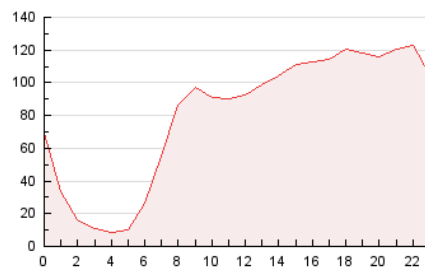

2. Seccions (Nacional)

	PÀGINES	%
HOME	156.672	8.11 %
RESTA	1.774.798	91.89 %

3. Per dia del mes (Nacional)

Dia	N. únics	Visites	Pàgines	Dia	N. únics	Visites	Pàgines	Dia	N. únics	Visites	Pàgines
1	33.311	37.509	58.538	11	32.621	39.958	64.878	21	32.236	37.007	59.655
2	45.382	53.045	80.767	12	35.675	43.347	69.326	22	29.928	34.178	53.459
3	50.251	57.642	88.603	13	37.678	45.426	69.545	23	23.944	27.107	43.782
4	43.314	50.851	79.888	14	36.677	41.498	64.644	24	22.571	26.107	45.452
5	41.065	48.598	77.088	15	39.999	46.488	67.942	25	23.494	28.080	48.040
6	38.183	45.178	71.725	16	40.310	45.621	66.373	26	34.557	41.462	67.124
7	40.579	46.298	71.890	17	34.960	40.419	65.057	27	54.367	66.507	98.007
8	32.489	36.566	56.238	18	31.764	36.886	58.601	28	37.242	43.854	67.751
9	26.570	30.435	48.334	19	26.176	30.534	50.001	29	28.067	33.220	52.337
10	25.722	31.216	51.707	20	44.600	53.297	81.796	30	28.200	33.032	52.922

4. Gràfiques (Nacional)

4.1 Per dia de la setmana (promig)

N. únics / Visites (x 100)

Pàgines (x 100)

4.2 Per franja horària (promig)

Visites (x 1000)

Pàgines (x 1000)

4.3 Per mesos