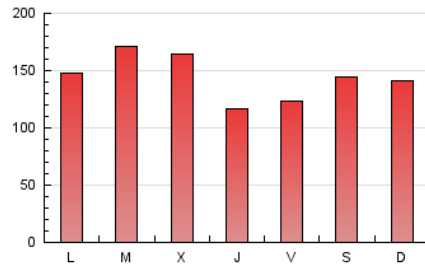

La República

1. Cifras totales y promedios (Nacional)

MES - AÑO	NAVEGADORES UNICOS	VISITAS	PAGINAS
Agosto - 2023	129.760	299.070	448.767
PROMEDIO DIARIO	7.667	9.647	14.476
PROMEDIO LUNES-VIERNES	7.647	9.635	14.539
PROMEDIO SABADO-DOMINGO	7.725	9.683	14.296
PAGINAS / VISITAS	1,50		
DURACION MEDIA VISITAS	0:02:11		
TIEMPO INTERACCIÓN MEDIO	0:02:05		

2. Secciones (Nacional)

	PAGINAS	%
HOME	96.927	21.60 %
RESTO	351.840	78.40 %

3. Por día del mes (Nacional)

Día	N. únicos	Visitas	Páginas	Día	N. únicos	Visitas	Páginas	Día	N. únicos	Visitas	Páginas
1	5.728	7.646	11.824	11	5.629	7.659	12.424	21	7.193	9.082	13.781
2	6.465	8.256	12.278	12	5.995	8.149	12.911	22	6.145	8.166	13.769
3	5.528	7.474	11.957	13	4.790	6.467	10.684	23	4.548	6.123	9.411
4	8.940	11.524	17.339	14	12.898	15.702	23.143	24	3.996	5.514	8.586
5	6.207	7.795	11.107	15	22.884	26.243	36.899	25	3.702	5.002	8.249
6	5.906	7.580	11.106	16	17.435	20.068	28.665	26	4.853	6.862	10.579
7	4.903	6.743	10.795	17	11.245	13.821	20.214	27	5.379	7.752	12.691
8	5.451	7.720	12.072	18	5.336	6.969	11.541	28	4.726	6.951	11.376
9	4.749	6.318	10.296	19	15.638	17.015	23.202	29	5.712	7.001	10.877
10	4.036	5.139	7.763	20	13.028	15.842	22.090	30	13.912	16.120	21.349
								31	4.729	6.367	9.789

4. Gráficas (Nacional)

4.1 Por día de la semana (promedio)

N. únicos / Visitas (x 100)

Páginas (x 100)

4.2 Por franja horaria (promedio)

Visitas_ (x 1000)

Páginas (x 1000)

4.3 Por meses