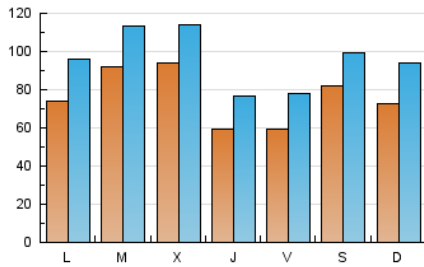

La República

1. Cifras totales y promedios (Nacional)

MES - AÑO	NAVEGADORES UNICOS	VISITAS	PAGINAS
Agosto - 2023	129.760	299.070	448.767
PROMEDIO DIARIO	7.667	9.647	14.476
PROMEDIO LUNES-VIERNES	7.647	9.635	14.539
PROMEDIO SABADO-DOMINGO	7.725	9.683	14.296
PAGINAS / VISITAS	1,50		
DURACION MEDIA VISITAS	0:02:11		
TIEMPO INTERACCIÓN MEDIO	0:02:05		

2. Secciones (Nacional)

	PAGINAS	%
HOME	96.927	21.60 %
RESTO	351.840	78.40 %

3. Por día del mes (Nacional)

Día	N. únicos	Visitas	Páginas	Día	N. únicos	Visitas	Páginas	Día	N. únicos	Visitas	Páginas
1	5.728	7.646	11.824	11	5.629	7.659	12.424	21	7.193	9.082	13.781
2	6.465	8.256	12.278	12	5.995	8.149	12.911	22	6.145	8.166	13.769
3	5.528	7.474	11.957	13	4.790	6.467	10.684	23	4.548	6.123	9.411
4	8.940	11.524	17.339	14	12.898	15.702	23.143	24	3.996	5.514	8.586
5	6.207	7.795	11.107	15	22.884	26.243	36.899	25	3.702	5.002	8.249
6	5.906	7.580	11.106	16	17.435	20.068	28.665	26	4.853	6.862	10.579
7	4.903	6.743	10.795	17	11.245	13.821	20.214	27	5.379	7.752	12.691
8	5.451	7.720	12.072	18	5.336	6.969	11.541	28	4.726	6.951	11.376
9	4.749	6.318	10.296	19	15.638	17.015	23.202	29	5.712	7.001	10.877
10	4.036	5.139	7.763	20	13.028	15.842	22.090	30	13.912	16.120	21.349
								31	4.729	6.367	9.789

4. Gráficas (Nacional)

4.1 Por día de la semana (promedio)

N. únicos / Visitas (x 100)

Páginas (x 100)

4.2 Por franja horaria (promedio)

Visitas_ (x 1000)

Páginas (x 1000)

4.3 Por meses