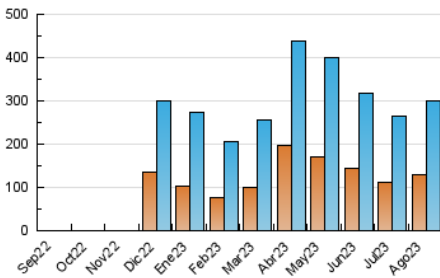

2. Secciones (Nacional)

	PAGINAS	%
HOME	96.927	21.60 %
RESTO	351.840	78.40 %

3. Por día del mes (Nacional)

Día	N. únicos	Visitas	Páginas	Día	N. únicos	Visitas	Páginas	Día	N. únicos	Visitas	Páginas
1	5.728	7.646	11.824	11	5.629	7.659	12.424	21	7.193	9.082	13.781
2	6.465	8.256	12.278	12	5.995	8.149	12.911	22	6.145	8.166	13.769
3	5.528	7.474	11.957	13	4.790	6.467	10.684	23	4.548	6.123	9.411
4	8.940	11.524	17.339	14	12.898	15.702	23.143	24	3.996	5.514	8.586
5	6.207	7.795	11.107	15	22.884	26.243	36.899	25	3.702	5.002	8.249
6	5.906	7.580	11.106	16	17.435	20.068	28.665	26	4.853	6.862	10.579
7	4.903	6.743	10.795	17	11.245	13.821	20.214	27	5.379	7.752	12.691
8	5.451	7.720	12.072	18	5.336	6.969	11.541	28	4.726	6.951	11.376
9	4.749	6.318	10.296	19	15.638	17.015	23.202	29	5.712	7.001	10.877
10	4.036	5.139	7.763	20	13.028	15.842	22.090	30	13.912	16.120	21.349
								31	4.729	6.367	9.789

4. Gráficas (Nacional)

4.1 Por día de la semana (promedio)

N. únicos / Visitas (x 100)

Páginas (x 100)

4.2 Por franja horaria (promedio)

Visitas_ (x 1000)

Páginas (x 1000)

4.3 Por meses

N. únicos / Visitas (x 1000)

Páginas (x 1000)

5. Observaciones

Este Medio Electrónico de Comunicación ha sido medido por la herramienta Google Analytics de Google (GA4)

6. Definiciones básicas (Para más información ver Normas Técnicas para el Control de los Medios Electrónicos de Comunicación)

Visita:

Una secuencia ininterrumpida de páginas servidas a un usuario válido. Si dicho usuario no realiza peticiones de páginas en un periodo de tiempo (30 min) la siguiente petición constituirá el inicio de una nueva visita.