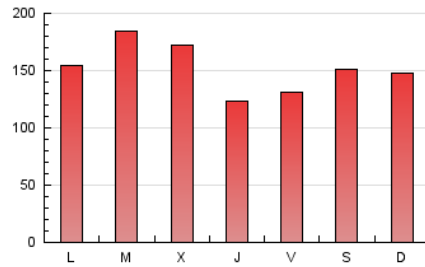

La República

1. Cifras totales y promedios (Nacional e Internacional)

MES - AÑO	NAVEGADORES UNICOS	VISITAS	PAGINAS
Agosto - 2023	138.829	314.286	473.624
PROMEDIO DIARIO	8.102	10.138	15.278
PROMEDIO LUNES-VIERNES	8.100	10.143	15.394
PROMEDIO SABADO-DOMINGO	8.108	10.124	14.944
PAGINAS / VISITAS	1,51		
DURACION MEDIA VISITAS	0:02:09		
TIEMPO INTERACCIÓN MEDIO	0:02:01		

2. Secciones (Nacional e Internacional)

	PAGINAS	%
HOME	102.608	21.66 %
RESTO	371.016	78.34 %

3. Por día del mes (Nacional e Internacional)

Día	N. únicos	Visitas	Páginas	Día	N. únicos	Visitas	Páginas	Día	N. únicos	Visitas	Páginas
1	6.119	8.129	12.538	11	6.020	8.183	13.061	21	7.659	9.575	14.574
2	7.005	8.841	13.105	12	6.357	8.578	13.586	22	6.541	8.684	14.557
3	6.015	7.978	12.763	13	5.105	6.826	11.209	23	4.966	6.599	10.125
4	9.457	12.152	18.233	14	13.455	16.292	24.014	24	4.355	5.916	9.199
5	6.601	8.228	11.771	15	23.821	27.053	38.449	25	4.033	5.405	8.792
6	6.222	7.969	11.669	16	18.222	20.757	29.829	26	5.141	7.282	11.128
7	5.242	7.123	11.364	17	11.687	14.462	21.179	27	5.720	8.175	13.297
8	5.856	8.147	12.718	18	5.710	7.433	12.293	28	5.071	7.389	11.982
9	5.119	6.748	10.888	19	16.205	17.584	24.032	29	6.072	7.379	13.691
10	4.444	5.634	8.375	20	13.513	16.346	22.861	30	14.357	16.675	22.052
								31	5.063	6.744	10.290

4. Gráficas (Nacional e Internacional)

4.1 Por día de la semana (promedio)

N. únicos / Visitas (x 100)

Páginas (x 100)

4.2 Por franja horaria (promedio)

Visitas_ (x 1000)

Páginas (x 1000)

4.3 Por meses