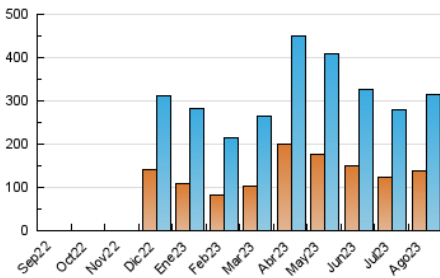

4.2 Por franja horaria (promedio)

Visitas_ (x 1000)

Páginas (x 1000)

4.3 Por meses

N. únicos / Visitas (x 1000)