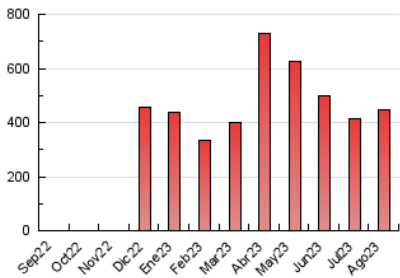

2. Secciones (Nacional)

	PAGINAS	%
HOME	96.927	21.60 %
RESTO	351.840	78.40 %

3. Por día del mes (Nacional)

Día	N. únicos	Visitas	Páginas	Día	N. únicos	Visitas	Páginas	Día	N. únicos	Visitas	Páginas
1	5.728	7.646	11.824	11	5.629	7.659	12.424	21	7.193	9.082	13.781
2	6.465	8.256	12.278	12	5.995	8.149	12.911	22	6.145	8.166	13.769
3	5.528	7.474	11.957	13	4.790	6.467	10.684	23	4.548	6.123	9.411
4	8.940	11.524	17.339	14	12.898	15.702	23.143	24	3.996	5.514	8.586
5	6.207	7.795	11.107	15	22.884	26.243	36.899	25	3.702	5.002	8.249
6	5.906	7.580	11.106	16	17.435	20.068	28.665	26	4.853	6.862	10.579
7	4.903	6.743	10.795	17	11.245	13.821	20.214	27	5.379	7.752	12.691
8	5.451	7.720	12.072	18	5.336	6.969	11.541	28	4.726	6.951	11.376
9	4.749	6.318	10.296	19	15.638	17.015	23.202	29	5.712	7.001	10.877
10	4.036	5.139	7.763	20	13.028	15.842	22.090	30	13.912	16.120	21.349
								31	4.729	6.367	9.789

4. Gráficas (Nacional)

4.1 Por día de la semana (promedio)

N. únicos / Visitas (x 100)

Páginas (x 100)

4.2 Por franja horaria (promedio)

Visitas_ (x 1000)

Páginas (x 1000)

4.3 Por meses

N. únicos / Visitas (x 1000)

Páginas (x 1000)

5. Observaciones

Este Medio Electrónico de Comunicación ha sido medido por la herramienta Google Analytics de Google (GA4)

6. Definiciones básicas (Para más información ver Normas Técnicas para el Control de los Medios Electrónicos de Comunicación)

Visita:

Una secuencia ininterrumpida de páginas servidas a un usuario válido. Si dicho usuario no realiza peticiones de páginas en un periodo de tiempo (30 min) la siguiente petición constituirá el inicio de una nueva visita.