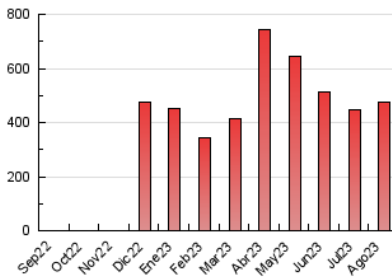

Páginas (x 1000)