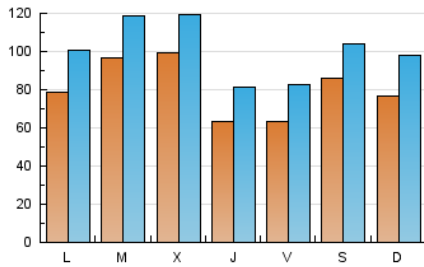

La República

1. Cifras totales y promedios (Nacional e Internacional)

MES - AÑO	NAVEGADORES UNICOS	VISITAS	PAGINAS
Agosto - 2023	138.829	314.286	473.624
PROMEDIO DIARIO	8.102	10.138	15.278
PROMEDIO LUNES-VIERNES	8.100	10.143	15.394
PROMEDIO SABADO-DOMINGO	8.108	10.124	14.944
PAGINAS / VISITAS	1,51		
DURACION MEDIA VISITAS	0:02:09		
TIEMPO INTERACCIÓN MEDIO	0:02:01		

2. Secciones (Nacional e Internacional)

	PAGINAS	%
HOME	102.608	21.66 %
RESTO	371.016	78.34 %

3. Por día del mes (Nacional e Internacional)

Día	N. únicos	Visitas	Páginas	Día	N. únicos	Visitas	Páginas	Día	N. únicos	Visitas	Páginas
1	6.119	8.129	12.538	11	6.020	8.183	13.061	21	7.659	9.575	14.574
2	7.005	8.841	13.105	12	6.357	8.578	13.586	22	6.541	8.684	14.557
3	6.015	7.978	12.763	13	5.105	6.826	11.209	23	4.966	6.599	10.125
4	9.457	12.152	18.233	14	13.455	16.292	24.014	24	4.355	5.916	9.199
5	6.601	8.228	11.771	15	23.821	27.053	38.449	25	4.033	5.405	8.792
6	6.222	7.969	11.669	16	18.222	20.757	29.829	26	5.141	7.282	11.128
7	5.242	7.123	11.364	17	11.687	14.462	21.179	27	5.720	8.175	13.297
8	5.856	8.147	12.718	18	5.710	7.433	12.293	28	5.071	7.389	11.982
9	5.119	6.748	10.888	19	16.205	17.584	24.032	29	6.072	7.379	13.691
10	4.444	5.634	8.375	20	13.513	16.346	22.861	30	14.357	16.675	22.052
								31	5.063	6.744	10.290

4. Gráficas (Nacional e Internacional)

4.1 Por día de la semana (promedio)

N. únicos / Visitas (x 100)

Páginas (x 100)

4.2 Por franja horaria (promedio)

Visitas_ (x 1000)

Páginas (x 1000)

4.3 Por meses