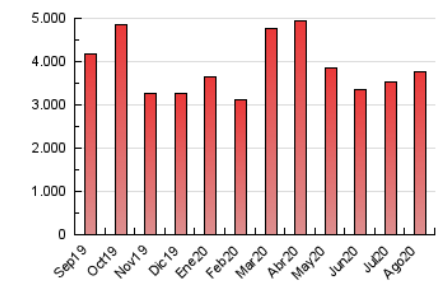

Pàgines (x 1000)