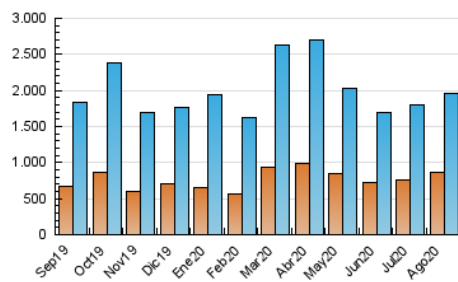

4.3 Per mesos

N. únics / Visites (x 1000)