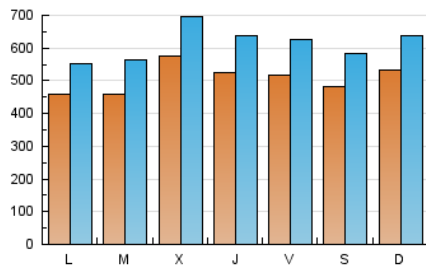

4. Gràfiques (Nacional)

4.1 Per dia de la setmana (promig)

N. únics / Visites (x 100)