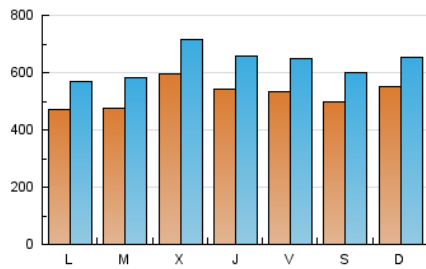

4. Gràfiques (Nacional i Internacional)

4.1 Per dia de la setmana (promig)

N. únics / Visites (x 100)