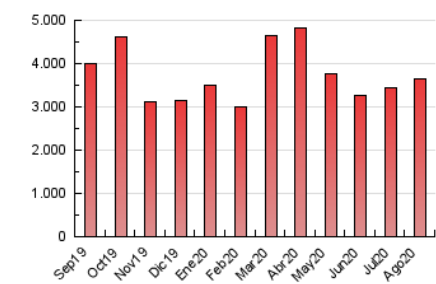

#### 3. Per dia del mes (Nacional)

Dia	N. únics	Visites	Pàgines	Dia	N. únics	Visites	Pàgines	Dia	N. únics	Visites	Pàgines
1	42.892	53.686	109.397	11	53.626	64.752	121.538	21	53.252	63.370	125.417
2	48.134	58.375	109.091	12	58.719	71.517	137.454	22	56.242	66.038	121.396
3	43.273	53.339	103.348	13	56.014	67.754	126.619	23	71.061	83.471	177.515
4	41.578	52.954	102.578	14	52.372	63.493	118.485	24	47.353	56.951	116.959
5	47.336	58.988	109.575	15	50.945	59.099	109.202	25	37.576	45.186	88.236
6	41.013	51.116	97.397	16	53.323	60.789	112.351	26	50.890	59.973	107.633
7	45.068	57.129	107.973	17	49.232	57.727	108.370	27	40.518	49.818	90.265
8	47.815	60.254	116.893	18	51.142	62.710	123.831	28	55.713	67.159	125.140
9	47.999	61.265	116.499	19	73.670	88.358	168.668	29	43.732	52.831	96.834
10	43.104	53.701	104.116	20	72.084	86.733	168.153	30	46.058	54.373	102.854
								31	45.528	55.123	108.808

##### 4.2 Per franja horària (promig)

Visites (x 1000)

Pàgines (x 1000)

##### 4.3 Per mesos

N. únics / Visites (x 1000)

Pàgines (x 1000)