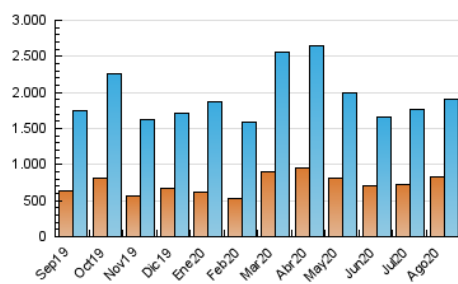

#### 3. Per dia del mes (Nacional)

Dia	N. únics	Visites	Pàgines	Dia	N. únics	Visites	Pàgines	Dia	N. únics	Visites	Pàgines
1	42.892	53.686	109.397	11	53.626	64.752	121.538	21	53.252	63.370	125.417
2	48.134	58.375	109.091	12	58.719	71.517	137.454	22	56.242	66.038	121.396
3	43.273	53.339	103.348	13	56.014	67.754	126.619	23	71.061	83.471	177.515
4	41.578	52.954	102.578	14	52.372	63.493	118.485	24	47.353	56.951	116.959
5	47.336	58.988	109.575	15	50.945	59.099	109.202	25	37.576	45.186	88.236
6	41.013	51.116	97.397	16	53.323	60.789	112.351	26	50.890	59.973	107.633
7	45.068	57.129	107.973	17	49.232	57.727	108.370	27	40.518	49.818	90.265
8	47.815	60.254	116.893	18	51.142	62.710	123.831	28	55.713	67.159	125.140
9	47.999	61.265	116.499	19	73.670	88.358	168.668	29	43.732	52.831	96.834
10	43.104	53.701	104.116	20	72.084	86.733	168.153	30	46.058	54.373	102.854
								31	45.528	55.123	108.808

##### 4.1 Per dia de la setmana (promig)

N. únics / Visites (x 100)

Pàgines (x 100)

##### 4.2 Per franja horària (promig)

Visites (x 1000)

Pàgines (x 1000)

##### 4.3 Per mesos

N. únics / Visites (x 1000)

Pàgines (x 1000)