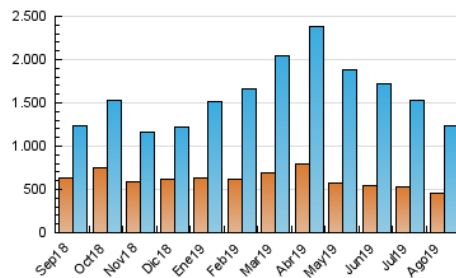

4.3 Per mesos

N. únics / Visites (x 1000)