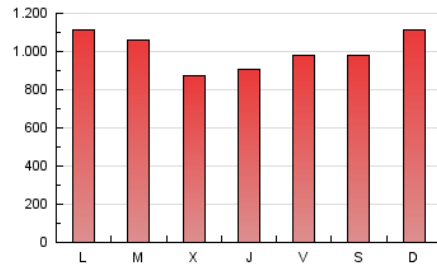

Pàgines (x 100)