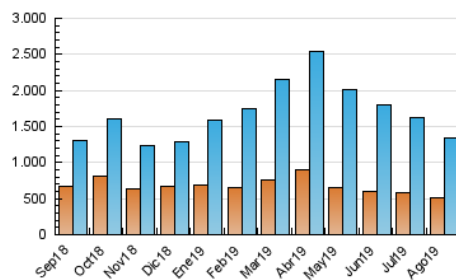

4.3 Per mesos

N. únics / Visites (x 1000)