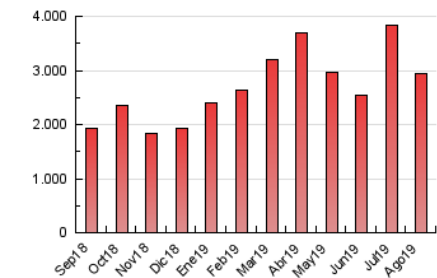

Pàgines (x 1000)