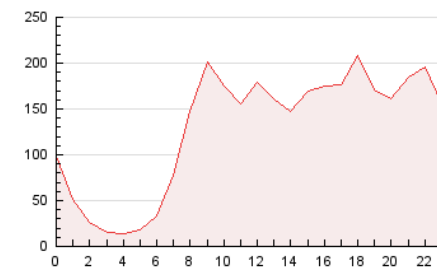

2. Seccions (Nacional i Internacional)

	PÀGINES	%
HOME	754.370	24.34 %
RESTA	2.344.954	75.66 %

3. Per dia del mes (Nacional i Internacional)

Dia	N. únics	Visites	Pàgines	Dia	N. únics	Visites	Pàgines	Dia	N. únics	Visites	Pàgines
1	36.056	47.508	118.069	11	55.918	69.796	168.919	21	23.365	29.804	61.755
2	44.371	57.967	153.957	12	48.331	65.871	170.797	22	21.778	28.048	57.077
3	41.411	54.180	137.649	13	48.175	64.914	169.328	23	25.324	32.652	67.502
4	36.137	45.907	109.676	14	45.020	56.807	133.181	24	24.592	30.960	67.092
5	44.514	57.729	136.018	15	35.022	42.847	96.786	25	26.630	34.044	74.580
6	38.140	50.370	125.703	16	32.557	39.760	83.891	26	25.956	32.544	67.335
7	31.472	40.030	87.203	17	28.375	35.315	80.791	27	23.202	29.813	61.820
8	39.175	50.223	117.816	18	31.837	39.933	91.185	28	24.856	32.271	68.389
9	36.445	49.317	117.777	19	26.889	33.819	71.804	29	23.818	30.647	63.863
10	39.972	50.867	124.735	20	24.459	31.937	66.616	30	23.709	30.949	66.923
								31	28.753	36.555	81.087

4. Gràfiques (Nacional i Internacional)

4.1 Per dia de la setmana (promig)

N. únics / Visites (x 100)

Pàgines (x 100)

4.2 Per franja horària (promig)

Visites (x 1000)

Pàgines (x 1000)

4.3 Per mesos