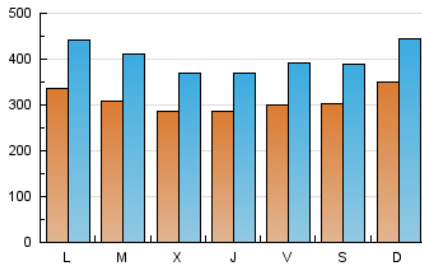

4. Gràfiques (Nacional)

4.1 Per dia de la setmana (promig)

N. únics / Visites (x 100)