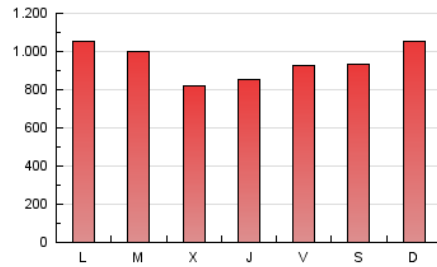

Pàgines (x 100)