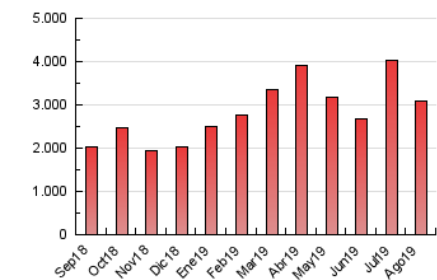

Pàgines (x 1000)