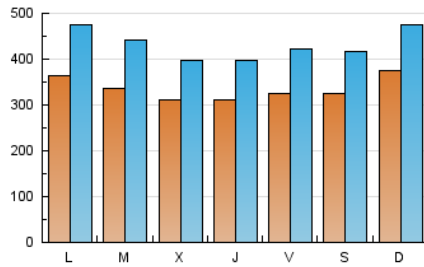

4. Gràfiques (Nacional i Internacional)

4.1 Per dia de la setmana (promig)

N. únics / Visites (x 100)