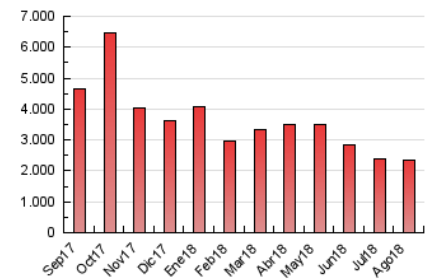

Pàgines (x 1000)