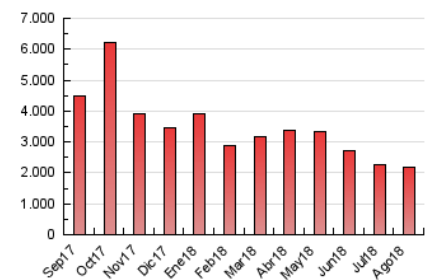

Pàgines (x 1000)