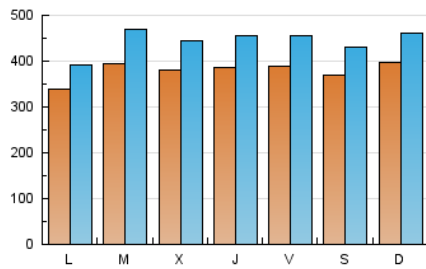

4. Gràfiques (Nacional)

4.1 Per dia de la setmana (promig)

N. únics / Visites (x 100)