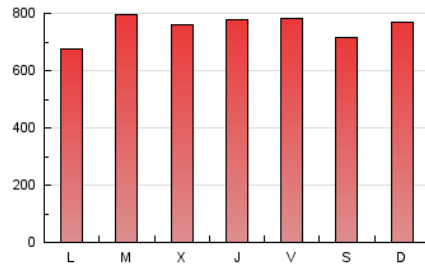

Pàgines (x 100)