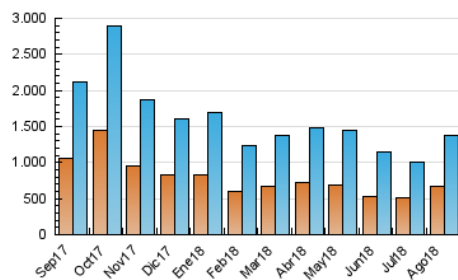

4.3 Per mesos

N. únics / Visites (x 1000)