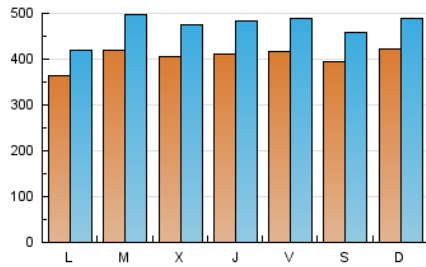

4. Gràfiques (Nacional i Internacional)

4.1 Per dia de la setmana (promig)

N. únics / Visites (x 100)