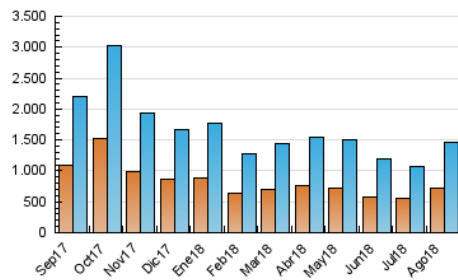

4.3 Per mesos

N. únics / Visites (x 1000)