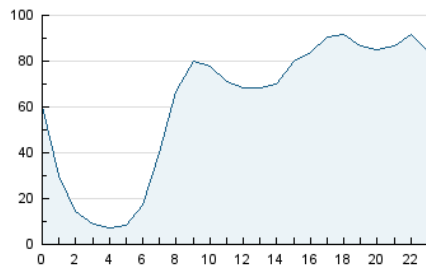

2. Seccions (Nacional i Internacional)

	PÀGINES	%
HOME	120.190	5.13 %
RESTA	2.223.375	94.87 %

3. Per dia del mes (Nacional i Internacional)

Dia	N. únics	Visites	Pàgines	Dia	N. únics	Visites	Pàgines	Dia	N. únics	Visites	Pàgines
1	34.348	40.483	66.693	11	57.156	67.474	101.824	21	37.084	43.872	70.439
2	28.906	33.836	55.134	12	80.779	95.394	145.164	22	47.201	55.165	86.149
3	31.486	36.179	59.339	13	60.978	69.001	107.250	23	38.279	43.681	69.743
4	24.654	28.007	46.989	14	45.746	55.014	88.449	24	38.281	44.945	71.707
5	29.106	32.433	52.110	15	35.851	41.669	67.997	25	40.989	46.594	71.809
6	29.827	34.731	56.333	16	37.333	43.591	71.512	26	26.691	29.772	48.845
7	48.730	57.373	89.373	17	39.884	47.701	76.411	27	24.639	28.731	49.066
8	47.542	56.004	86.718	18	34.629	41.176	65.530	28	36.531	42.769	69.503
9	51.260	60.752	94.618	19	32.544	38.187	61.465	29	38.197	44.343	73.458
10	50.748	59.450	91.593	20	29.904	34.925	57.984	30	49.976	60.096	98.499
								31	47.794	56.131	91.861

4. Gràfiques (Nacional i Internacional)

4.1 Per dia de la setmana (promig)

N. únics / Visites (x 100)

Pàgines (x 100)

4.2 Per franja horària (promig)

Visites (x 1000)

Pàgines (x 1000)

4.3 Per mesos