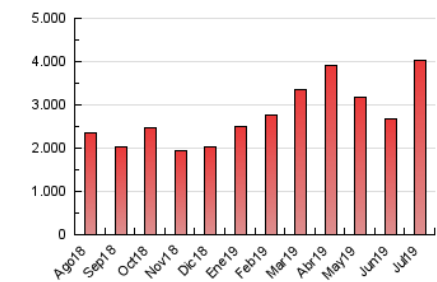

Pàgines (x 1000)