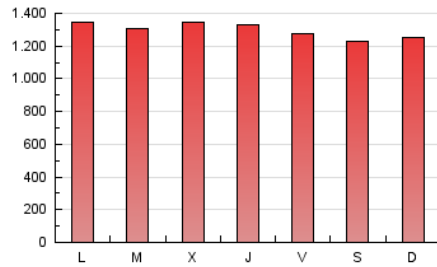

Pàgines (x 100)