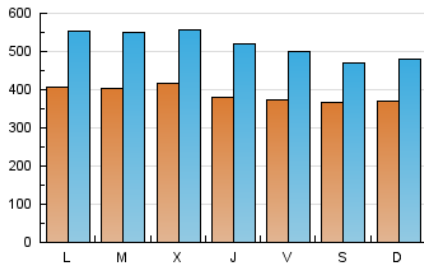

4. Gràfiques (Nacional i Internacional)

4.1 Per dia de la setmana (promig)

N. únics / Visites (x 100)