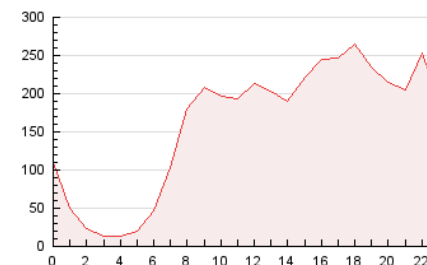

2. Seccions (Nacional)

	PÀGINES	%
HOME	930.919	24.22 %
RESTA	2.912.002	75.78 %

3. Per dia del mes (Nacional)

Dia	N. únics	Visites	Pàgines	Dia	N. únics	Visites	Pàgines	Dia	N. únics	Visites	Pàgines
1	32.821	48.881	77.084	11	31.190	42.998	121.493	21	26.315	33.092	79.983
2	35.844	54.169	86.521	12	30.726	40.991	109.191	22	34.959	48.355	120.874
3	38.984	53.840	82.197	13	37.883	48.161	135.028	23	40.370	54.475	136.388
4	29.153	41.124	88.198	14	40.152	52.093	146.815	24	37.565	51.038	131.931
5	34.051	47.574	129.147	15	38.174	50.801	137.346	25	34.798	49.257	119.590
6	38.695	50.990	138.403	16	40.334	54.286	144.084	26	35.575	49.856	116.986
7	31.298	40.817	108.942	17	50.326	69.552	195.566	27	36.565	47.830	118.106
8	38.665	52.127	145.292	18	46.510	63.281	177.818	28	42.161	55.660	142.803
9	35.043	47.866	138.680	19	38.749	49.218	128.989	29	45.327	60.186	161.787
10	33.229	43.896	121.762	20	25.377	31.353	78.010	30	34.462	45.692	115.497
								31	33.788	44.493	108.410

4. Gràfiques (Nacional)

4.1 Per dia de la setmana (promig)

N. únics / Visites (x 100)

Pàgines (x 100)

4.2 Per franja horària (promig)

Visites (x 1000)

Pàgines (x 1000)

4.3 Per mesos