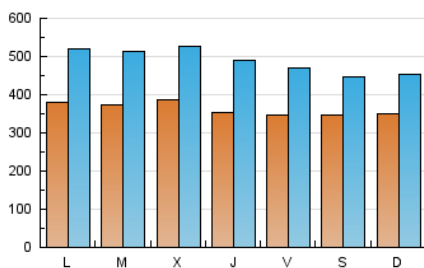

4. Gràfiques (Nacional)

4.1 Per dia de la setmana (promig)

N. únics / Visites (x 100)