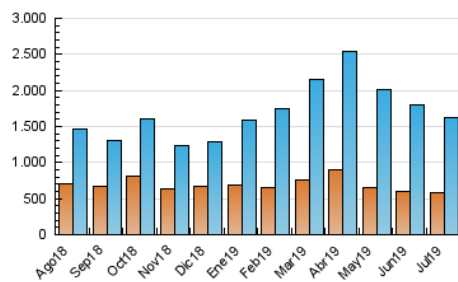

4.3 Per mesos

N. únics / Visites (x 1000)