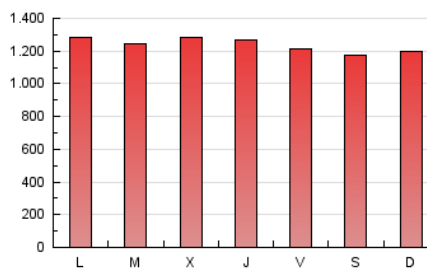

Pàgines (x 100)