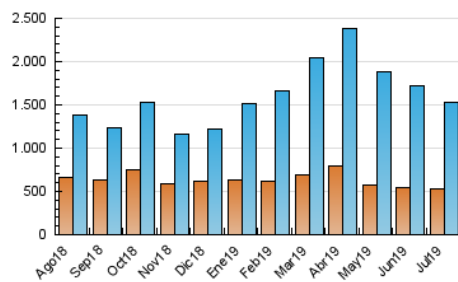

4.3 Per mesos

N. únics / Visites (x 1000)