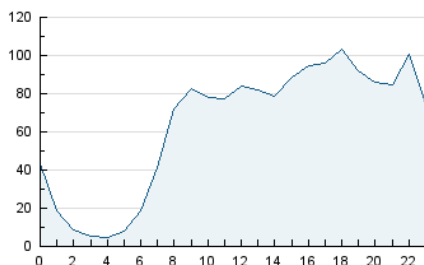

2. Seccions (Nacional)

	PÀGINES	%
HOME	930.919	24.22 %
RESTA	2.912.002	75.78 %

3. Per dia del mes (Nacional)

Dia	N. únics	Visites	Pàgines	Dia	N. únics	Visites	Pàgines	Dia	N. únics	Visites	Pàgines
1	32.821	48.881	77.084	11	31.190	42.998	121.493	21	26.315	33.092	79.983
2	35.844	54.169	86.521	12	30.726	40.991	109.191	22	34.959	48.355	120.874
3	38.984	53.840	82.197	13	37.883	48.161	135.028	23	40.370	54.475	136.388
4	29.153	41.124	88.198	14	40.152	52.093	146.815	24	37.565	51.038	131.931
5	34.051	47.574	129.147	15	38.174	50.801	137.346	25	34.798	49.257	119.590
6	38.695	50.990	138.403	16	40.334	54.286	144.084	26	35.575	49.856	116.986
7	31.298	40.817	108.942	17	50.326	69.552	195.566	27	36.565	47.830	118.106
8	38.665	52.127	145.292	18	46.510	63.281	177.818	28	42.161	55.660	142.803
9	35.043	47.866	138.680	19	38.749	49.218	128.989	29	45.327	60.186	161.787
10	33.229	43.896	121.762	20	25.377	31.353	78.010	30	34.462	45.692	115.497
								31	33.788	44.493	108.410

4. Gràfiques (Nacional)

4.1 Per dia de la setmana (promig)

N. únics / Visites (x 100)

Pàgines (x 100)

4.2 Per franja horària (promig)

Visites (x 1000)

Pàgines (x 1000)

4.3 Per mesos