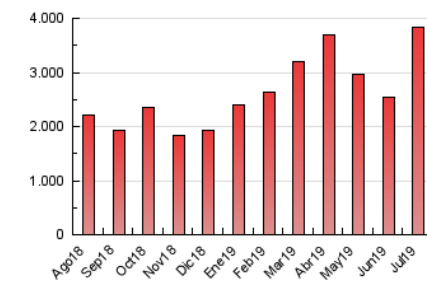

Pàgines (x 1000)