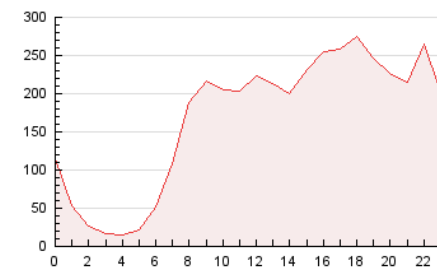

2. Seccions (Nacional i Internacional)

	PÀGINES	%
HOME	965.591	23.95 %
RESTA	3.066.209	76.05 %

3. Per dia del mes (Nacional i Internacional)

Dia	N. únics	Visites	Pàgines	Dia	N. únics	Visites	Pàgines	Dia	N. únics	Visites	Pàgines
1	35.455	51.980	81.990	11	33.910	46.199	128.376	21	27.921	34.985	83.777
2	38.377	57.339	91.678	12	33.381	44.101	115.510	22	37.354	51.100	126.457
3	41.810	57.197	87.416	13	40.196	50.834	140.817	23	42.797	57.418	142.267
4	31.313	43.718	92.824	14	42.459	55.002	152.810	24	39.910	53.785	137.415
5	37.003	51.204	136.966	15	40.681	53.712	143.901	25	37.261	52.119	125.005
6	41.243	54.172	145.920	16	43.524	57.969	151.724	26	37.869	52.625	122.119
7	33.642	43.630	114.984	17	53.378	73.417	204.105	27	38.612	50.403	123.360
8	41.280	55.438	152.544	18	49.060	66.537	185.389	28	44.467	58.245	147.875
9	38.494	51.906	146.644	19	41.345	52.205	135.352	29	48.310	63.700	168.477
10	36.002	47.130	128.257	20	27.050	33.231	81.826	30	38.110	49.692	122.285
								31	36.434	47.600	113.730

4. Gràfiques (Nacional i Internacional)

4.1 Per dia de la setmana (promig)

N. únics / Visites (x 100)

Pàgines (x 100)

4.2 Per franja horària (promig)

Visites (x 1000)

Pàgines (x 1000)

4.3 Per mesos