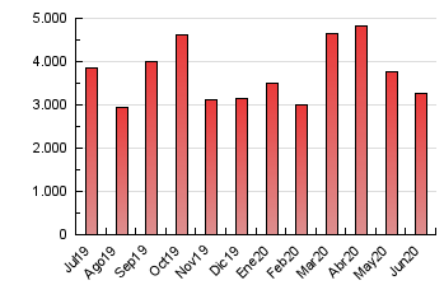

Pàgines (x 1000)