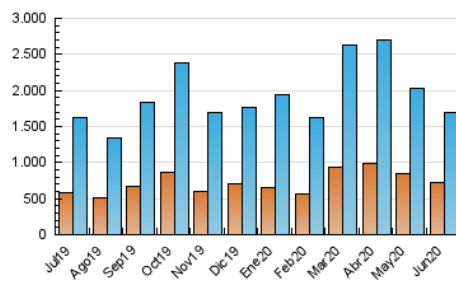

4.3 Per mesos

N. únics / Visites (x 1000)