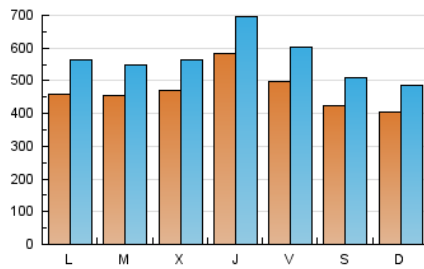

4. Gràfiques (Nacional i Internacional)

4.1 Per dia de la setmana (promig)

N. únics / Visites (x 100)