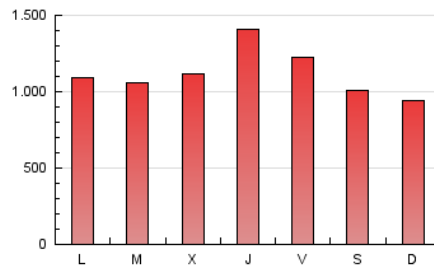

Pàgines (x 100)