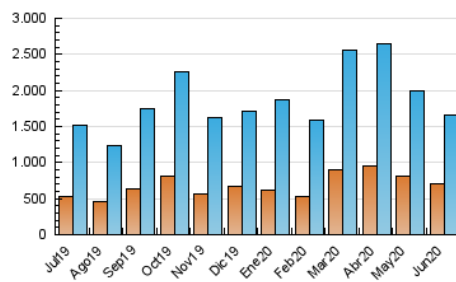

4.3 Per mesos

N. únics / Visites (x 1000)