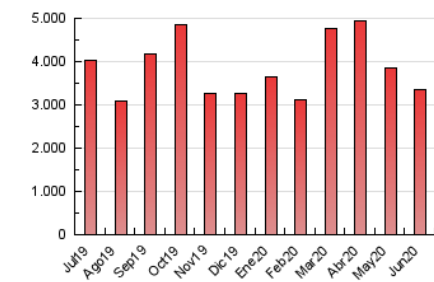

Pàgines (x 1000)