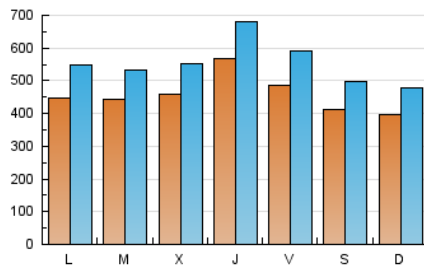

4. Gràfiques (Nacional)

4.1 Per dia de la setmana (promig)

N. únics / Visites (x 100)