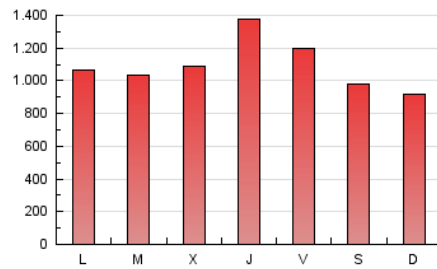

Pàgines (x 100)