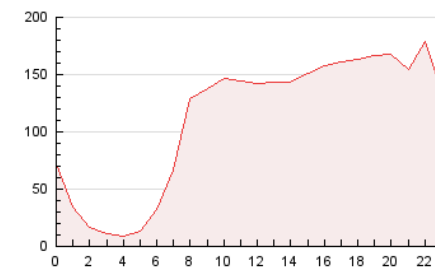

2. Seccions (Nacional i Internacional)

	PÀGINES	%
HOME	194.969	7.27 %
RESTA	2.485.485	92.73 %

3. Per dia del mes (Nacional i Internacional)

Dia	N. únics	Visites	Pàgines	Dia	N. únics	Visites	Pàgines	Dia	N. únics	Visites	Pàgines
1	35.203	53.462	80.033	11	45.191	65.631	97.077	21	38.955	57.319	85.159
2	49.396	72.425	108.098	12	57.917	81.810	121.483	22	40.627	54.640	78.816
3	50.765	73.249	109.262	13	47.556	68.049	103.092	23	34.324	47.313	67.969
4	52.965	76.752	112.404	14	38.154	57.345	88.569	24	40.673	57.758	88.026
5	49.812	69.667	99.997	15	31.833	44.272	67.451	25	38.589	56.136	84.082
6	47.004	67.827	100.257	16	28.733	40.403	61.693	26	41.713	63.688	96.825
7	51.100	70.145	101.311	17	35.472	53.353	84.004	27	50.175	74.075	108.499
8	39.025	52.745	75.093	18	36.306	52.513	80.636	28	48.076	68.954	105.380
9	37.998	51.046	73.383	19	37.238	56.281	85.022	29	36.130	46.296	67.098
10	40.756	55.968	83.036	20	43.629	64.352	99.012	30	38.349	48.160	67.687

4. Gràfiques (Nacional i Internacional)

4.1 Per dia de la setmana (promig)

N. únics / Visites (x 100)

Pàgines (x 100)

4.2 Per franja horària (promig)

Visites (x 1000)

Pàgines (x 1000)

4.3 Per mesos