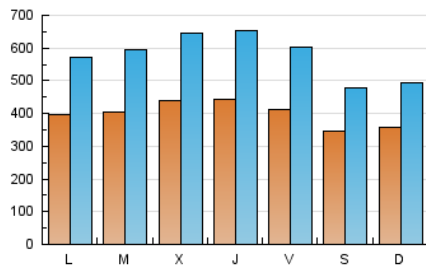

4. Gràfiques (Nacional)

4.1 Per dia de la setmana (promig)

N. únics / Visites (x 100)