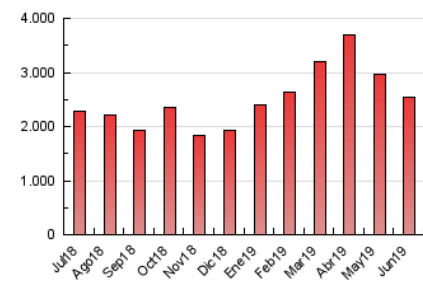

Pàgines (x 1000)