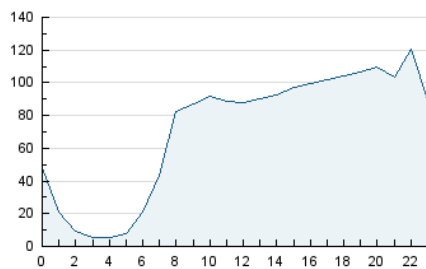

2. Seccions (Nacional)

	PÀGINES	%
HOME	183.520	7.21 %
RESTA	2.360.560	92.79 %

3. Per dia del mes (Nacional)

Dia	N. únics	Visites	Pàgines	Dia	N. únics	Visites	Pàgines	Dia	N. únics	Visites	Pàgines
1	32.867	50.739	75.773	11	42.312	62.412	91.853	21	36.751	54.608	80.851
2	46.815	69.159	103.040	12	54.660	77.894	115.516	22	38.480	52.105	74.975
3	47.951	69.883	103.948	13	44.899	64.910	98.112	23	32.336	45.039	64.542
4	49.768	72.872	106.545	14	35.782	54.441	83.744	24	38.808	55.313	83.928
5	46.558	65.939	94.570	15	29.991	42.089	64.053	25	36.387	53.498	79.979
6	43.967	64.352	94.834	16	27.110	38.547	58.739	26	39.564	60.858	92.341
7	47.974	66.516	95.564	17	33.077	50.554	79.312	27	47.659	70.854	103.386
8	36.988	50.255	71.349	18	33.978	49.853	76.418	28	45.034	65.412	99.631
9	36.178	48.776	69.898	19	35.183	53.834	81.207	29	34.083	43.842	63.357
10	38.068	52.991	78.648	20	41.167	61.203	94.091	30	35.896	45.446	63.876

4. Gràfiques (Nacional)

4.1 Per dia de la setmana (promig)

N. únics / Visites (x 100)

Pàgines (x 100)

4.2 Per franja horària (promig)

Visites (x 1000)

Pàgines (x 1000)

4.3 Per mesos