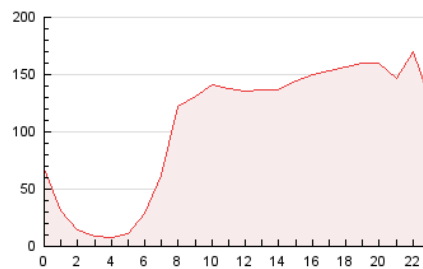

2. Seccions (Nacional)

	PÀGINES	%
HOME	183.520	7.21 %
RESTA	2.360.560	92.79 %

3. Per dia del mes (Nacional)

Dia	N. únics	Visites	Pàgines	Dia	N. únics	Visites	Pàgines	Dia	N. únics	Visites	Pàgines
1	32.867	50.739	75.773	11	42.312	62.412	91.853	21	36.751	54.608	80.851
2	46.815	69.159	103.040	12	54.660	77.894	115.516	22	38.480	52.105	74.975
3	47.951	69.883	103.948	13	44.899	64.910	98.112	23	32.336	45.039	64.542
4	49.768	72.872	106.545	14	35.782	54.441	83.744	24	38.808	55.313	83.928
5	46.558	65.939	94.570	15	29.991	42.089	64.053	25	36.387	53.498	79.979
6	43.967	64.352	94.834	16	27.110	38.547	58.739	26	39.564	60.858	92.341
7	47.974	66.516	95.564	17	33.077	50.554	79.312	27	47.659	70.854	103.386
8	36.988	50.255	71.349	18	33.978	49.853	76.418	28	45.034	65.412	99.631
9	36.178	48.776	69.898	19	35.183	53.834	81.207	29	34.083	43.842	63.357
10	38.068	52.991	78.648	20	41.167	61.203	94.091	30	35.896	45.446	63.876

4. Gràfiques (Nacional)

4.1 Per dia de la setmana (promig)

N. únics / Visites (x 100)

Pàgines (x 100)

4.2 Per franja horària (promig)

Visites (x 1000)

Pàgines (x 1000)

4.3 Per mesos