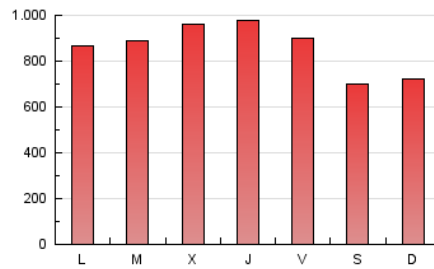

Pàgines (x 100)