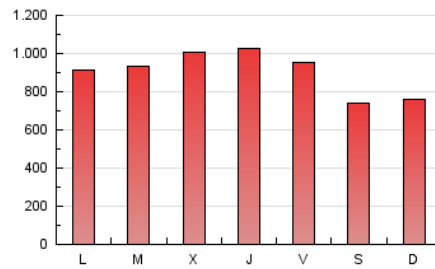

Pàgines (x 100)