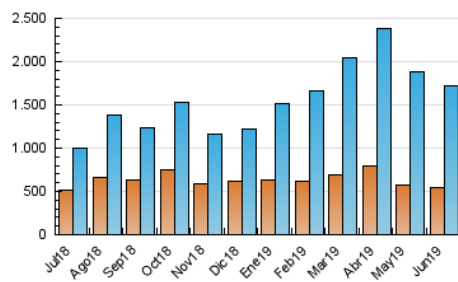

4.3 Per mesos

N. únics / Visites (x 1000)