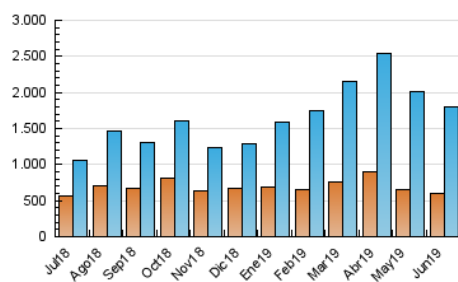

4.3 Per mesos

N. únics / Visites (x 1000)