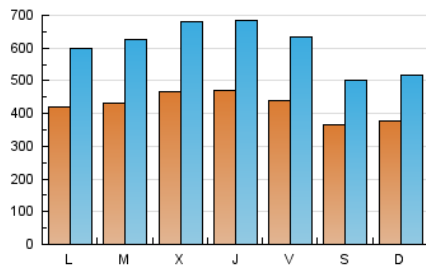

4. Gràfiques (Nacional i Internacional)

4.1 Per dia de la setmana (promig)

N. únics / Visites (x 100)