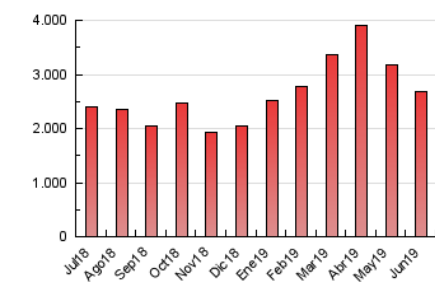

Pàgines (x 1000)