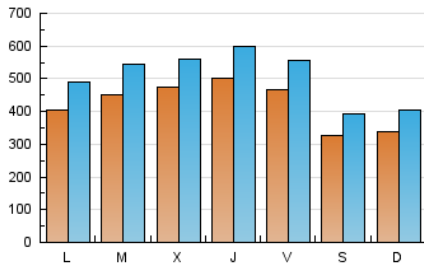

4. Gràfiques (Nacional)

4.1 Per dia de la setmana (promig)

N. únics / Visites (x 100)