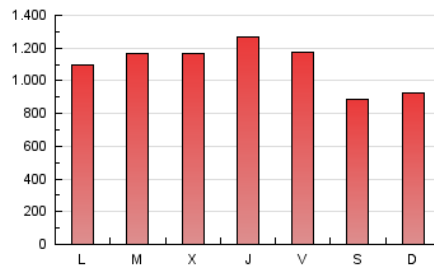

Pàgines (x 100)