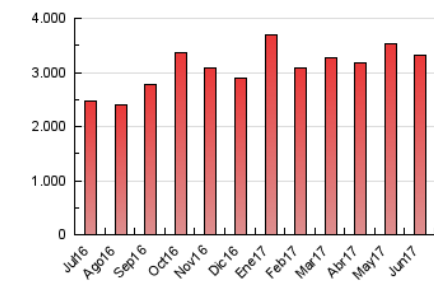

Pàgines (x 1000)