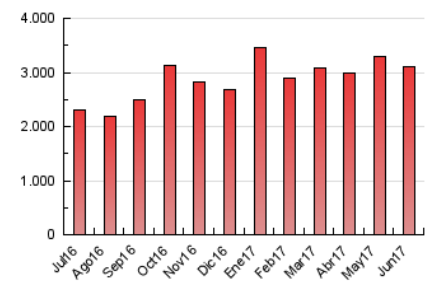

Pàgines (x 1000)