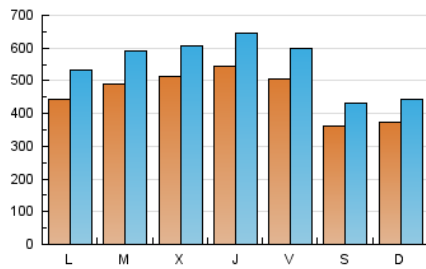

4. Gràfiques (Nacional i Internacional)

4.1 Per dia de la setmana (promig)

N. únics / Visites (x 100)