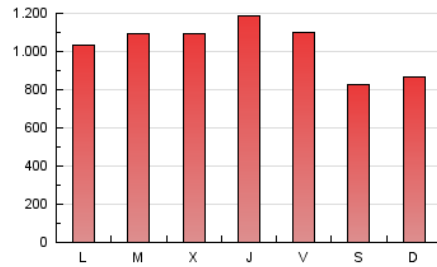

Pàgines (x 100)