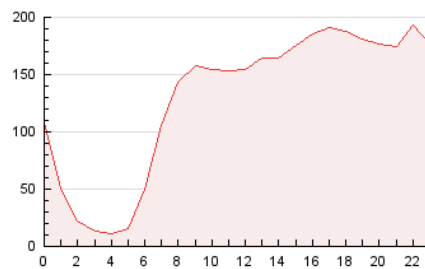

2. Seccions (Nacional)

	PÀGINES	%
HOME	561.612	18.06 %
RESTA	2.547.620	81.94 %

3. Per dia del mes (Nacional)

Dia	N. únics	Visites	Pàgines	Dia	N. únics	Visites	Pàgines	Dia	N. únics	Visites	Pàgines
1	42.733	52.678	114.015	11	35.255	43.147	95.864	21	39.601	48.318	103.560
2	42.798	53.202	116.343	12	44.992	55.876	124.515	22	41.639	50.313	107.034
3	38.528	47.227	100.630	13	49.104	59.598	121.108	23	36.885	44.002	91.910
4	40.693	48.755	100.336	14	39.397	47.661	95.332	24	36.773	43.809	96.474
5	46.194	53.613	102.810	15	50.411	58.784	114.064	25	31.763	37.318	82.301
6	41.913	49.688	97.320	16	41.716	48.914	94.126	26	31.627	38.842	82.992
7	55.680	64.702	116.290	17	28.269	33.474	66.703	27	48.426	59.216	119.813
8	55.641	65.662	119.871	18	27.317	32.871	68.788	28	54.483	64.008	121.395
9	44.313	53.613	105.398	19	39.559	47.965	102.254	29	60.972	72.897	139.402
10	26.726	33.010	68.188	20	41.309	49.662	98.953	30	67.310	77.472	141.443

4. Gràfiques (Nacional)

4.1 Per dia de la setmana (promig)

N. únics / Visites (x 100)

Pàgines (x 100)

4.2 Per franja horària (promig)

Visites (x 1000)

Pàgines (x 1000)

4.3 Per mesos