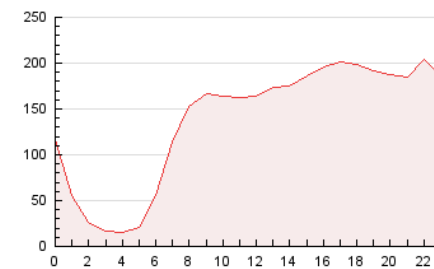

2. Seccions (Nacional i Internacional)

	PÀGINES	%
HOME	594.850	17.94 %
RESTA	2.721.821	82.06 %

3. Per dia del mes (Nacional i Internacional)

Dia	N. únics	Visites	Pàgines	Dia	N. únics	Visites	Pàgines	Dia	N. únics	Visites	Pàgines
1	46.624	56.995	121.268	11	38.884	47.123	102.032	21	43.318	52.398	110.353
2	46.544	57.376	123.254	12	49.100	60.494	132.556	22	45.342	54.408	113.914
3	42.250	51.321	107.526	13	53.591	64.596	129.455	23	40.507	47.996	98.453
4	44.418	52.821	106.923	14	43.529	52.206	102.482	24	40.156	47.479	102.531
5	50.204	57.930	109.481	15	54.760	63.523	121.850	25	35.066	40.888	88.030
6	45.852	53.988	104.042	16	45.416	52.973	100.967	26	35.450	43.009	89.460
7	60.297	69.753	124.250	17	31.366	36.839	71.804	27	52.299	63.546	127.049
8	60.085	70.545	127.772	18	30.325	36.140	73.762	28	58.784	68.741	128.803
9	48.490	58.274	113.135	19	42.859	51.651	108.546	29	65.509	77.909	148.014
10	30.151	36.727	73.963	20	44.825	53.545	105.208	30	72.080	82.693	149.788

4. Gràfiques (Nacional i Internacional)

4.1 Per dia de la setmana (promig)

N. únics / Visites (x 100)

Pàgines (x 100)

4.2 Per franja horària (promig)

Visites (x 1000)

Pàgines (x 1000)

4.3 Per mesos