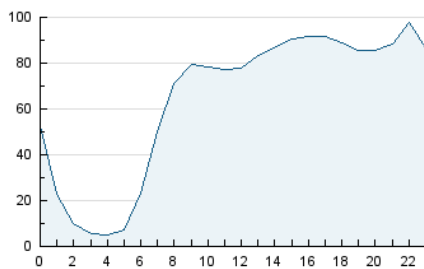

2. Seccions (Nacional)

	PÀGINES	%
HOME	561.612	18.06 %
RESTA	2.547.620	81.94 %

3. Per dia del mes (Nacional)

Dia	N. únics	Visites	Pàgines	Dia	N. únics	Visites	Pàgines	Dia	N. únics	Visites	Pàgines
1	42.733	52.678	114.015	11	35.255	43.147	95.864	21	39.601	48.318	103.560
2	42.798	53.202	116.343	12	44.992	55.876	124.515	22	41.639	50.313	107.034
3	38.528	47.227	100.630	13	49.104	59.598	121.108	23	36.885	44.002	91.910
4	40.693	48.755	100.336	14	39.397	47.661	95.332	24	36.773	43.809	96.474
5	46.194	53.613	102.810	15	50.411	58.784	114.064	25	31.763	37.318	82.301
6	41.913	49.688	97.320	16	41.716	48.914	94.126	26	31.627	38.842	82.992
7	55.680	64.702	116.290	17	28.269	33.474	66.703	27	48.426	59.216	119.813
8	55.641	65.662	119.871	18	27.317	32.871	68.788	28	54.483	64.008	121.395
9	44.313	53.613	105.398	19	39.559	47.965	102.254	29	60.972	72.897	139.402
10	26.726	33.010	68.188	20	41.309	49.662	98.953	30	67.310	77.472	141.443

4. Gràfiques (Nacional)

4.1 Per dia de la setmana (promig)

N. únics / Visites (x 100)

Pàgines (x 100)

4.2 Per franja horària (promig)

Visites (x 1000)

Pàgines (x 1000)

4.3 Per mesos