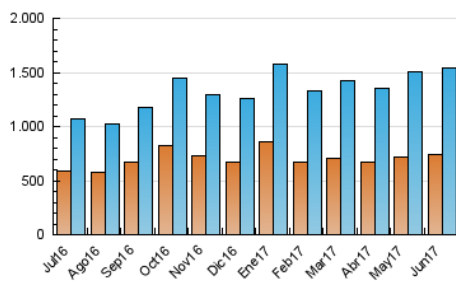

4.3 Per mesos

N. únics / Visites (x 1000)