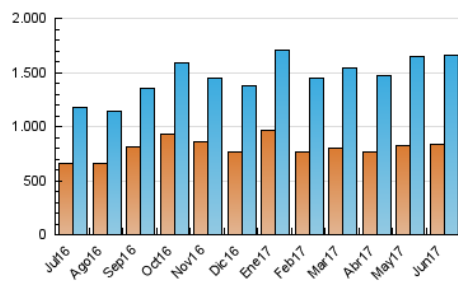

4.3 Per mesos

N. únics / Visites (x 1000)