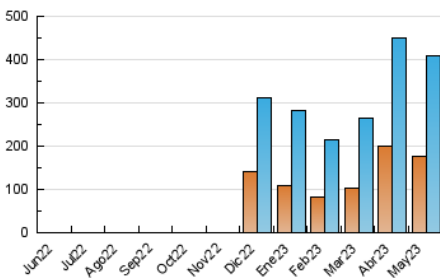

4.3 Por meses

N. únicos / Visitas (x 1000)