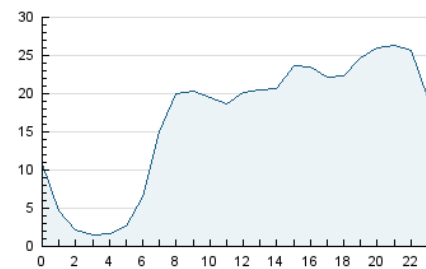

2. Secciones (Nacional)

	PAGINAS	%
HOME	85.203	13.56 %
RESTO	542.961	86.44 %

3. Por día del mes (Nacional)

Día	N. únicos	Visitas	Páginas	Día	N. únicos	Visitas	Páginas	Día	N. únicos	Visitas	Páginas
1	16.507	19.360	28.238	11	7.847	9.609	16.140	21	13.871	16.232	23.927
2	13.318	15.853	24.624	12	14.241	17.458	28.398	22	10.037	12.246	19.348
3	13.194	16.188	25.052	13	17.496	20.483	30.485	23	6.501	8.539	14.508
4	11.934	14.172	22.146	14	10.816	13.073	20.418	24	5.776	8.050	14.286
5	10.032	12.644	20.651	15	9.384	11.564	17.585	25	5.698	7.822	13.622
6	9.127	10.797	15.722	16	8.206	10.007	15.215	26	10.760	13.459	21.390
7	7.763	9.489	14.609	17	10.591	13.191	20.737	27	8.382	10.320	16.161
8	13.274	15.994	25.074	18	10.169	12.488	20.814	28	7.565	9.610	15.695
9	16.338	19.919	29.735	19	7.028	9.034	15.834	29	10.650	13.304	21.491
10	7.363	10.099	17.892	20	4.683	6.578	12.006	30	12.205	14.237	21.169
								31	14.584	17.221	25.192

4. Gráficas (Nacional)

4.1 Por día de la semana (promedio)

N. únicos / Visitas (x 100)

Páginas (x 100)

4.2 Por franja horaria (promedio)

Visitas_ (x 1000)

Páginas (x 1000)

4.3 Por meses