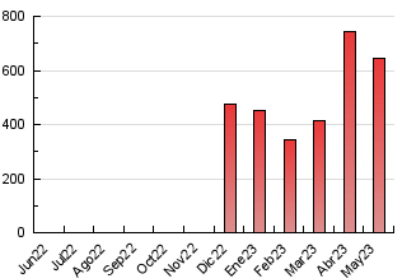

Páginas (x 1000)