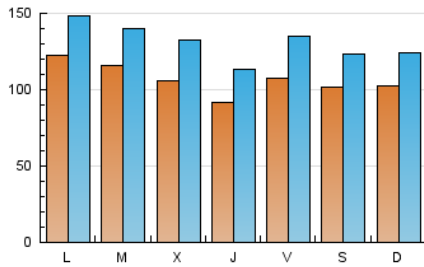

La República

1. Cifras totales y promedios (Nacional e Internacional)

MES - AÑO	NAVEGADORES UNICOS	VISITAS	PAGINAS
Mayo - 2023	175.378	408.568	643.635
PROMEDIO DIARIO	10.747	13.180	20.762
PROMEDIO LUNES-VIERNES	10.939	13.468	21.353
PROMEDIO SABADO-DOMINGO	10.194	12.351	19.065
PAGINAS / VISITAS	1,58		
DURACION MEDIA VISITAS	0:01:27		
DURACION MEDIA PAGINAS	0:02:31		

2. Secciones (Nacional e Internacional)

	PAGINAS	%
HOME	88.749	13.79 %
RESTO	554.886	86.21 %

3. Por día del mes (Nacional e Internacional)

Día	N. únicos	Visitas	Páginas	Día	N. únicos	Visitas	Páginas	Día	N. únicos	Visitas	Páginas
1	16.951	19.826	28.935	11	8.006	9.838	16.493	21	14.164	16.602	24.491
2	13.584	16.180	25.135	12	14.512	17.826	28.983	22	10.303	12.575	19.867
3	13.493	16.508	25.596	13	17.797	20.853	31.095	23	6.695	8.804	14.922
4	12.259	14.509	22.691	14	11.099	13.379	20.881	24	5.962	8.285	14.665
5	10.318	12.963	21.160	15	9.636	11.843	18.017	25	5.850	8.020	13.999
6	9.354	11.063	16.125	16	8.454	10.314	15.795	26	11.004	13.751	21.868
7	7.965	9.756	15.015	17	10.889	13.528	21.268	27	8.580	10.535	16.515
8	13.564	16.358	25.678	18	10.448	12.849	21.416	28	7.757	9.851	16.098
9	16.582	20.233	30.224	19	7.255	9.317	16.340	29	10.959	13.638	22.191
10	7.586	10.383	18.316	20	4.833	6.767	12.299	30	12.432	14.604	21.775
								31	14.864	17.610	25.782

4. Gráficas (Nacional e Internacional)

4.1 Por día de la semana (promedio)

N. únicos / Visitas (x 100)

Páginas (x 100)

4.2 Por franja horaria (promedio)

Visitas_ (x 1000)

Páginas (x 1000)

4.3 Por meses