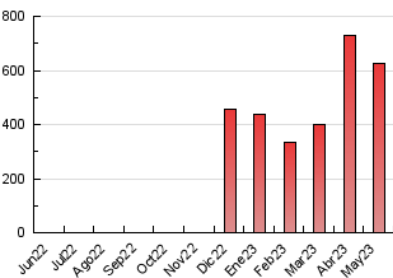

2. Secciones (Nacional)

	PAGINAS	%
HOME	85.203	13.56 %
RESTO	542.961	86.44 %

3. Por día del mes (Nacional)

Día	N. únicos	Visitas	Páginas	Día	N. únicos	Visitas	Páginas	Día	N. únicos	Visitas	Páginas
1	16.507	19.360	28.238	11	7.847	9.609	16.140	21	13.871	16.232	23.927
2	13.318	15.853	24.624	12	14.241	17.458	28.398	22	10.037	12.246	19.348
3	13.194	16.188	25.052	13	17.496	20.483	30.485	23	6.501	8.539	14.508
4	11.934	14.172	22.146	14	10.816	13.073	20.418	24	5.776	8.050	14.286
5	10.032	12.644	20.651	15	9.384	11.564	17.585	25	5.698	7.822	13.622
6	9.127	10.797	15.722	16	8.206	10.007	15.215	26	10.760	13.459	21.390
7	7.763	9.489	14.609	17	10.591	13.191	20.737	27	8.382	10.320	16.161
8	13.274	15.994	25.074	18	10.169	12.488	20.814	28	7.565	9.610	15.695
9	16.338	19.919	29.735	19	7.028	9.034	15.834	29	10.650	13.304	21.491
10	7.363	10.099	17.892	20	4.683	6.578	12.006	30	12.205	14.237	21.169
								31	14.584	17.221	25.192

4. Gráficas (Nacional)

4.1 Por día de la semana (promedio)

N. únicos / Visitas (x 100)

Páginas (x 100)

4.2 Por franja horaria (promedio)

Visitas_ (x 1000)

Páginas (x 1000)

4.3 Por meses

N. únicos / Visitas (x 1000)

Páginas (x 1000)

5. Observaciones

Este Medio Electrónico de Comunicación ha sido medido por la herramienta Google Analytics de Google (Universal Analytics)

6. Definiciones básicas (Para más información ver Normas Técnicas para el Control de los Medios Electrónicos de Comunicación)