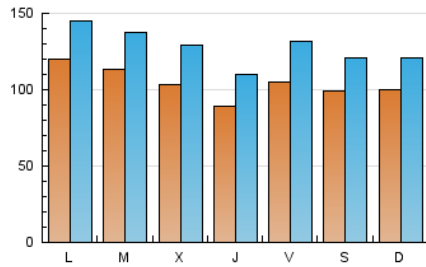

La República

1. Cifras totales y promedios (Nacional)

MES - AÑO	NAVEGADORES UNICOS	VISITAS	PAGINAS
Mayo - 2023	170.830	399.040	628.164
PROMEDIO DIARIO	10.495	12.872	20.263
PROMEDIO LUNES-VIERNES	10.680	13.150	20.832
PROMEDIO SABADO-DOMINGO	9.963	12.073	18.628
PAGINAS / VISITAS	1,57		
DURACION MEDIA VISITAS	0:01:27		
DURACION MEDIA PAGINAS	0:02:31		

2. Secciones (Nacional)

	PAGINAS	%
HOME	85.203	13.56 %
RESTO	542.961	86.44 %

3. Por día del mes (Nacional)

Día	N. únicos	Visitas	Páginas	Día	N. únicos	Visitas	Páginas	Día	N. únicos	Visitas	Páginas
1	16.507	19.360	28.238	11	7.847	9.609	16.140	21	13.871	16.232	23.927
2	13.318	15.853	24.624	12	14.241	17.458	28.398	22	10.037	12.246	19.348
3	13.194	16.188	25.052	13	17.496	20.483	30.485	23	6.501	8.539	14.508
4	11.934	14.172	22.146	14	10.816	13.073	20.418	24	5.776	8.050	14.286
5	10.032	12.644	20.651	15	9.384	11.564	17.585	25	5.698	7.822	13.622
6	9.127	10.797	15.722	16	8.206	10.007	15.215	26	10.760	13.459	21.390
7	7.763	9.489	14.609	17	10.591	13.191	20.737	27	8.382	10.320	16.161
8	13.274	15.994	25.074	18	10.169	12.488	20.814	28	7.565	9.610	15.695
9	16.338	19.919	29.735	19	7.028	9.034	15.834	29	10.650	13.304	21.491
10	7.363	10.099	17.892	20	4.683	6.578	12.006	30	12.205	14.237	21.169
								31	14.584	17.221	25.192

4. Gráficas (Nacional)

4.1 Por día de la semana (promedio)

N. únicos / Visitas (x 100)

Páginas (x 100)

4.2 Por franja horaria (promedio)

Visitas_ (x 1000)

Páginas (x 1000)

4.3 Por meses