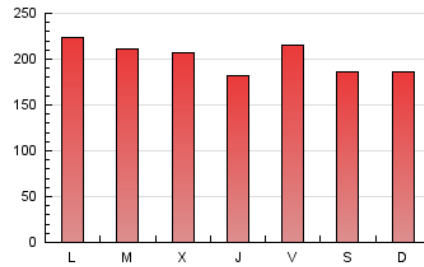

La República

1. Cifras totales y promedios (Nacional)

MES - AÑO	NAVEGADORES UNICOS	VISITAS	PAGINAS
Mayo - 2023	170.830	399.040	628.164
PROMEDIO DIARIO	10.495	12.872	20.263
PROMEDIO LUNES-VIERNES	10.680	13.150	20.832
PROMEDIO SABADO-DOMINGO	9.963	12.073	18.628
PAGINAS / VISITAS	1,57		
DURACION MEDIA VISITAS	0:01:27		
DURACION MEDIA PAGINAS	0:02:31		

2. Secciones (Nacional)

	PAGINAS	%
HOME	85.203	13.56 %
RESTO	542.961	86.44 %

3. Por día del mes (Nacional)

Día	N. únicos	Visitas	Páginas	Día	N. únicos	Visitas	Páginas	Día	N. únicos	Visitas	Páginas
1	16.507	19.360	28.238	11	7.847	9.609	16.140	21	13.871	16.232	23.927
2	13.318	15.853	24.624	12	14.241	17.458	28.398	22	10.037	12.246	19.348
3	13.194	16.188	25.052	13	17.496	20.483	30.485	23	6.501	8.539	14.508
4	11.934	14.172	22.146	14	10.816	13.073	20.418	24	5.776	8.050	14.286
5	10.032	12.644	20.651	15	9.384	11.564	17.585	25	5.698	7.822	13.622
6	9.127	10.797	15.722	16	8.206	10.007	15.215	26	10.760	13.459	21.390
7	7.763	9.489	14.609	17	10.591	13.191	20.737	27	8.382	10.320	16.161
8	13.274	15.994	25.074	18	10.169	12.488	20.814	28	7.565	9.610	15.695
9	16.338	19.919	29.735	19	7.028	9.034	15.834	29	10.650	13.304	21.491
10	7.363	10.099	17.892	20	4.683	6.578	12.006	30	12.205	14.237	21.169
								31	14.584	17.221	25.192

4. Gráficas (Nacional)

4.1 Por día de la semana (promedio)

N. únicos / Visitas (x 100)

Páginas (x 100)

4.2 Por franja horaria (promedio)

Visitas_ (x 1000)

Páginas (x 1000)

4.3 Por meses