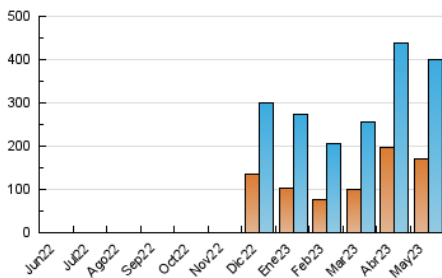

2. Secciones (Nacional)

	PAGINAS	%
HOME	85.203	13.56 %
RESTO	542.961	86.44 %

3. Por día del mes (Nacional)

Día	N. únicos	Visitas	Páginas	Día	N. únicos	Visitas	Páginas	Día	N. únicos	Visitas	Páginas
1	16.507	19.360	28.238	11	7.847	9.609	16.140	21	13.871	16.232	23.927
2	13.318	15.853	24.624	12	14.241	17.458	28.398	22	10.037	12.246	19.348
3	13.194	16.188	25.052	13	17.496	20.483	30.485	23	6.501	8.539	14.508
4	11.934	14.172	22.146	14	10.816	13.073	20.418	24	5.776	8.050	14.286
5	10.032	12.644	20.651	15	9.384	11.564	17.585	25	5.698	7.822	13.622
6	9.127	10.797	15.722	16	8.206	10.007	15.215	26	10.760	13.459	21.390
7	7.763	9.489	14.609	17	10.591	13.191	20.737	27	8.382	10.320	16.161
8	13.274	15.994	25.074	18	10.169	12.488	20.814	28	7.565	9.610	15.695
9	16.338	19.919	29.735	19	7.028	9.034	15.834	29	10.650	13.304	21.491
10	7.363	10.099	17.892	20	4.683	6.578	12.006	30	12.205	14.237	21.169
								31	14.584	17.221	25.192

4. Gráficas (Nacional)

4.1 Por día de la semana (promedio)

N. únicos / Visitas (x 100)

Páginas (x 100)

4.2 Por franja horaria (promedio)

Visitas_ (x 1000)

Páginas (x 1000)

4.3 Por meses

N. únicos / Visitas (x 1000)

Páginas (x 1000)

5. Observaciones

Este Medio Electrónico de Comunicación ha sido medido por la herramienta Google Analytics de Google (Universal Analytics)

6. Definiciones básicas (Para más información ver Normas Técnicas para el Control de los Medios Electrónicos de Comunicación)

Visita:

Una secuencia ininterrumpida de páginas servidas a un usuario válido. Si dicho usuario no realiza peticiones de páginas en un periodo de tiempo (30 min) la siguiente petición constituirá el inicio de una nueva visita.