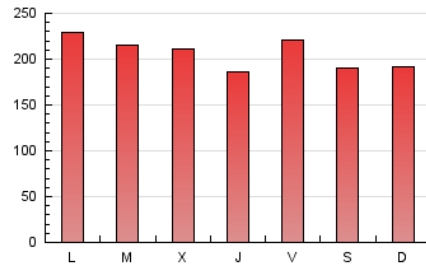

La República

1. Cifras totales y promedios (Nacional e Internacional)

MES - AÑO	NAVEGADORES UNICOS	VISITAS	PAGINAS
Mayo - 2023	175.378	408.568	643.635
PROMEDIO DIARIO	10.747	13.180	20.762
PROMEDIO LUNES-VIERNES	10.939	13.468	21.353
PROMEDIO SABADO-DOMINGO	10.194	12.351	19.065
PAGINAS / VISITAS	1,58		
DURACION MEDIA VISITAS	0:01:27		
DURACION MEDIA PAGINAS	0:02:31		

2. Secciones (Nacional e Internacional)

	PAGINAS	%
HOME	88.749	13.79 %
RESTO	554.886	86.21 %

3. Por día del mes (Nacional e Internacional)

Día	N. únicos	Visitas	Páginas	Día	N. únicos	Visitas	Páginas	Día	N. únicos	Visitas	Páginas
1	16.951	19.826	28.935	11	8.006	9.838	16.493	21	14.164	16.602	24.491
2	13.584	16.180	25.135	12	14.512	17.826	28.983	22	10.303	12.575	19.867
3	13.493	16.508	25.596	13	17.797	20.853	31.095	23	6.695	8.804	14.922
4	12.259	14.509	22.691	14	11.099	13.379	20.881	24	5.962	8.285	14.665
5	10.318	12.963	21.160	15	9.636	11.843	18.017	25	5.850	8.020	13.999
6	9.354	11.063	16.125	16	8.454	10.314	15.795	26	11.004	13.751	21.868
7	7.965	9.756	15.015	17	10.889	13.528	21.268	27	8.580	10.535	16.515
8	13.564	16.358	25.678	18	10.448	12.849	21.416	28	7.757	9.851	16.098
9	16.582	20.233	30.224	19	7.255	9.317	16.340	29	10.959	13.638	22.191
10	7.586	10.383	18.316	20	4.833	6.767	12.299	30	12.432	14.604	21.775
								31	14.864	17.610	25.782

4. Gráficas (Nacional e Internacional)

4.1 Por día de la semana (promedio)

N. únicos / Visitas (x 100)

Páginas (x 100)

4.2 Por franja horaria (promedio)

Visitas_ (x 1000)

Páginas (x 1000)

4.3 Por meses