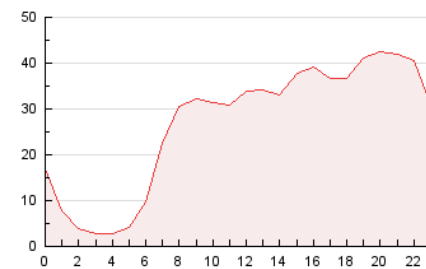

2. Secciones (Nacional e Internacional)

	PAGINAS	%
HOME	88.749	13.79 %
RESTO	554.886	86.21 %

3. Por día del mes (Nacional e Internacional)

Día	N. únicos	Visitas	Páginas	Día	N. únicos	Visitas	Páginas	Día	N. únicos	Visitas	Páginas
1	16.951	19.826	28.935	11	8.006	9.838	16.493	21	14.164	16.602	24.491
2	13.584	16.180	25.135	12	14.512	17.826	28.983	22	10.303	12.575	19.867
3	13.493	16.508	25.596	13	17.797	20.853	31.095	23	6.695	8.804	14.922
4	12.259	14.509	22.691	14	11.099	13.379	20.881	24	5.962	8.285	14.665
5	10.318	12.963	21.160	15	9.636	11.843	18.017	25	5.850	8.020	13.999
6	9.354	11.063	16.125	16	8.454	10.314	15.795	26	11.004	13.751	21.868
7	7.965	9.756	15.015	17	10.889	13.528	21.268	27	8.580	10.535	16.515
8	13.564	16.358	25.678	18	10.448	12.849	21.416	28	7.757	9.851	16.098
9	16.582	20.233	30.224	19	7.255	9.317	16.340	29	10.959	13.638	22.191
10	7.586	10.383	18.316	20	4.833	6.767	12.299	30	12.432	14.604	21.775
								31	14.864	17.610	25.782

4. Gráficas (Nacional e Internacional)

4.1 Por día de la semana (promedio)

N. únicos / Visitas (x 100)

Páginas (x 100)

4.2 Por franja horaria (promedio)

Visitas_ (x 1000)

Páginas (x 1000)

4.3 Por meses