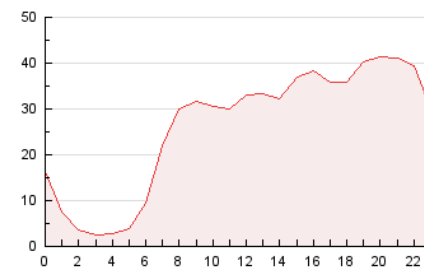

2. Secciones (Nacional)

	PAGINAS	%
HOME	85.203	13.56 %
RESTO	542.961	86.44 %

3. Por día del mes (Nacional)

Día	N. únicos	Visitas	Páginas	Día	N. únicos	Visitas	Páginas	Día	N. únicos	Visitas	Páginas
1	16.507	19.360	28.238	11	7.847	9.609	16.140	21	13.871	16.232	23.927
2	13.318	15.853	24.624	12	14.241	17.458	28.398	22	10.037	12.246	19.348
3	13.194	16.188	25.052	13	17.496	20.483	30.485	23	6.501	8.539	14.508
4	11.934	14.172	22.146	14	10.816	13.073	20.418	24	5.776	8.050	14.286
5	10.032	12.644	20.651	15	9.384	11.564	17.585	25	5.698	7.822	13.622
6	9.127	10.797	15.722	16	8.206	10.007	15.215	26	10.760	13.459	21.390
7	7.763	9.489	14.609	17	10.591	13.191	20.737	27	8.382	10.320	16.161
8	13.274	15.994	25.074	18	10.169	12.488	20.814	28	7.565	9.610	15.695
9	16.338	19.919	29.735	19	7.028	9.034	15.834	29	10.650	13.304	21.491
10	7.363	10.099	17.892	20	4.683	6.578	12.006	30	12.205	14.237	21.169
								31	14.584	17.221	25.192

4. Gráficas (Nacional)

4.1 Por día de la semana (promedio)

N. únicos / Visitas (x 100)

Páginas (x 100)

4.2 Por franja horaria (promedio)

Visitas_ (x 1000)

Páginas (x 1000)

4.3 Por meses