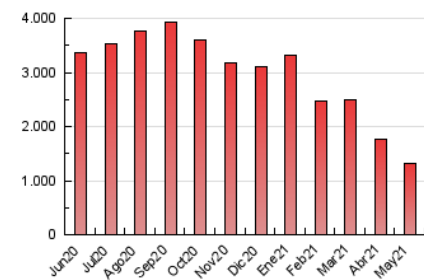

Pàgines (x 1000)