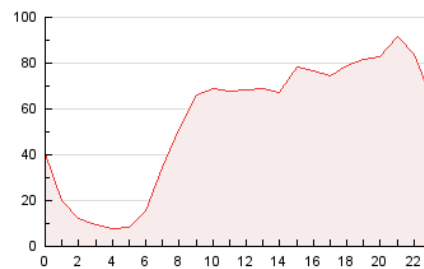

2. Seccions (Nacional i Internacional)

	PÀGINES	%
HOME	282.009	21.34 %
RESTA	1.039.588	78.66 %

3. Per dia del mes (Nacional i Internacional)

Dia	N. únics	Visites	Pàgines	Dia	N. únics	Visites	Pàgines	Dia	N. únics	Visites	Pàgines
1	34.767	39.978	70.253	11	16.017	21.986	41.926	21	18.152	23.096	39.714
2	39.037	43.925	72.556	12	16.385	22.116	40.614	22	15.418	18.871	32.345
3	22.642	26.839	43.723	13	21.188	28.065	49.413	23	22.204	27.256	45.788
4	19.774	25.642	44.900	14	21.928	28.019	49.985	24	22.503	28.222	48.478
5	18.013	23.670	40.952	15	16.956	20.831	35.248	25	20.032	24.609	42.120
6	16.891	22.303	38.740	16	14.841	18.441	31.059	26	21.768	27.377	48.504
7	15.895	21.082	40.604	17	15.722	20.390	37.324	27	18.046	22.614	40.809
8	15.409	20.686	39.077	18	18.946	24.576	42.476	28	16.710	21.790	39.901
9	15.026	19.456	35.797	19	18.848	23.803	41.645	29	13.212	16.288	28.193
10	17.123	23.369	44.202	20	18.883	24.135	40.686	30	14.260	17.751	31.616
								31	19.227	24.165	42.949

4. Gràfiques (Nacional i Internacional)

4.1 Per dia de la setmana (promig)

N. únics / Visites (x 100)

Pàgines (x 100)

4.2 Per franja horària (promig)

Visites (x 1000)

Pàgines (x 1000)

4.3 Per mesos