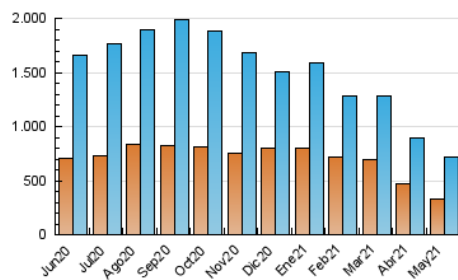

4.3 Per mesos

N. únics / Visites (x 1000)