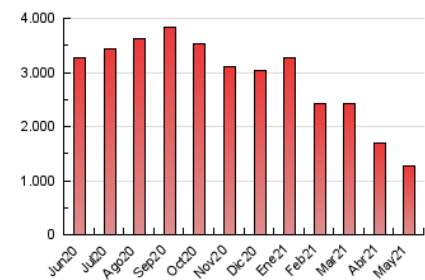

Pàgines (x 1000)