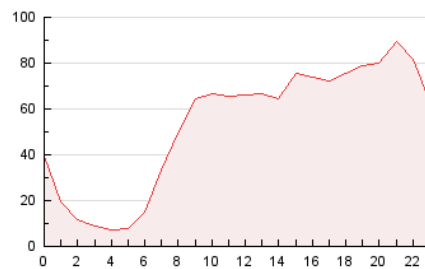

2. Seccions (Nacional)

	PÀGINES	%
HOME	271.525	21.30 %
RESTA	1.003.514	78.70 %

3. Per dia del mes (Nacional)

Dia	N. únics	Visites	Pàgines	Dia	N. únics	Visites	Pàgines	Dia	N. únics	Visites	Pàgines
1	33.882	38.907	68.699	11	15.206	21.078	40.514	21	17.317	22.129	38.136
2	38.192	42.881	71.026	12	15.589	21.150	39.176	22	14.772	18.152	31.219
3	21.790	25.865	42.328	13	20.171	26.961	47.661	23	21.377	26.333	44.290
4	18.760	24.472	43.177	14	21.084	27.013	48.364	24	21.617	27.166	46.847
5	16.964	22.476	39.271	15	16.357	20.040	34.069	25	18.991	23.524	40.547
6	16.057	21.356	37.336	16	14.290	17.760	30.086	26	20.585	26.071	46.608
7	15.126	20.173	39.040	17	15.022	19.549	35.871	27	16.886	21.368	38.840
8	14.733	19.891	37.840	18	18.110	23.588	40.938	28	15.662	20.624	38.051
9	14.368	18.707	34.645	19	18.006	22.791	40.032	29	12.410	15.382	26.878
10	16.325	22.459	42.800	20	17.963	23.085	38.928	30	13.494	16.947	30.421
								31	18.412	23.132	41.401

4. Gràfiques (Nacional)

4.1 Per dia de la setmana (promig)

N. únics / Visites (x 100)

Pàgines (x 100)

4.2 Per franja horària (promig)

Visites (x 1000)

Pàgines (x 1000)

4.3 Per mesos