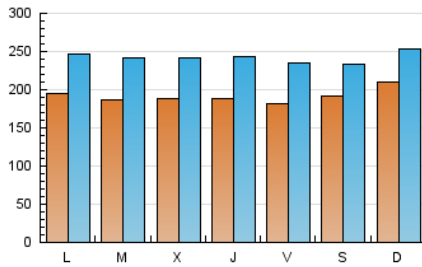

4. Gràfiques (Nacional i Internacional)

4.1 Per dia de la setmana (promig)

N. únics / Visites (x 100)