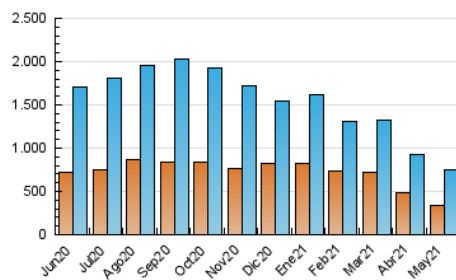

4.3 Per mesos

N. únics / Visites (x 1000)