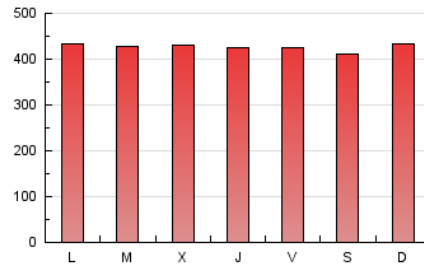

Pàgines (x 100)