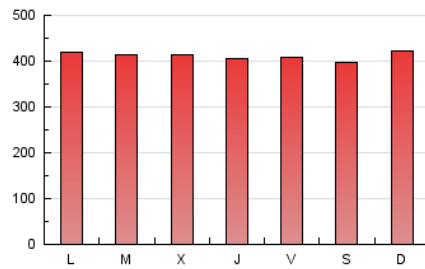

Pàgines (x 100)