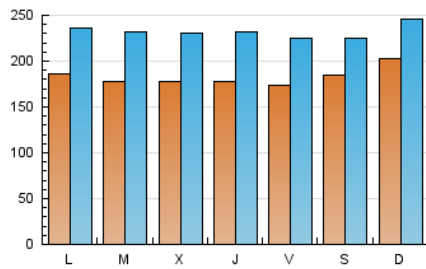

4. Gràfiques (Nacional)

4.1 Per dia de la setmana (promig)

N. únics / Visites (x 100)