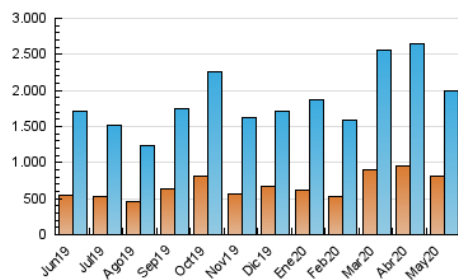

##### 4.1 Per dia de la setmana (promig)

N. únics / Visites (x 100)

Pàgines (x 100)

##### 4.2 Per franja horària (promig)

Visites (x 1000)

Pàgines (x 1000)

##### 4.3 Per mesos

N. únics / Visites (x 1000)

Pàgines (x 1000)