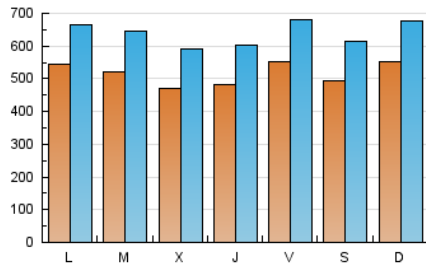

4. Gràfiques (Nacional)

4.1 Per dia de la setmana (promig)

N. únics / Visites (x 100)