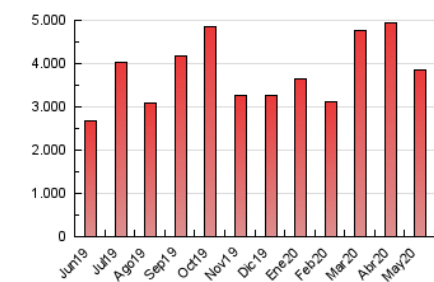

Pàgines (x 1000)