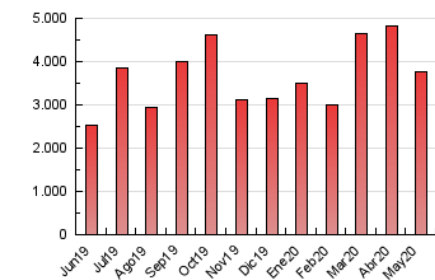

#### 3. Per dia del mes (Nacional)

Dia	N. únics	Visites	Pàgines	Dia	N. únics	Visites	Pàgines	Dia	N. únics	Visites	Pàgines
1	79.245	97.061	177.678	11	51.151	63.728	121.602	21	39.572	48.577	91.203
2	57.794	72.653	133.268	12	58.482	72.420	137.913	22	43.273	54.018	99.721
3	59.704	74.590	135.494	13	50.627	62.415	114.464	23	48.141	59.891	115.927
4	61.113	76.319	138.179	14	50.225	62.430	113.817	24	56.865	67.051	129.121
5	49.396	62.466	111.187	15	44.806	55.476	104.222	25	43.123	51.428	98.200
6	56.857	72.318	138.148	16	39.024	48.280	92.744	26	41.727	53.001	102.068
7	59.938	74.399	139.190	17	47.476	57.285	111.517	27	37.699	47.715	93.697
8	59.951	74.769	134.400	18	62.163	75.161	141.465	28	43.522	55.022	106.936
9	51.816	64.089	122.292	19	58.112	70.817	131.674	29	47.877	58.254	111.469
10	57.877	71.329	159.661	20	43.637	54.596	103.195	30	49.947	61.447	116.363
								31	54.799	68.954	134.411

##### 4.1 Per dia de la setmana (promig)

N. únics / Visites (x 100)

Pàgines (x 100)

##### 4.2 Per franja horària (promig)

Visites (x 1000)

Pàgines (x 1000)

##### 4.3 Per mesos

N. únics / Visites (x 1000)

Pàgines (x 1000)