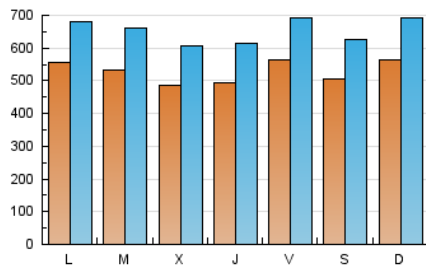

4. Gràfiques (Nacional i Internacional)

4.1 Per dia de la setmana (promig)

N. únics / Visites (x 100)