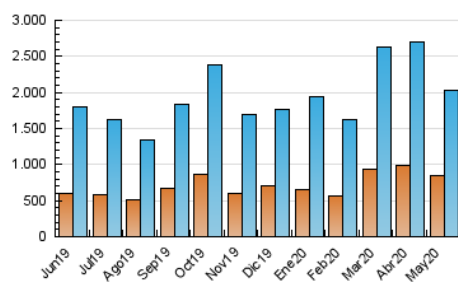

4.3 Per mesos

N. únics / Visites (x 1000)